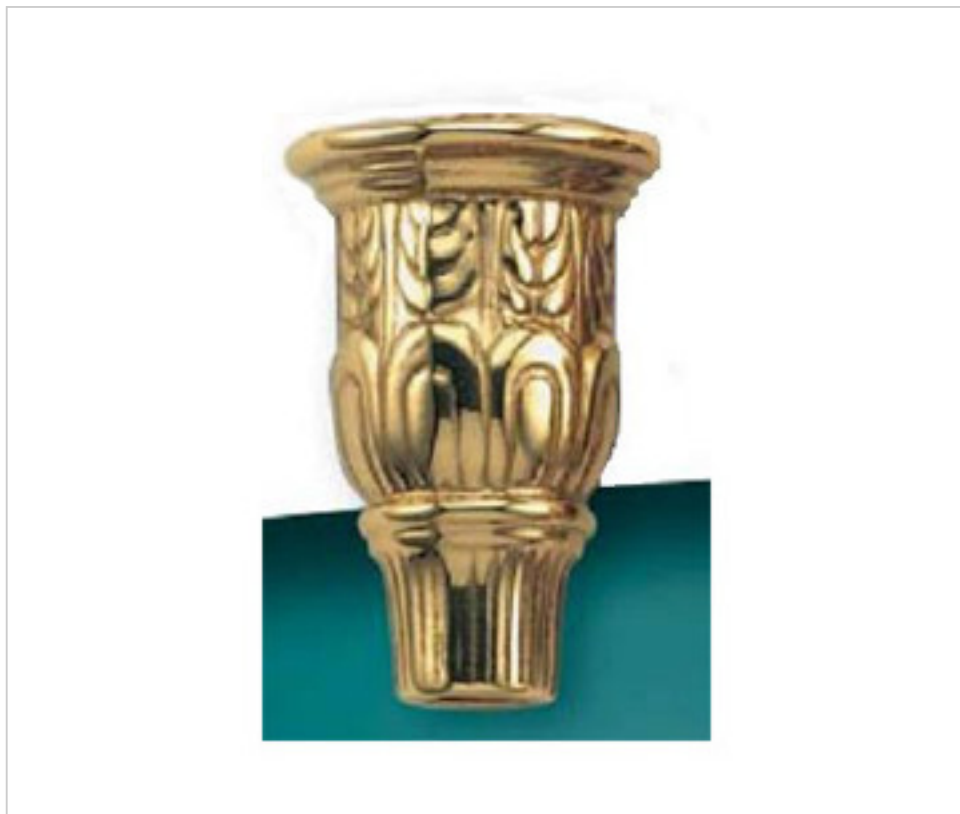

FUNDICION LATON > Fundición Ghidini > Portavelas  
Portavelas

29M0028

Portavela M-28 Ghidini.

21 de diciembre de 2024, 16:58

## PRECIOS

	Lote	Precio sin IVA
	1	9,56€
	150	8,54€
	300	8,15€

Continúa en la siguiente página >>

FUNDICION LATON > Fundición Ghidini > Portavelas  
Portavelas

29M0028

Portavela M-28 Ghidini.

## OTRAS CARACTERÍSTICAS

---

Alto (mm): 62

Diámetro (mm): 42