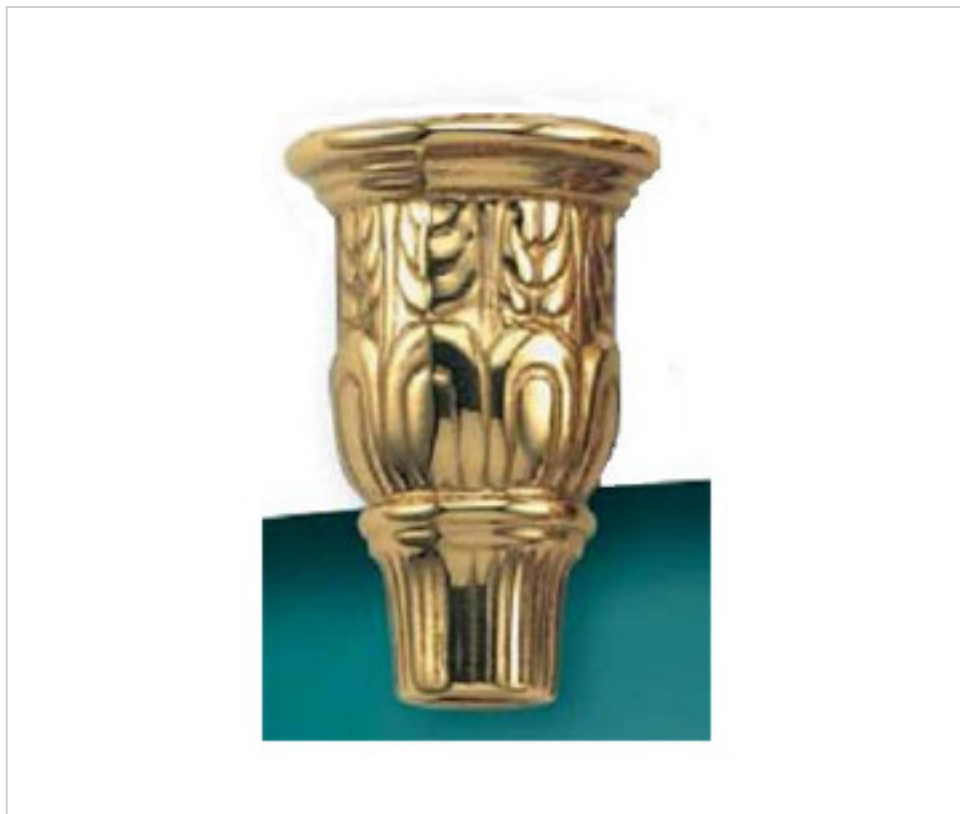

FUNDICION LATON > Fundición Ghidini > Portavelas
Portavelas

29M0028

Portavela M-28 Ghidini.

01 de febrero de 2025, 18:19

PRECIOS

	Lote	Precio sin IVA
	1	10,23€
	150	9,15€
	300	8,72€

Continúa en la siguiente página >>

FUNDICION LATON > Fundición Ghidini > Portavelas
Portavelas

29M0028

Portavela M-28 Ghidini.

ESPECIFICACIONES TÉCNICAS

Peso: 95 Gramos

NOTAS

Roscado M10x1.

OTRAS CARACTERÍSTICAS

Alto (mm): 62

Diámetro (mm): 42