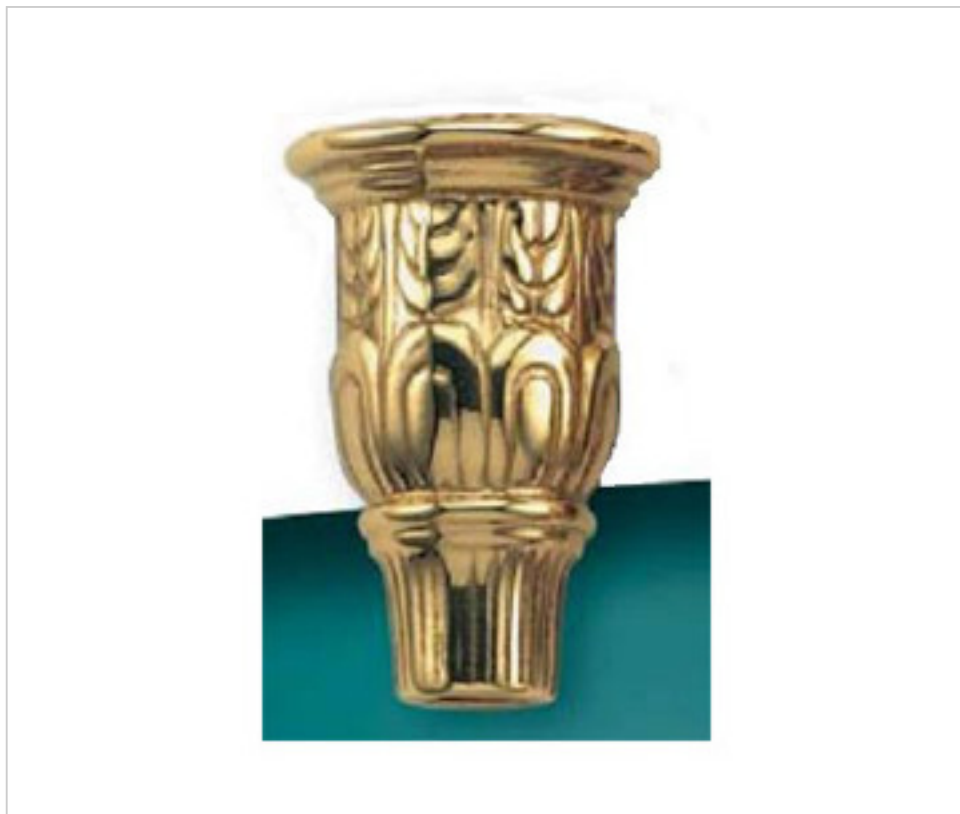

FUNDICION LATON > Fundición Ghidini > Portavelas
Portavelas

29M0028

Portavela M-28 Ghidini.

13 de marzo de 2025, 18:01

PRECIOS

	Lote	Precio sin IVA
	1	10,23€
	150	9,15€
	300	8,72€

Continúa en la siguiente página >>

FUNDICION LATON > Fundición Ghidini > Portavelas
Portavelas

29M0028

Portavela M-28 Ghidini.

ESPECIFICACIONES TÉCNICAS

Peso: 95 Gramos

NOTAS

Roscado M10x1.

OTRAS CARACTERÍSTICAS

Alto (mm): 62

Diámetro (mm): 42