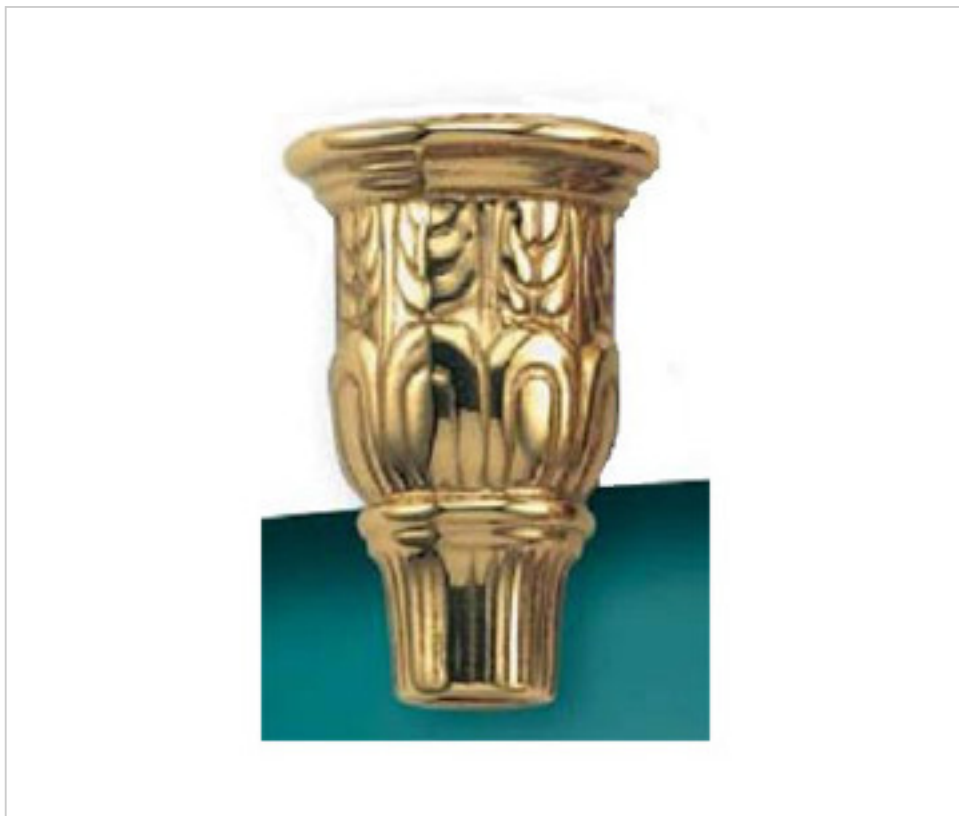

FUNDICION LATON > Fundición Ghidini > Portavelas
Portavelas

29M0028

Portavela M-28 Ghidini.

22 de julio de 2024, 07:45

PRECIOS

	Lote	Precio sin IVA
	1	9,56€
	150	8,54€
	300	8,15€

Continúa en la siguiente página >>

FUNDICION LATON > Fundición Ghidini > Portavelas
Portavelas

29M0028

Portavela M-28 Ghidini.

ESPECIFICACIONES TÉCNICAS

Peso: 95 Gramos

NOTAS

Roscado M10x1.

OTRAS CARACTERÍSTICAS

Alto (mm): 62

Diámetro (mm): 42