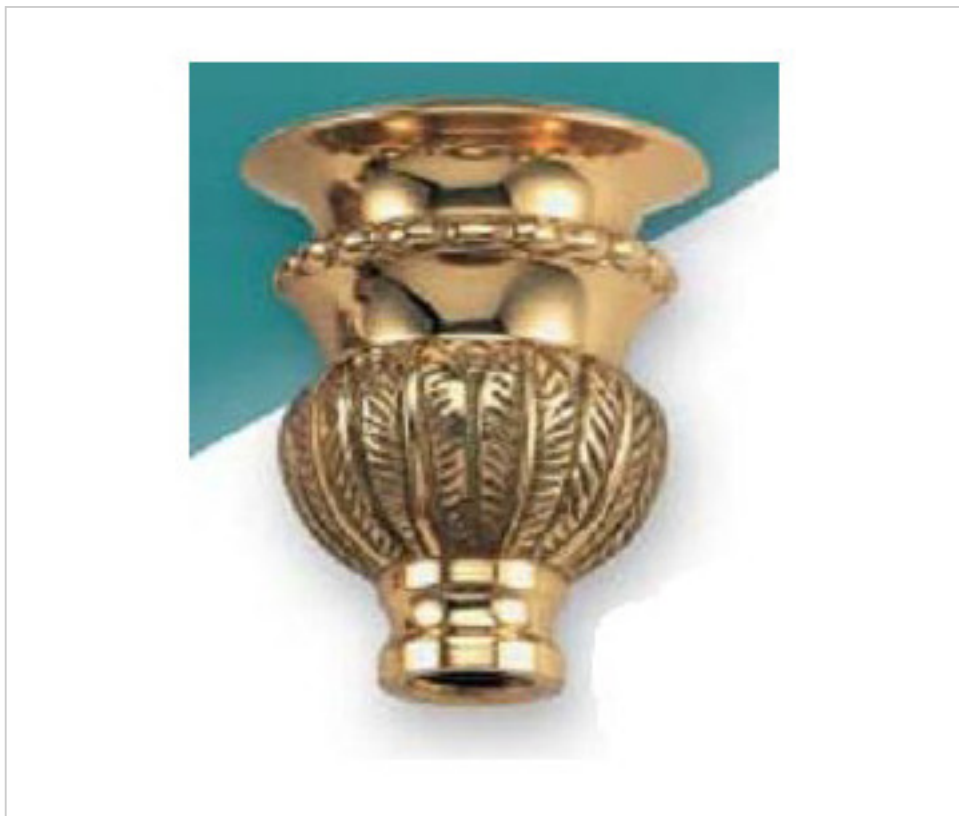

FUNDICION LATON > Fundición Ghidini > Portavelas
Portavelas

29M0036

Portavela M-36 Ghidini.

21 de diciembre de 2024, 17:03

PRECIOS

	Lote	Precio sin IVA
	1	11,77€
	150	10,49€
	300	10,01€

Continúa en la siguiente página >>

FUNDICION LATON > Fundición Ghidini > Portavelas
Portavelas

29M0036

Portavela M-36 Ghidini.

ESPECIFICACIONES TÉCNICAS

Peso: 93 Gramos

NOTAS

Roscado M10x1.

OTRAS CARACTERÍSTICAS

Alto (mm): 45

Diámetro (mm): 39