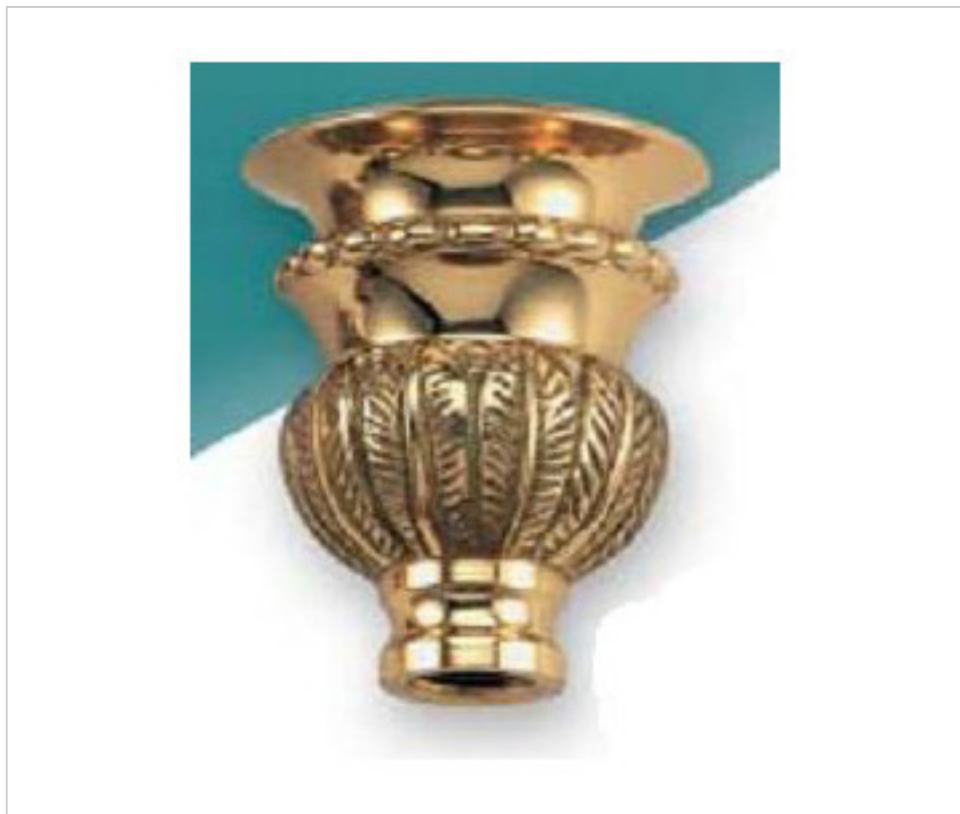

FUNDICION LATON > Fundición Ghidini > Portavelas
Portavelas

29M0036

Portavela M-36 Ghidini.

24 de agosto de 2024, 11:10

PRECIOS

| | Lote | Precio sin IVA |
|--|------|----------------|
| | 1 | 11,77€ |
| | 150 | 10,49€ |
| | 300 | 10,01€ |

Continúa en la siguiente página >>

FUNDICION LATON > Fundición Ghidini > Portavelas
Portavelas

29M0036

Portavela M-36 Ghidini.

ESPECIFICACIONES TÉCNICAS

Peso: 93 Gramos

NOTAS

Roscado M10x1.

OTRAS CARACTERÍSTICAS

Alto (mm): 45

Diámetro (mm): 39