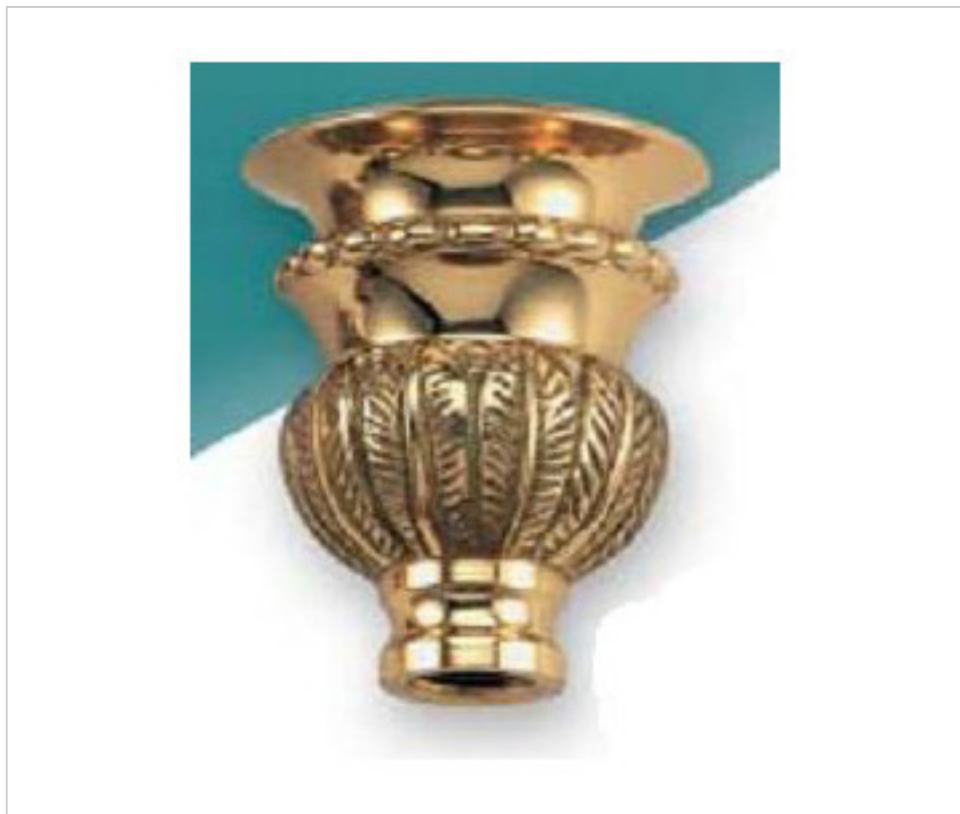

FUNDICION LATON > Fundición Ghidini > Portavelas
Portavelas

29M0036

Portavela M-36 Ghidini.

21 de enero de 2025, 11:51

PRECIOS

	Lote	Precio sin IVA
	1	12,60€
	150	11,23€
	300	10,73€

Continúa en la siguiente página >>

FUNDICION LATON > Fundición Ghidini > Portavelas
Portavelas

29M0036

Portavela M-36 Ghidini.

ESPECIFICACIONES TÉCNICAS

Peso: 93 Gramos

NOTAS

Roscado M10x1.

OTRAS CARACTERÍSTICAS

Alto (mm): 45

Diámetro (mm): 39