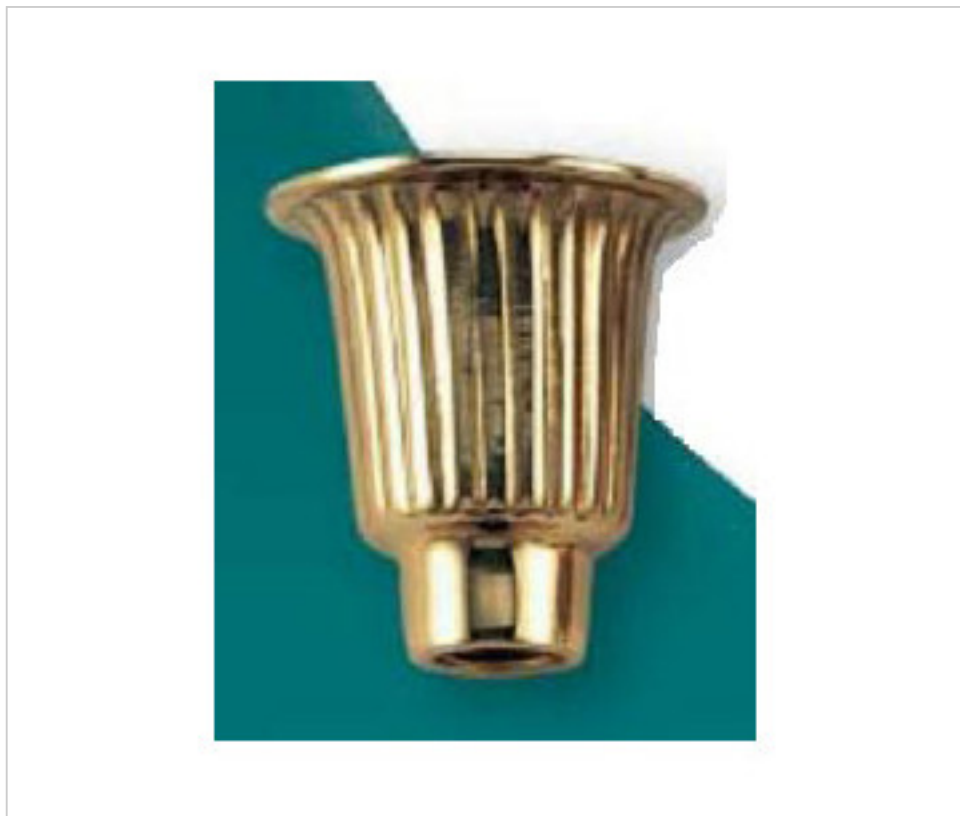

FUNDICION LATON > Fundición Ghidini > Portavelas
Portavelas

29M0005

Portavela M-5 Ghidini.

22 de febrero de 2025, 09:07

PRECIOS

	Lote	Precio sin IVA
	1	3,56€
	150	3,20€
	300	3,04€

Continúa en la siguiente página >>

FUNDICION LATON > Fundición Ghidini > Portavelas
Portavelas

29M0005

Portavela M-5 Ghidini.

ESPECIFICACIONES TÉCNICAS

Peso: 44 Gramos

NOTAS

Roscado M10x1

OTRAS CARACTERÍSTICAS

Alto (mm): 37

Diámetro (mm): 35