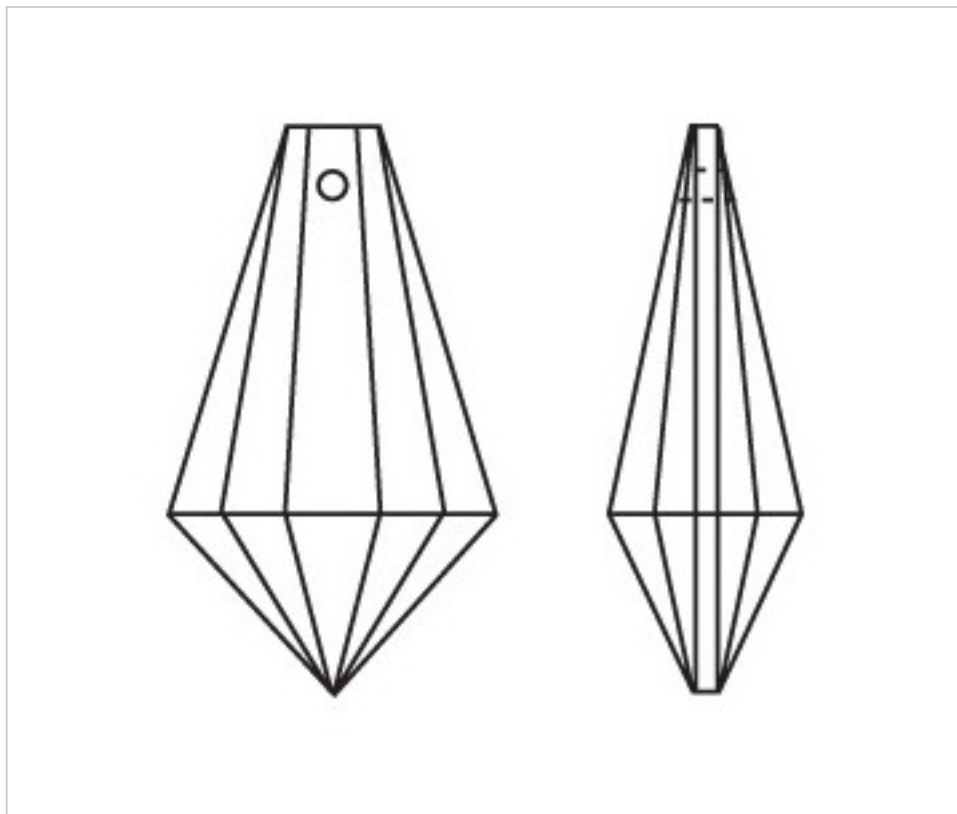

CRISTAL PARA LAMPARAS > Scholer Crystal Austria > Schöler Basic Line
Prismas Basic

A611250

Prisma 4012/50x25mm (ex 1121)

05 de abril de 2025, 09:49

PRECIOS

	Lote	Precio sin IVA
Pedido mínimo	90	1,21€

Continúa en la siguiente página >>

CRISTAL PARA LAMPARAS > Scholer Crystal Austria > Schöler Basic Line
Prismas Basic

A611250

Prisma 4012/50x25mm (ex 1121)

ESPECIFICACIONES TÉCNICAS

Peso: 10 Gramos

Embalaje: Caja 90 Uds.

OTRAS CARACTERÍSTICAS

Longitud (mm): 50

Ancho (mm): 25

Color: Transparente

DOCUMENTOS

 [Prisma 4012/50x25mm \(ex 1121\)](#)