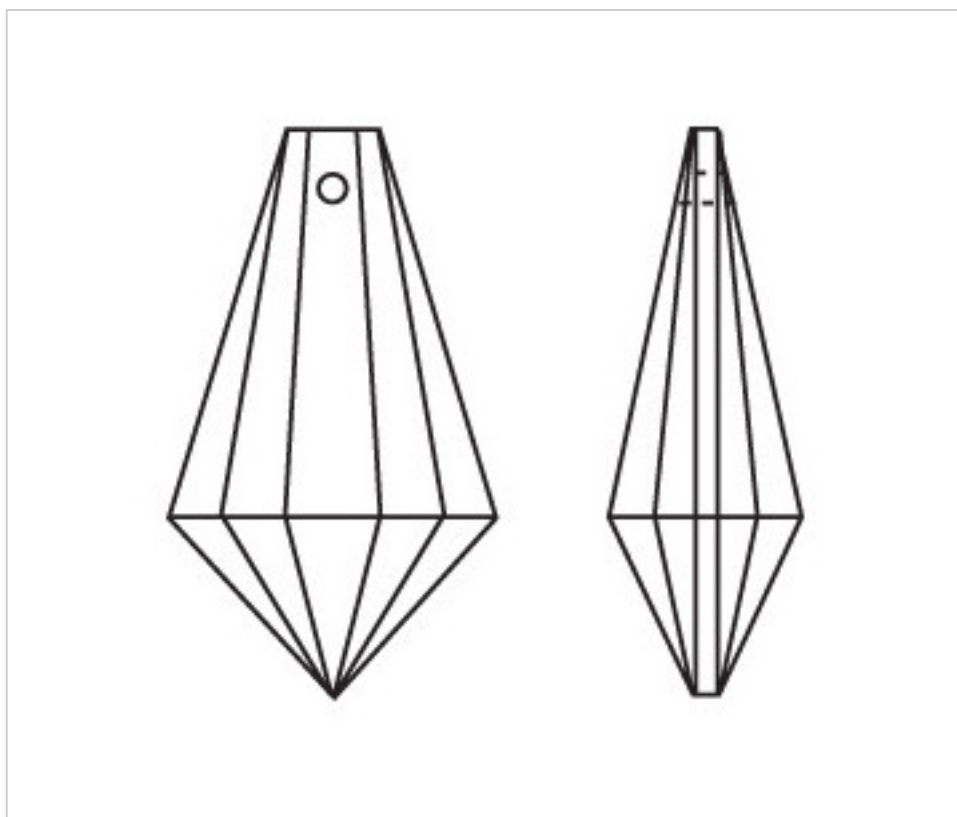

CRISTAL PARA LAMPARAS > Scholer Crystal Austria > Schöler Basic Line
Prismas Basic

A611250

Prisma 4012/50x25mm (ex 1121)

04 de abril de 2025, 23:33

PRECIOS

	Lote	Precio sin IVA
Pedido mínimo	90	1,21€

Continúa en la siguiente página >>

CRISTAL PARA LAMPARAS > Scholer Crystal Austria > Schöler Basic Line
Prismas Basic

A611250

Prisma 4012/50x25mm (ex 1121)

ESPECIFICACIONES TÉCNICAS

Peso: 10 Gramos

Embalaje: Caja 90 Uds.

OTRAS CARACTERÍSTICAS

Longitud (mm): 50

Ancho (mm): 25

Color: Transparente

DOCUMENTOS

 [Prisma 4012/50x25mm \(ex 1121\)](#)