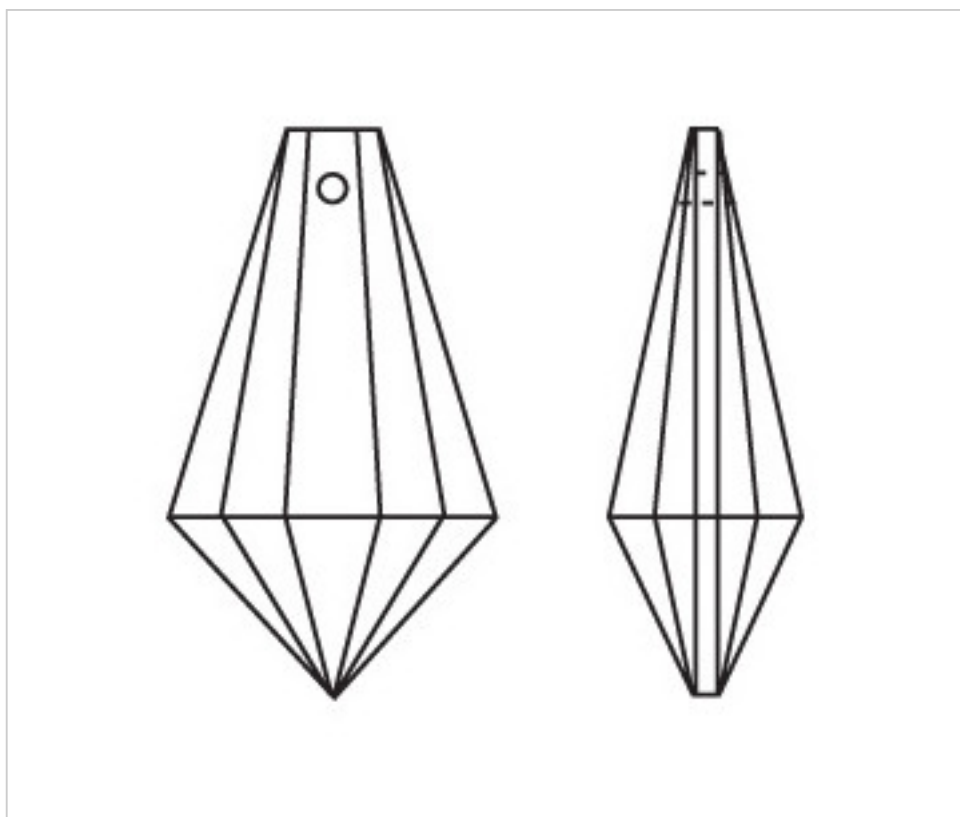

CRISTAL PARA LAMPARAS > Scholer Crystal Austria > Schöler Basic Line  
Prismas Basic

**A611250**

**Prisma 4012/50x25mm ( ex 1121)**

22 de febrero de 2025, 18:02

## PRECIOS

	Lote	Precio sin IVA
Pedido mínimo	90	1,21€

Continúa en la siguiente página >>

CRISTAL PARA LAMPARAS > Scholer Crystal Austria > Schöler Basic Line  
Prismas Basic

**A611250**

**Prisma 4012/50x25mm ( ex 1121)**

## **OTRAS CARACTERÍSTICAS**

---

Longitud (mm): 50

Ancho (mm): 25

Color: Transparente