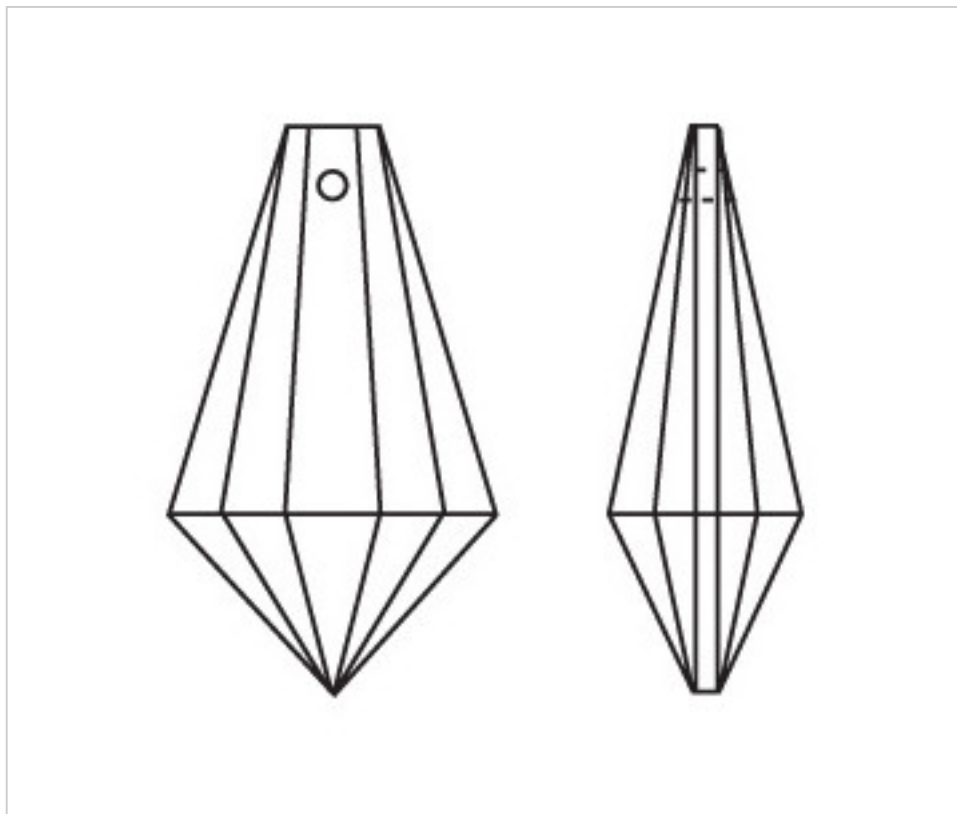

CRISTAL PARA LAMPARAS > Scholer Crystal Austria > Schöler Basic Line  
Prismas Basic

**A611250**

**Prisma 4012/50x25mm ( ex 1121)**

22 de julio de 2024, 07:29

## PRECIOS

	Lote	Precio sin IVA
	1	1,90€
	18	1,26€
	90	1,11€

Continúa en la siguiente página >>

CRISTAL PARA LAMPARAS > Scholer Crystal Austria > Schöler Basic Line  
Prismas Basic

**A611250**

**Prisma 4012/50x25mm ( ex 1121)**

## **OTRAS CARACTERÍSTICAS**

---

Longitud (mm): 50

Ancho (mm): 25

Color: Transparente