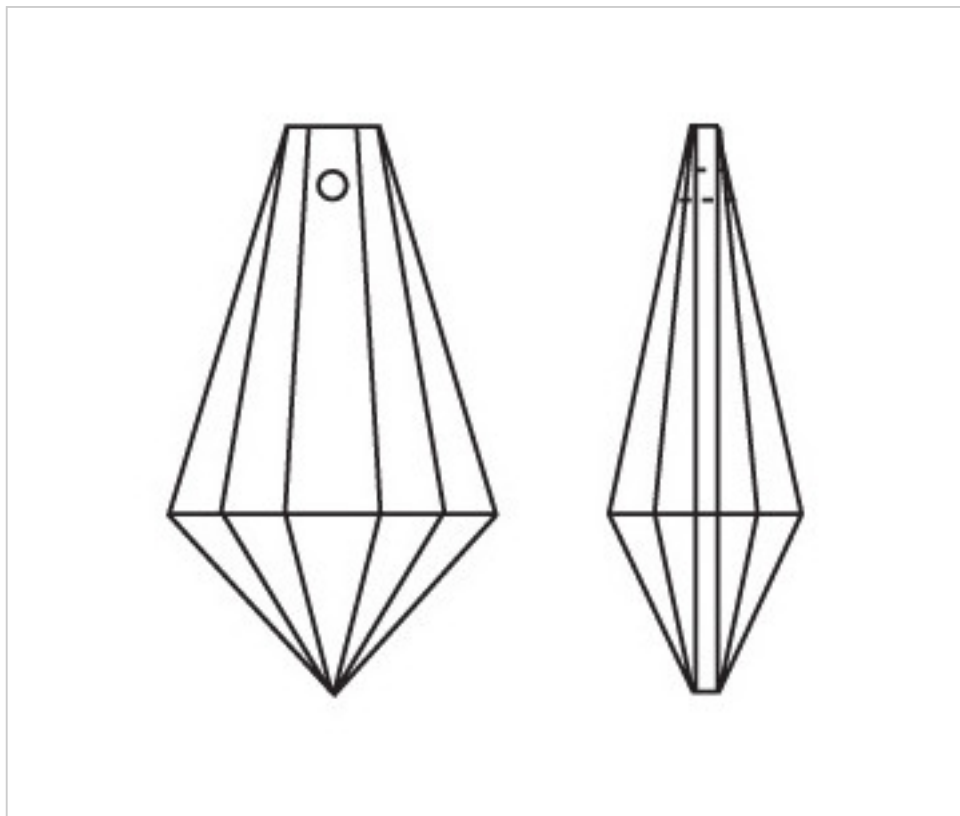

A611250

Prisma 4012/50x25mm (ex 1121)

21 de noviembre de 2024, 10:32

PRECIOS

	Lote	Precio sin IVA
	1	1,90€
	18	1,26€
	90	1,11€

Continúa en la siguiente página >>

CRISTAL PARA LAMPARAS > Scholer Crystal Austria > Schöler Basic Line
Prismas Basic

A611250

Prisma 4012/50x25mm (ex 1121)

ESPECIFICACIONES TÉCNICAS

Peso: 10 Gramos

Embalaje: Caja 90 Uds.

OTRAS CARACTERÍSTICAS

Longitud (mm): 50

Ancho (mm): 25

Color: Transparente

DOCUMENTOS

 [Prisma 4012/50x25mm \(ex 1121\)](#)