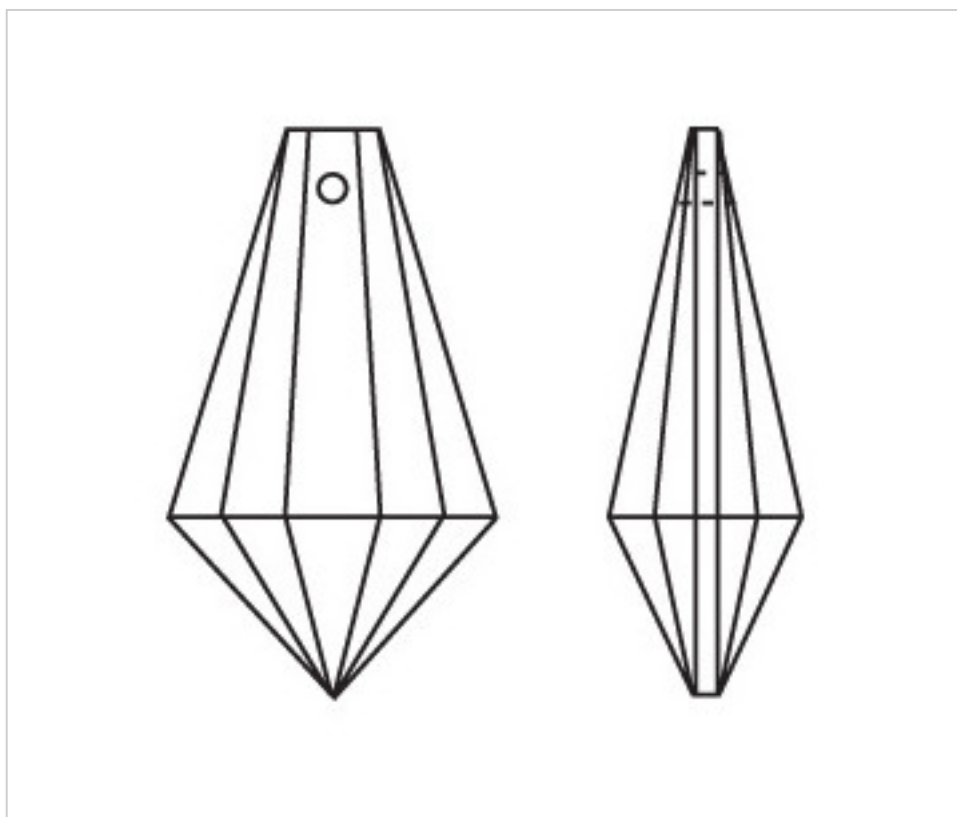

A611263

Prisma 4012/63x32mm (ex 1121)

22 de julio de 2024, 07:23

PRECIOS

	Lote	Precio sin IVA
	1	2,85€
	12	1,90€
	60	1,65€

Continúa en la siguiente página >>

CRISTAL PARA LAMPARAS > Scholer Crystal Austria > Schöler Basic Line
Prismas Basic

A611263

Prisma 4012/63x32mm (ex 1121)

ESPECIFICACIONES TÉCNICAS

Peso: 26 Gramos

Embalaje: Caja 60 Uds.

OTRAS CARACTERÍSTICAS

Longitud (mm): 63

Ancho (mm): 32

Color: Transparente

DOCUMENTOS

 [Prisma 4012/63x32mm \(ex 1121\)](#)