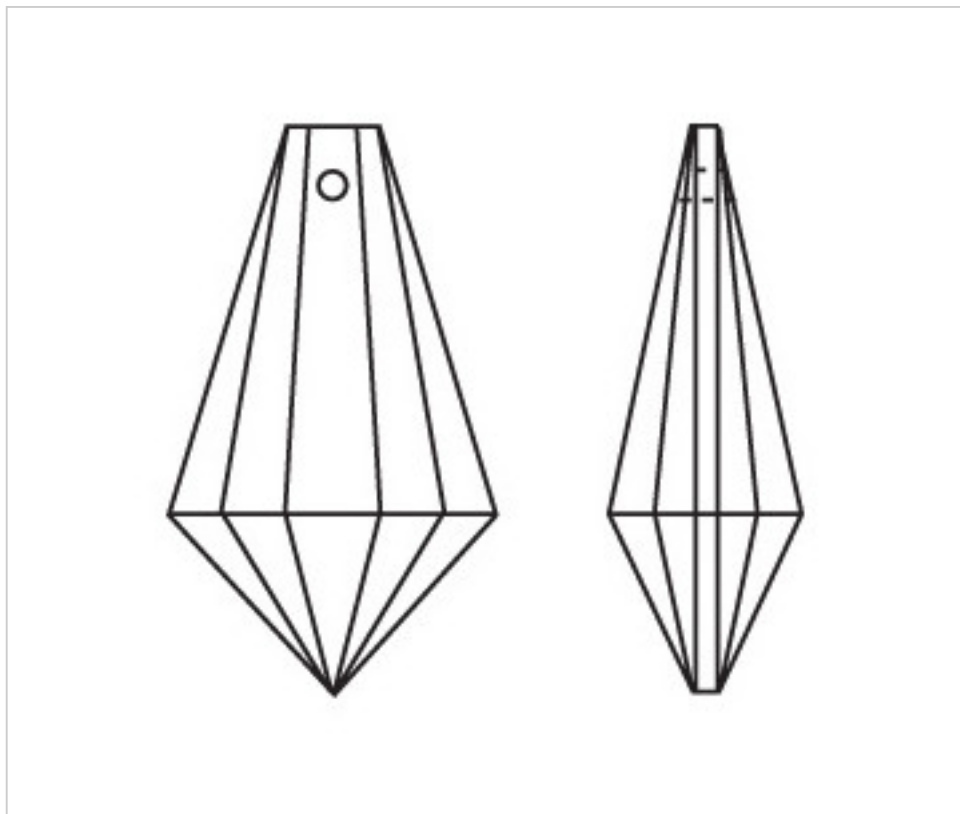

**A611263**

**Prisma 4012/63x32mm ( ex 1121)**

22 de febrero de 2025, 18:03

## PRECIOS

Lote	Precio sin IVA
1	3,12€
12	2,08€
60	1,81€

Continúa en la siguiente página >>

CRISTAL PARA LAMPARAS > Scholer Crystal Austria > Schöler Basic Line  
Prismas Basic

**A611263**

**Prisma 4012/63x32mm ( ex 1121)**

## **OTRAS CARACTERÍSTICAS**

---

Longitud (mm): 63

Ancho (mm): 32

Color: Transparente