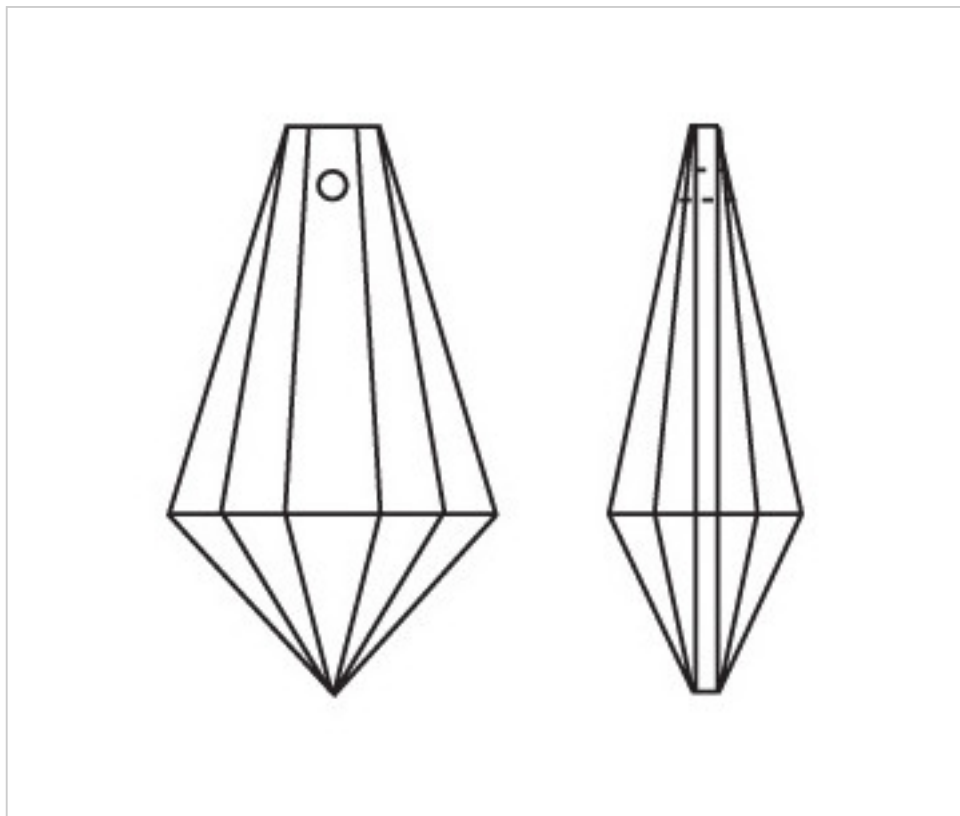

A611263

Prisma 4012/63x32mm (ex 1121)

22 de diciembre de 2024, 05:05

PRECIOS

	Lote	Precio sin IVA
	1	2,85€
	12	1,90€
	60	1,65€

Continúa en la siguiente página >>

CRISTAL PARA LAMPARAS > Scholer Crystal Austria > Schöler Basic Line
Prismas Basic

A611263

Prisma 4012/63x32mm (ex 1121)

ESPECIFICACIONES TÉCNICAS

Peso: 26 Gramos

Embalaje: Caja 60 Uds.

OTRAS CARACTERÍSTICAS

Longitud (mm): 63

Ancho (mm): 32

Color: Transparente

DOCUMENTOS

 [Prisma 4012/63x32mm \(ex 1121\)](#)