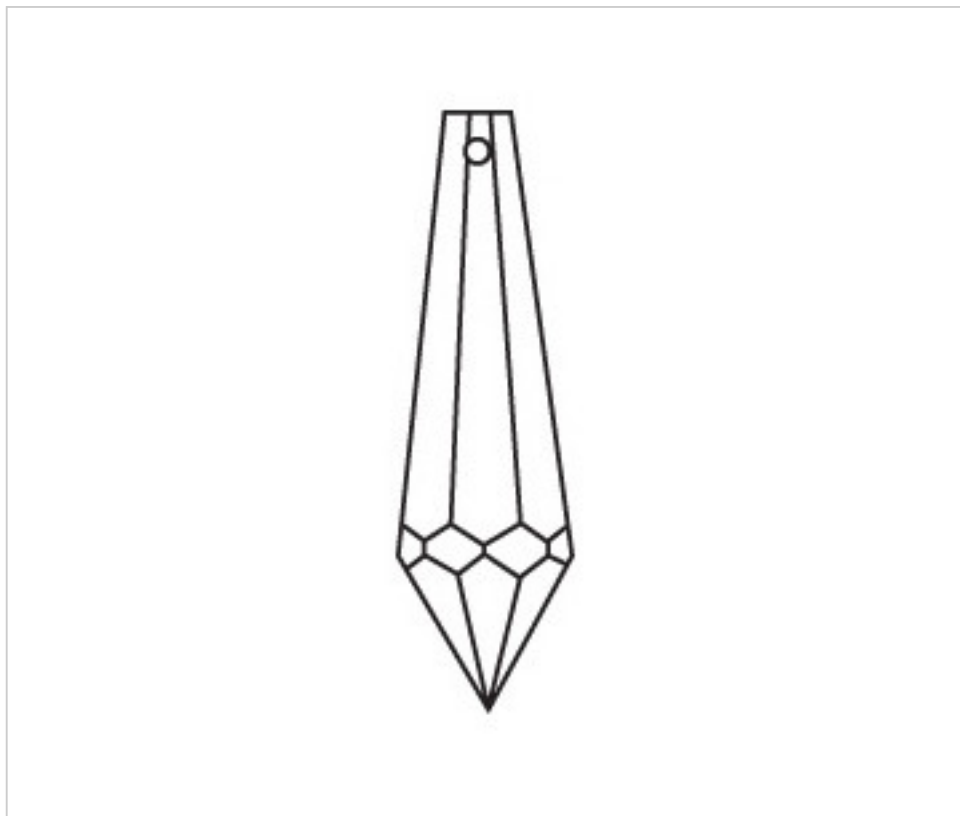

CRISTAL PARA LAMPARAS > Scholer Crystal Austria > Schöler Fantastic Line
Prismas Fantastic

D922590

Prisma 3225/100x20mm

22 de febrero de 2025, 09:09

PRECIOS

	Lote	Precio sin IVA
	1	6,89€
	15	4,63€
	60	4,03€

Continúa en la siguiente página >>

CRISTAL PARA LAMPARAS > Scholer Crystal Austria > Schöler Fantastic Line
Prismas Fantastic

D922590

Prisma 3225/100x20mm

ESPECIFICACIONES TÉCNICAS

Peso: 33 Gramos

Embalaje: Caja 60 Uds.

OTRAS CARACTERÍSTICAS

Longitud (mm): 100

Ancho (mm): 20

Color: Transparente

DOCUMENTOS

 [Prisma 3225/100x20mm](#)