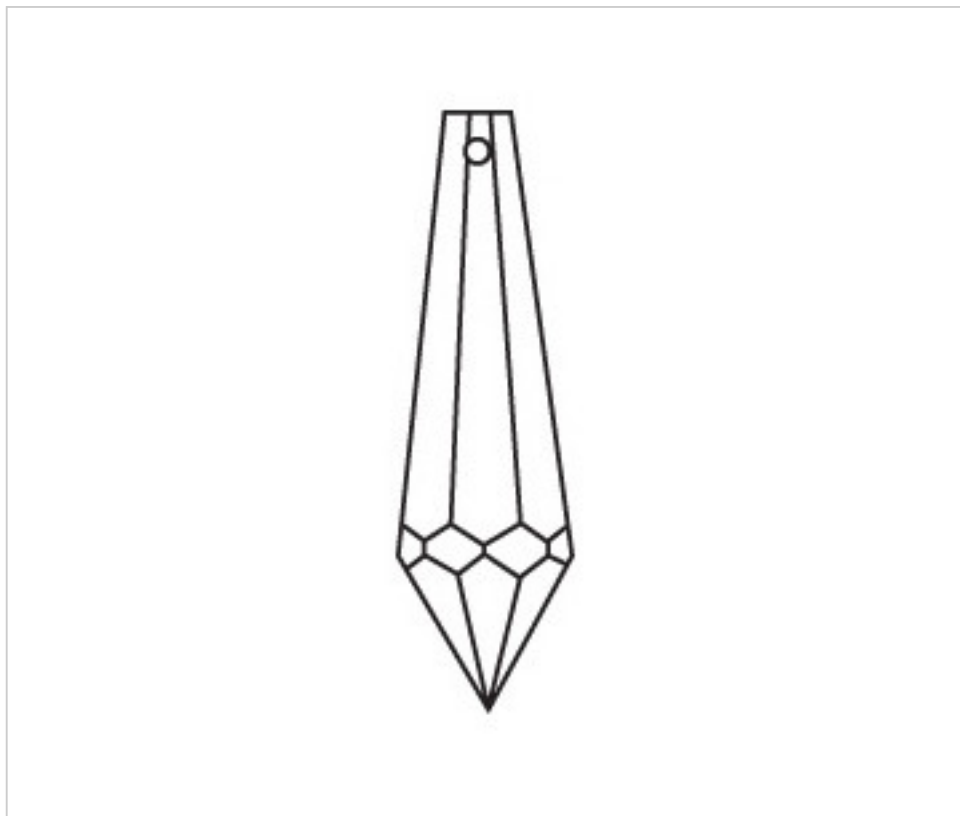

CRISTAL PARA LAMPARAS > Scholer Crystal Austria > Schöler Fantastic Line  
Prismas Fantastic

D922590

Prisma 3225/100x20mm

05 de abril de 2025, 10:10

## PRECIOS

	Lote	Precio sin IVA
	1	6,89€
	15	4,63€
	60	4,03€

Continúa en la siguiente página >>

CRISTAL PARA LAMPARAS > Scholer Crystal Austria > Schöler Fantastic Line  
Prismas Fantastic

D922590

Prisma 3225/100x20mm

## OTRAS CARACTERÍSTICAS

---

Longitud (mm): 100

Ancho (mm): 20

Color: Transparente