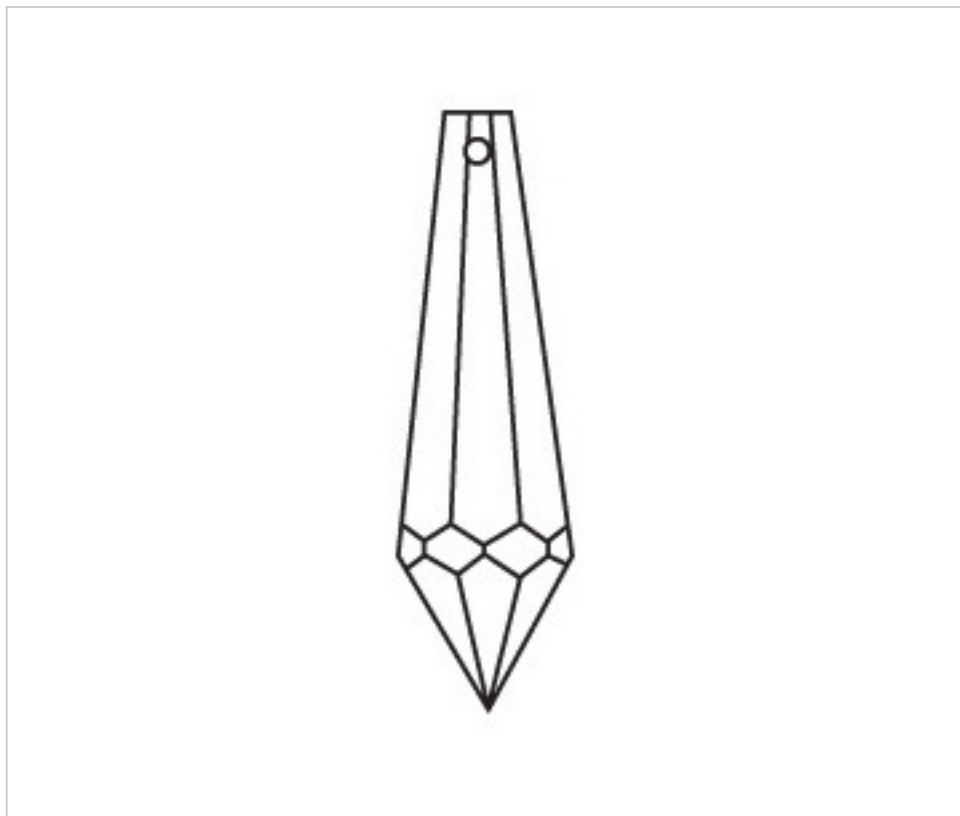

CRISTAL PARA LAMPARAS > Scholer Crystal Austria > Schöler Fantastic Line
Prismas Fantastic

D922590

Prisma 3225/100x20mm

21 de diciembre de 2024, 17:59

PRECIOS

	Lote	Precio sin IVA
	1	6,29€
	15	4,23€
	60	3,68€

Continúa en la siguiente página >>

CRISTAL PARA LAMPARAS > Scholer Crystal Austria > Schöler Fantastic Line
Prismas Fantastic

D922590

Prisma 3225/100x20mm

ESPECIFICACIONES TÉCNICAS

Peso: 33 Gramos

Embalaje: Caja 60 Uds.

OTRAS CARACTERÍSTICAS

Longitud (mm): 100

Ancho (mm): 20

Color: Transparente

DOCUMENTOS

 [Prisma 3225/100x20mm](#)