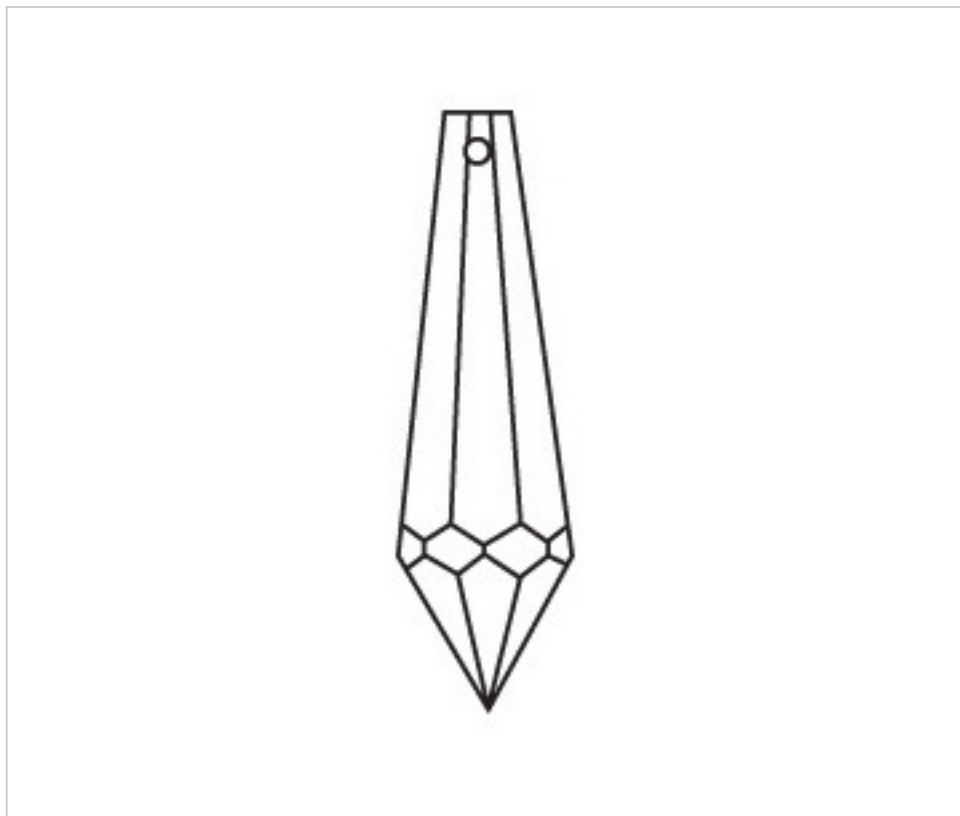

CRISTAL PARA LAMPARAS > Scholer Crystal Austria > Schöler Fantastic Line  
Prismas Fantastic

D922590

Prisma 3225/100x20mm

22 de julio de 2024, 05:28

## PRECIOS

	Lote	Precio sin IVA
	1	6,29€
	15	4,23€
	60	3,68€

Continúa en la siguiente página >>

CRISTAL PARA LAMPARAS > Scholer Crystal Austria > Schöler Fantastic Line  
Prismas Fantastic

D922590

Prisma 3225/100x20mm

## OTRAS CARACTERÍSTICAS

---

Longitud (mm): 100

Ancho (mm): 20

Color: Transparente