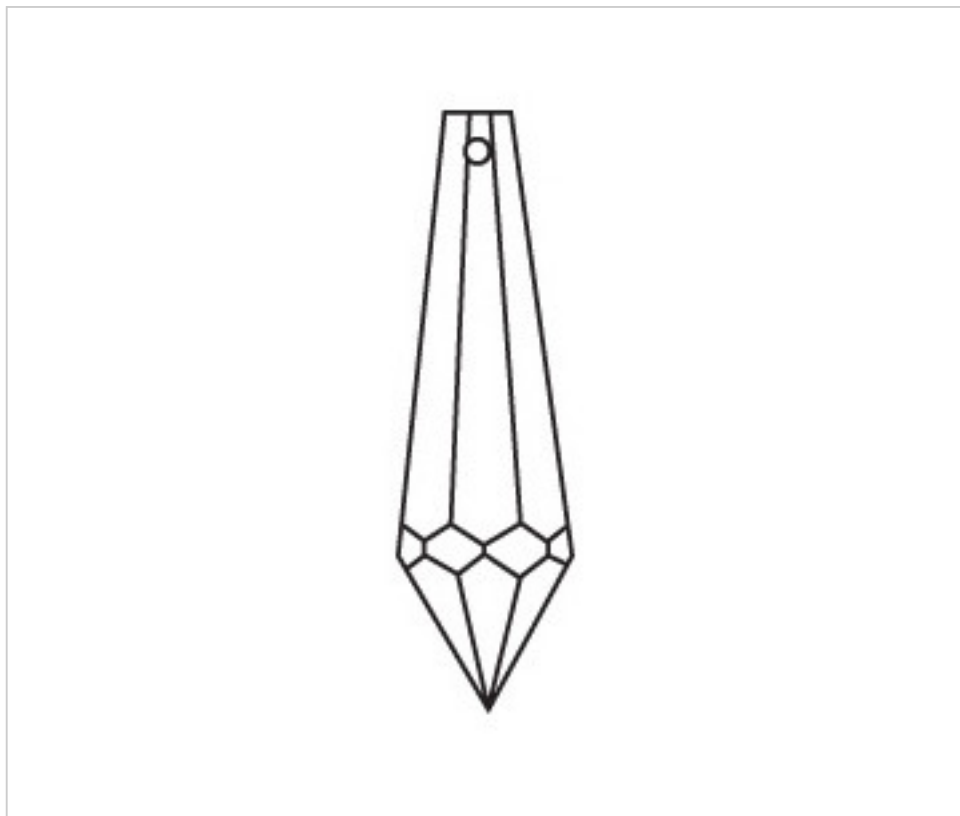

CRISTAL PARA LAMPARAS > Scholer Crystal Austria > Schöler Fantastic Line
Prismas Fantastic

D922563

Prisma 3225/63x10mm

01 de febrero de 2025, 18:16

PRECIOS

	Lote	Precio sin IVA
	1	2,31€
	32	1,53€
	224	1,35€

Continúa en la siguiente página >>

CRISTAL PARA LAMPARAS > Scholer Crystal Austria > Schöler Fantastic Line
Prismas Fantastic

D922563

Prisma 3225/63x10mm

ESPECIFICACIONES TÉCNICAS

Peso: 9 Gramos

Embalaje: Caja 224 Uds.

OTRAS CARACTERÍSTICAS

Longitud (mm): 63

Ancho (mm): 10

Color: Transparente

DOCUMENTOS

 [Prisma 3225/63x10mm](#)