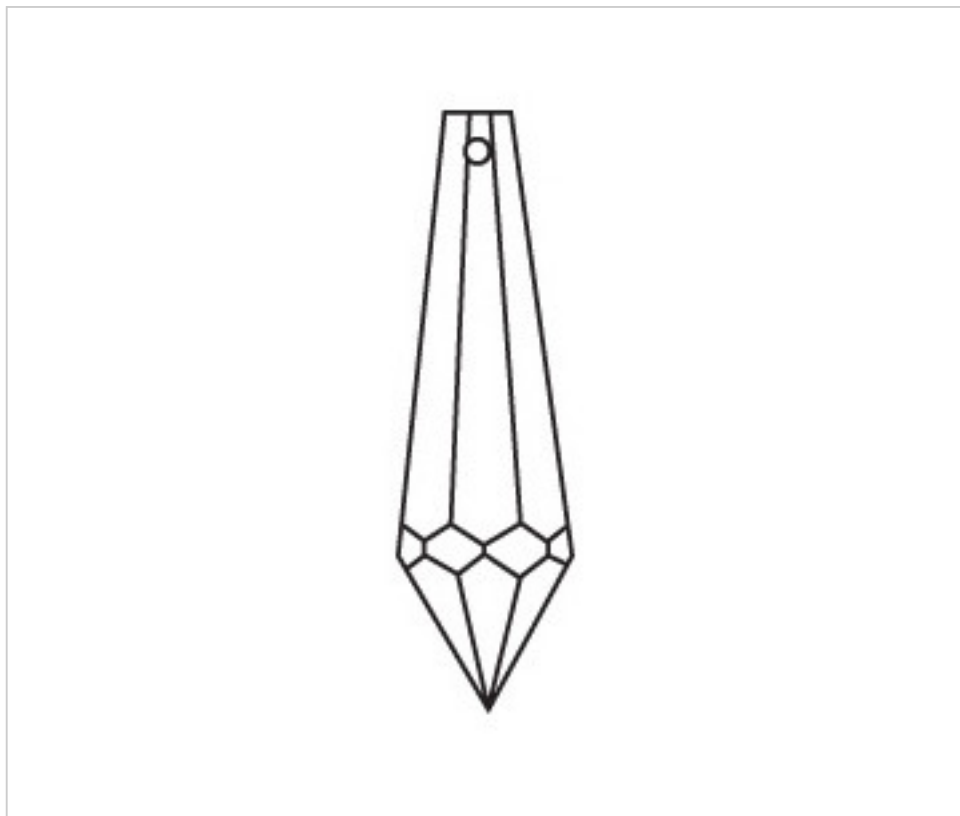

CRISTAL PARA LAMPARAS > Scholer Crystal Austria > Schöler Fantastic Line
Prismas Fantastic

D922563

Prisma 3225/63x10mm

04 de abril de 2025, 00:04

PRECIOS

	Lote	Precio sin IVA
Pedido mínimo	224	1,35€

Continúa en la siguiente página >>

CRISTAL PARA LAMPARAS > Scholer Crystal Austria > Schöler Fantastic Line
Prismas Fantastic

D922563

Prisma 3225/63x10mm

ESPECIFICACIONES TÉCNICAS

Peso: 9 Gramos

Embalaje: Caja 224 Uds.

OTRAS CARACTERÍSTICAS

Longitud (mm): 63

Ancho (mm): 10

Color: Transparente

DOCUMENTOS

 [Prisma 3225/63x10mm](#)