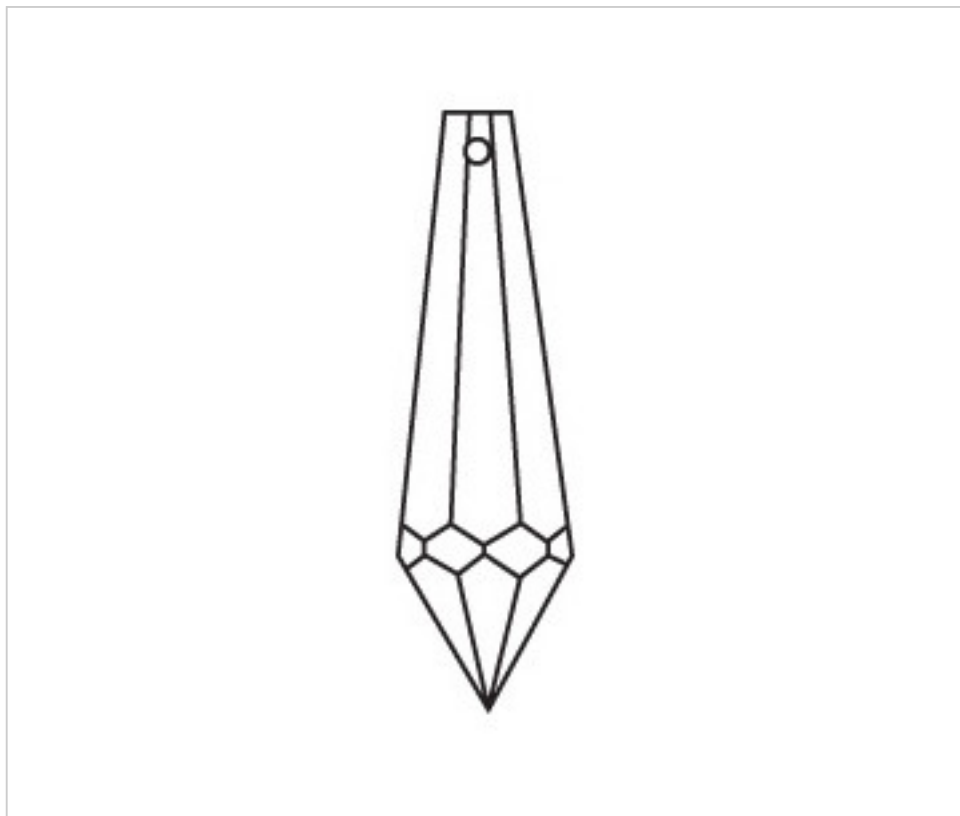

CRISTAL PARA LAMPARAS > Scholer Crystal Austria > Schöler Fantastic Line
Prismas Fantastic

D92256Z

Prisma 3225/63x10mm Sapphire

24 de agosto de 2024, 07:46

PRECIOS

Lote	Precio sin IVA
1	3,56€
32	2,38€
224	2,08€

Continúa en la siguiente página >>

CRISTAL PARA LAMPARAS > Scholer Crystal Austria > Schöler Fantastic Line
Prismas Fantastic

D92256Z

Prisma 3225/63x10mm Sapphire

ESPECIFICACIONES TÉCNICAS

Peso: 7 Gramos

Embalaje: Caja 224 Uds.

OTRAS CARACTERÍSTICAS

Longitud (mm): 63

Ancho (mm): 10

Color: Sapphire