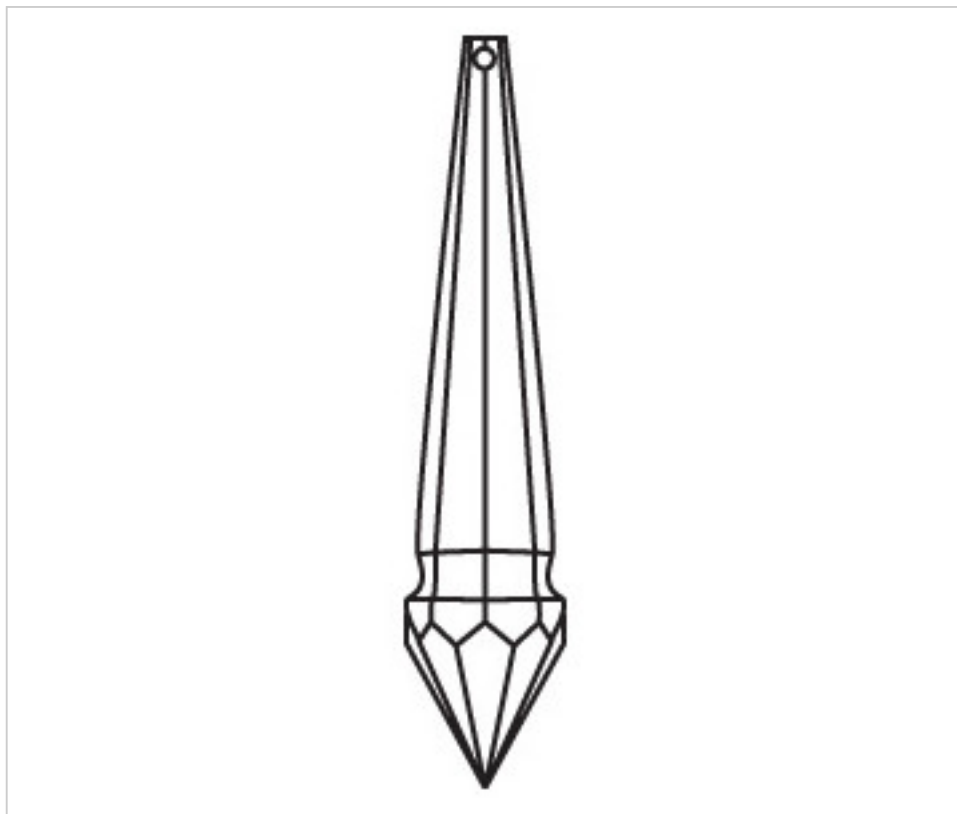

CRISTAL PARA LAMPARAS > Scholer Crystal Austria > Schöler Fantastic Line  
Prismas Fantastic

D922690

Prisma 3226/100x20mm

05 de abril de 2025, 14:02

## PRECIOS

	Lote	Precio sin IVA
Pedido mínimo	60	4,52€

Continúa en la siguiente página >>

CRISTAL PARA LAMPARAS > Scholer Crystal Austria > Schöler Fantastic Line  
Prismas Fantastic

D922690

Prisma 3226/100x20mm

## OTRAS CARACTERÍSTICAS

---

Longitud (mm): 100

Ancho (mm): 20

Color: Transparente