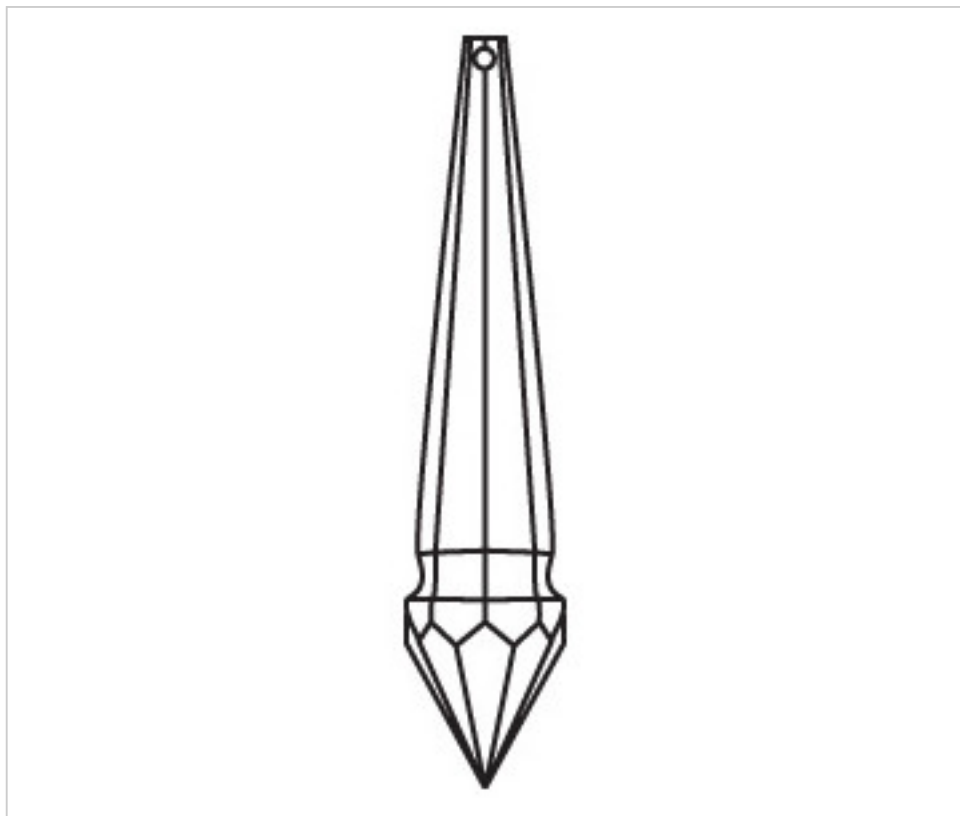

CRISTAL PARA LAMPARAS > Scholer Crystal Austria > Schöler Fantastic Line
Prismas Fantastic

D92269V

Prisma 3226/100x20mm Emerald

21 de diciembre de 2024, 17:56

PRECIOS

	Lote	Precio sin IVA
	1	12,16€
	15	9,71€
	60	8,48€

Continúa en la siguiente página >>

CRISTAL PARA LAMPARAS > Scholer Crystal Austria > Schöler Fantastic Line
Prismas Fantastic

D92269V

Prisma 3226/100x20mm Emerald

ESPECIFICACIONES TÉCNICAS

Peso: 31 Gramos

Embalaje: Caja 60 Uds.

OTRAS CARACTERÍSTICAS

Longitud (mm): 100

Ancho (mm): 20

Color: Emerald

DOCUMENTOS

 [Prisma 3226/100x20mm Emerald](#)