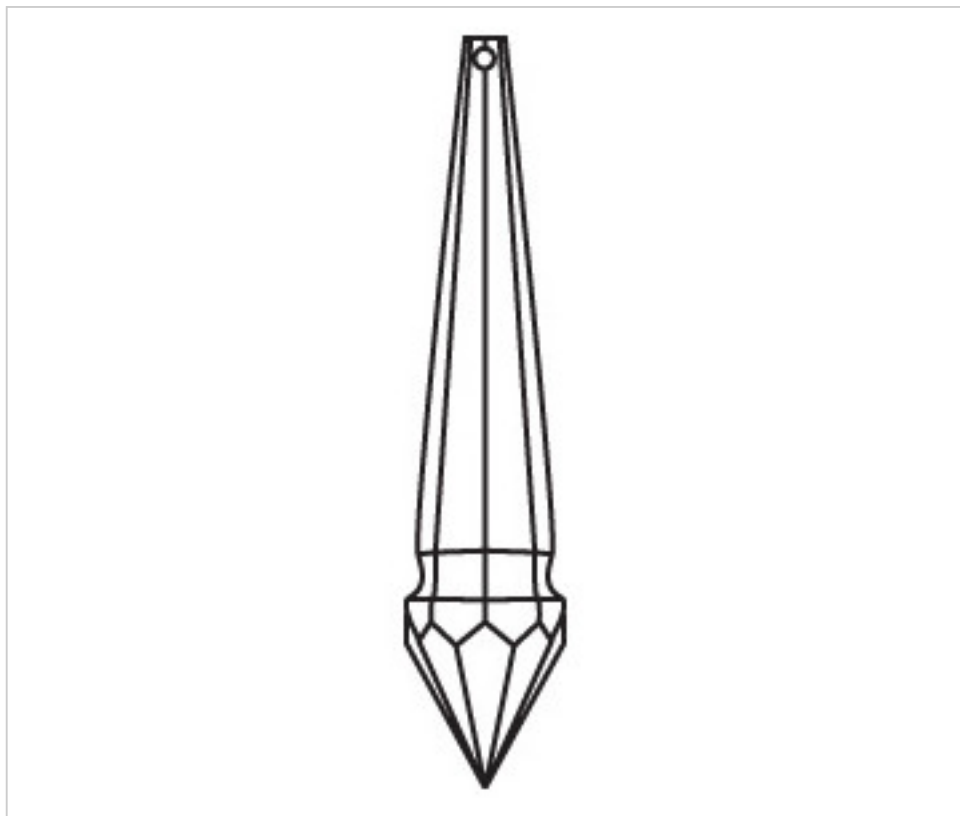

CRISTAL PARA LAMPARAS > Scholer Crystal Austria > Schöler Fantastic Line  
Prismas Fantastic

D92269P

Prisma 3226/100x20mm Rosaline

21 de diciembre de 2024, 18:00

## PRECIOS

	Lote	Precio sin IVA
	1	12,16€
	15	9,71€
	60	8,48€

Continúa en la siguiente página >>

CRISTAL PARA LAMPARAS > Scholer Crystal Austria > Schöler Fantastic Line  
Prismas Fantastic

D92269P

Prisma 3226/100x20mm Rosaline

## OTRAS CARACTERÍSTICAS

---

Longitud (mm): 100

Ancho (mm): 20

Color: Rosalin