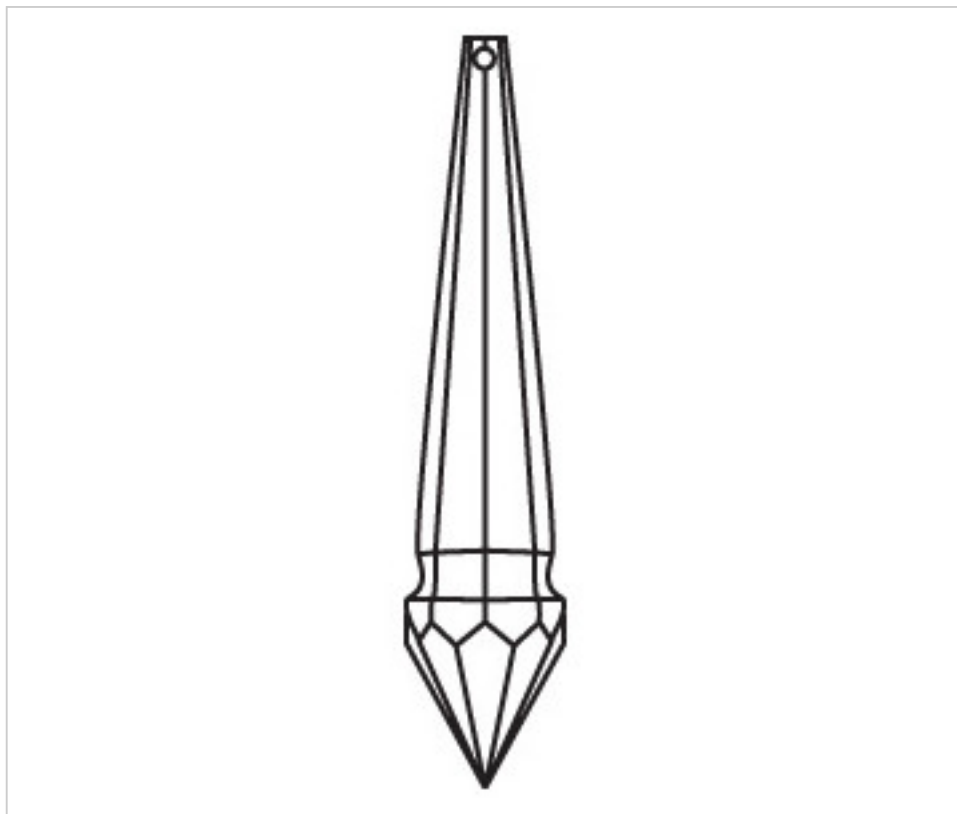

CRISTAL PARA LAMPARAS > Scholer Crystal Austria > Schöler Fantastic Line  
Prismas Fantastic

D92269P

Prisma 3226/100x20mm Rosaline

22 de julio de 2024, 05:24

## PRECIOS

Lote	Precio sin IVA
1	12,16€
15	9,71€
60	8,48€

Continúa en la siguiente página >>

CRISTAL PARA LAMPARAS > Scholer Crystal Austria > Schöler Fantastic Line  
Prismas Fantastic

D92269P

Prisma 3226/100x20mm Rosaline

## OTRAS CARACTERÍSTICAS

---

Longitud (mm): 100

Ancho (mm): 20

Color: Rosalin