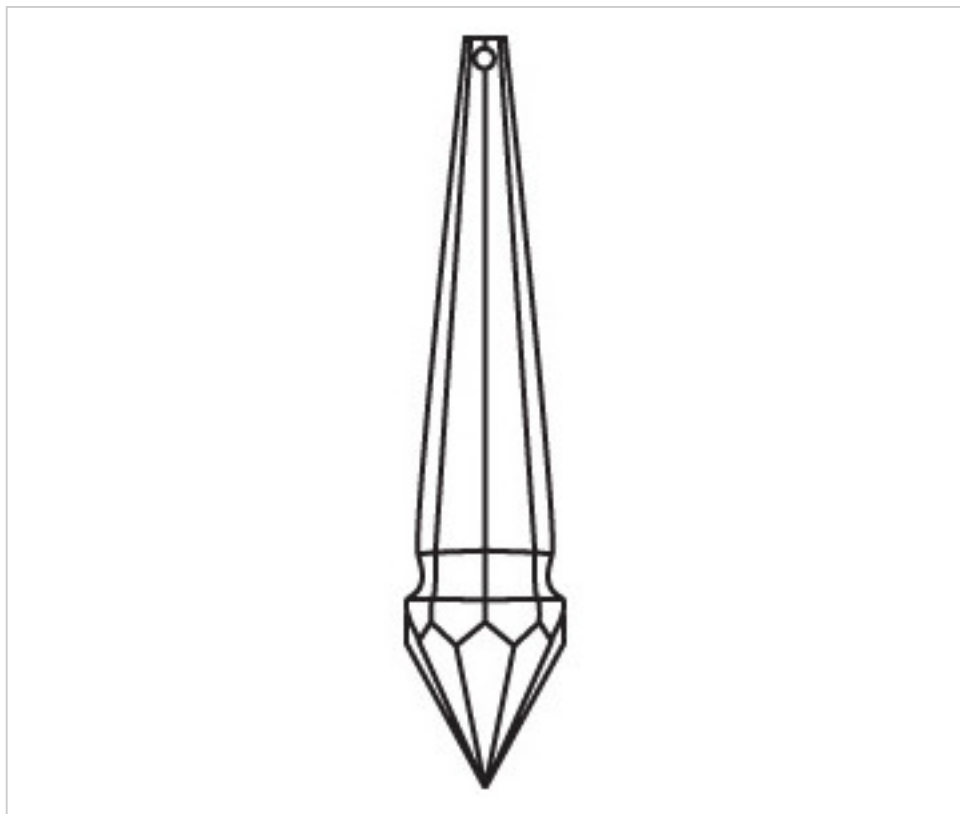

CRISTAL PARA LAMPARAS > Scholer Crystal Austria > Schöler Fantastic Line  
Prismas Fantastic

D92269Z

Prisma 3226/100x20mm Sapphire

21 de diciembre de 2024, 17:38

## PRECIOS

	Lote	Precio sin IVA
	1	12,16€
	15	9,71€
	60	8,48€

Continúa en la siguiente página >>

CRISTAL PARA LAMPARAS > Scholer Crystal Austria > Schöler Fantastic Line  
Prismas Fantastic

D92269Z

Prisma 3226/100x20mm Sapphire

## OTRAS CARACTERÍSTICAS

---

Longitud (mm): 100

Ancho (mm): 20

Color: Sapphire

## DOCUMENTOS

---

 [Prisma 3226/100x20mm Sapphire](#)