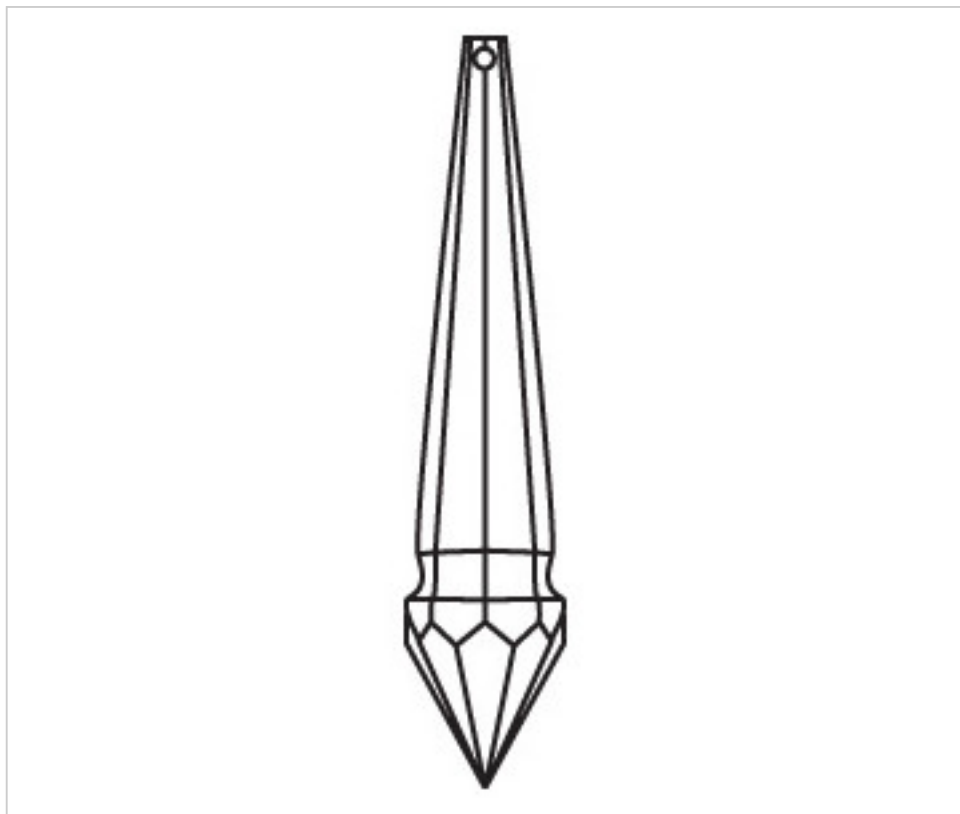

CRISTAL PARA LAMPARAS > Scholer Crystal Austria > Schöler Fantastic Line
Prismas Fantastic

D92269Z

Prisma 3226/100x20mm Sapphire

22 de julio de 2024, 05:35

PRECIOS

	Lote	Precio sin IVA
	1	12,16€
	15	9,71€
	60	8,48€

Continúa en la siguiente página >>

CRISTAL PARA LAMPARAS > Scholer Crystal Austria > Schöler Fantastic Line
Prismas Fantastic

D92269Z

Prisma 3226/100x20mm Sapphire

ESPECIFICACIONES TÉCNICAS

Embalaje: Caja 60 Uds.

OTRAS CARACTERÍSTICAS

Longitud (mm): 100

Ancho (mm): 20

Color: Sapphire

DOCUMENTOS

 [Prisma 3226/100x20mm Sapphire](#)