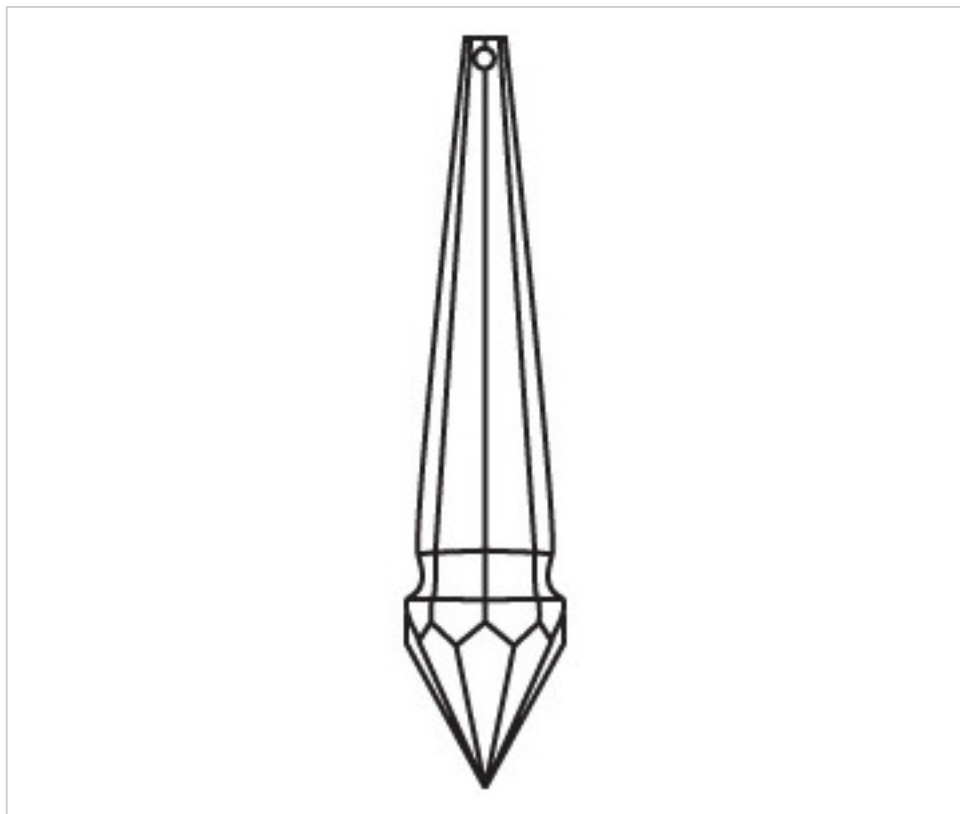

CRISTAL PARA LAMPARAS > Scholer Crystal Austria > Schöler Fantastic Line  
Prismas Fantastic

D92269Z

Prisma 3226/100x20mm Sapphire

05 de abril de 2025, 11:24

## PRECIOS

	Lote	Precio sin IVA
	1	13,31€
	15	10,63€
	60	9,28€

Continúa en la siguiente página >>

CRISTAL PARA LAMPARAS > Scholer Crystal Austria > Schöler Fantastic Line  
Prismas Fantastic

D92269Z

Prisma 3226/100x20mm Sapphire

## OTRAS CARACTERÍSTICAS

---

Longitud (mm): 100

Ancho (mm): 20

Color: Sapphire

## DOCUMENTOS

---

 [Prisma 3226/100x20mm Sapphire](#)