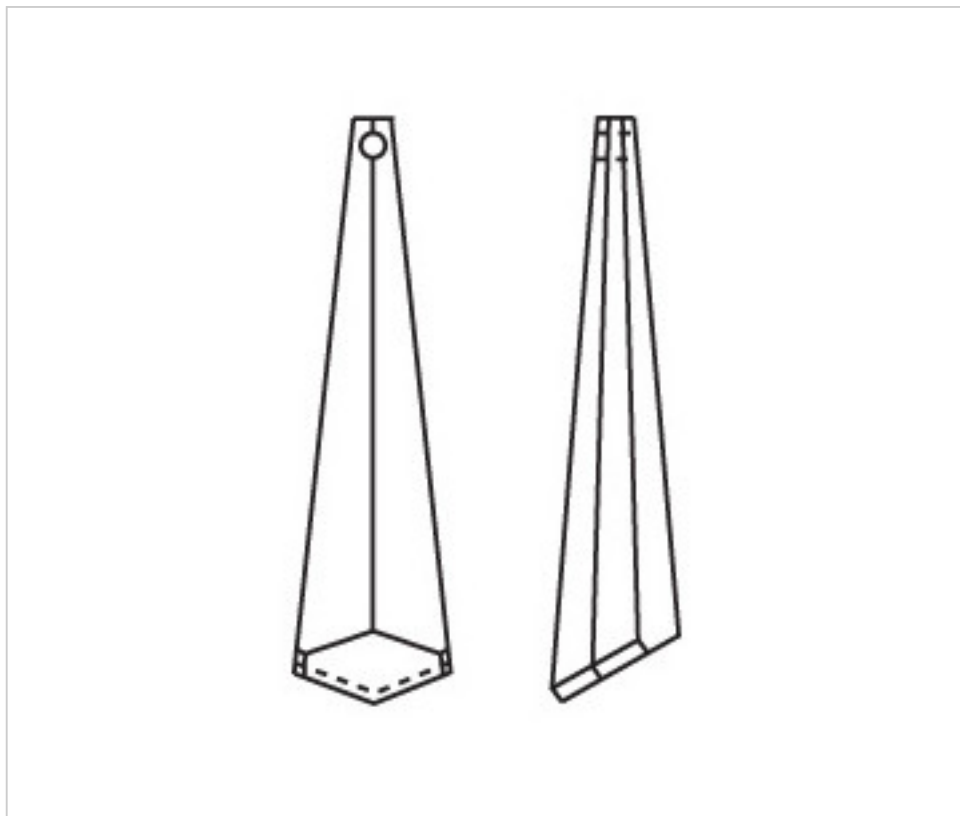

CRISTAL PARA LAMPARAS > Scholer Crystal Austria > Schöler Basic Line  
Prismas Basic

**A622563**

**Prisma 4031/63x16mm (ex3051)**

21 de diciembre de 2024, 18:19

## PRECIOS

	Lote	Precio sin IVA
	1	1,85€
	16	1,24€
	128	1,05€

Continúa en la siguiente página >>

CRISTAL PARA LAMPARAS > Scholer Crystal Austria > Schöler Basic Line  
Prismas Basic

**A622563**

**Prisma 4031/63x16mm (ex3051)**

## OTRAS CARACTERÍSTICAS

---

Longitud (mm): 63

Ancho (mm): 16

Color: Transparente