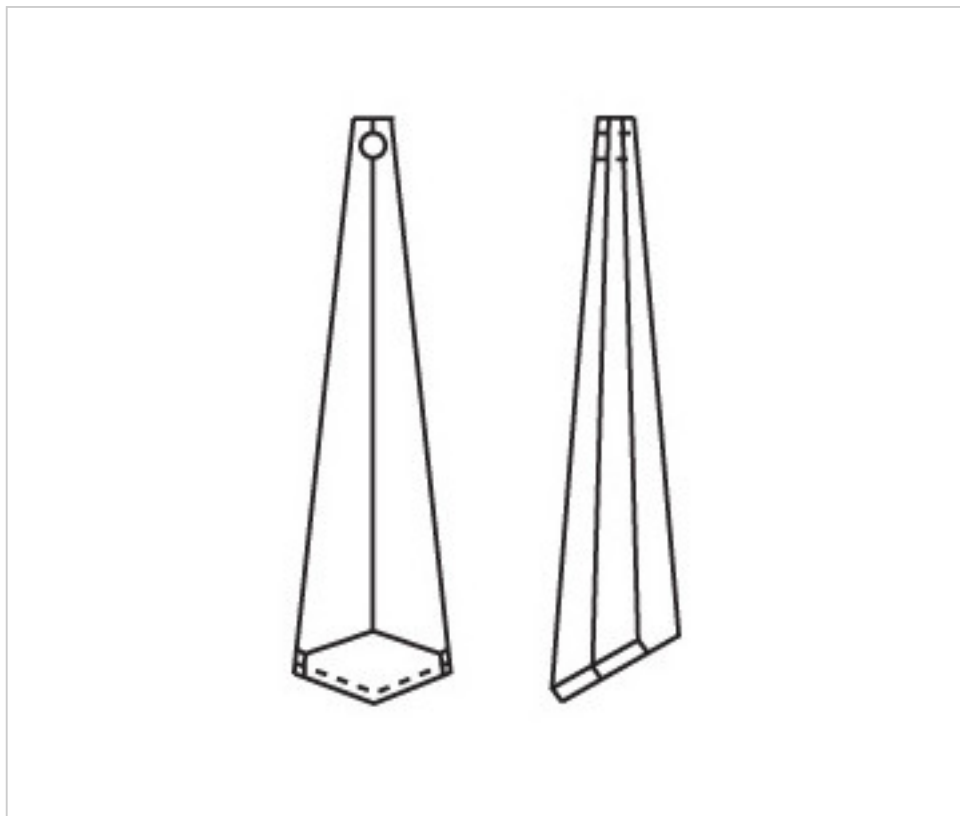

CRISTAL PARA LAMPARAS > Scholer Crystal Austria > Schöler Basic Line
Prismas Basic

A62256Q

Prisma 4031/63x16mm (ex3051) Aquamarine

24 de agosto de 2024, 07:53

PRECIOS

	Lote	Precio sin IVA
	1	3,99€
	16	2,68€
	128	2,31€

Continúa en la siguiente página >>

CRISTAL PARA LAMPARAS > Scholer Crystal Austria > Schöler Basic Line
Prismas Basic

A62256Q

Prisma 4031/63x16mm (ex3051) Aquamarine

ESPECIFICACIONES TÉCNICAS

Peso: 8 Gramos

Embalaje: Caja 128 Uds.

OTRAS CARACTERÍSTICAS

Longitud (mm): 63

Ancho (mm): 16

Color: Aquamarine

DOCUMENTOS

 [Prisma 4031/63x16mm \(ex3051\) Aquamarine](#)