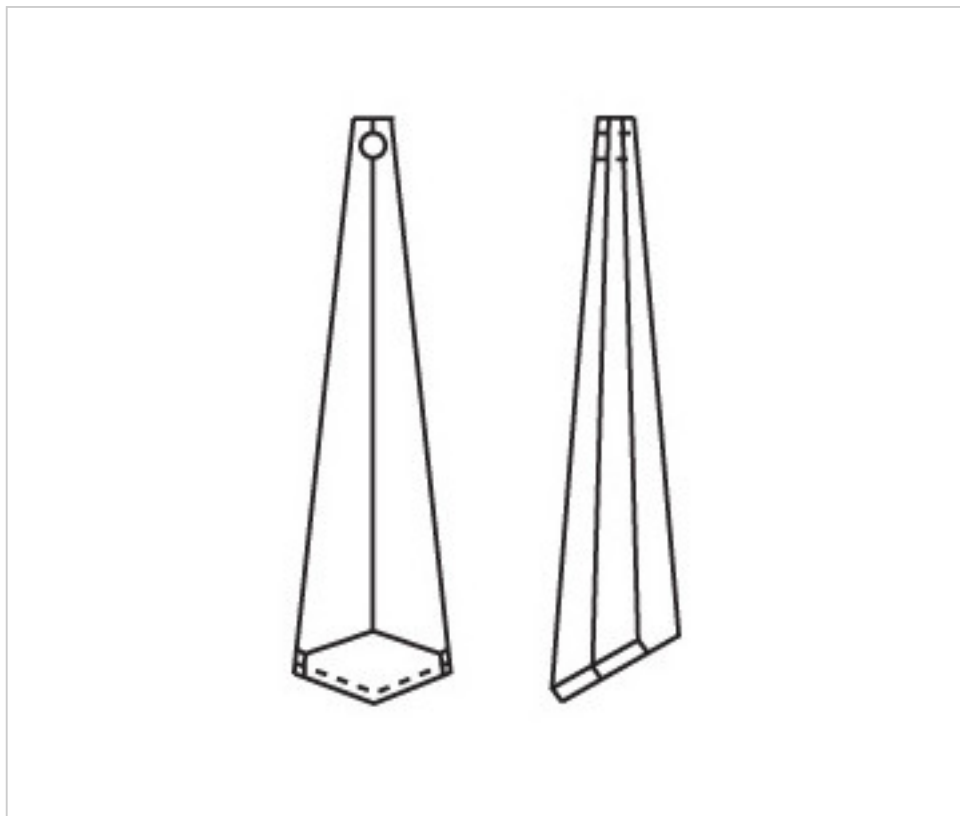

A62256R

Prisma 4031/63x16mm (ex3051) Ruby

21 de enero de 2025, 13:31

PRECIOS

	Lote	Precio sin IVA
	1	4,37€
	16	2,94€
	128	2,54€

Continúa en la siguiente página >>

CRISTAL PARA LAMPARAS > Scholer Crystal Austria > Schöler Basic Line
Prismas Basic

A62256R

Prisma 4031/63x16mm (ex3051) Ruby

ESPECIFICACIONES TÉCNICAS

Peso: 8 Gramos

Embalaje: Caja 128 Uds.

OTRAS CARACTERÍSTICAS

Longitud (mm): 63

Ancho (mm): 16