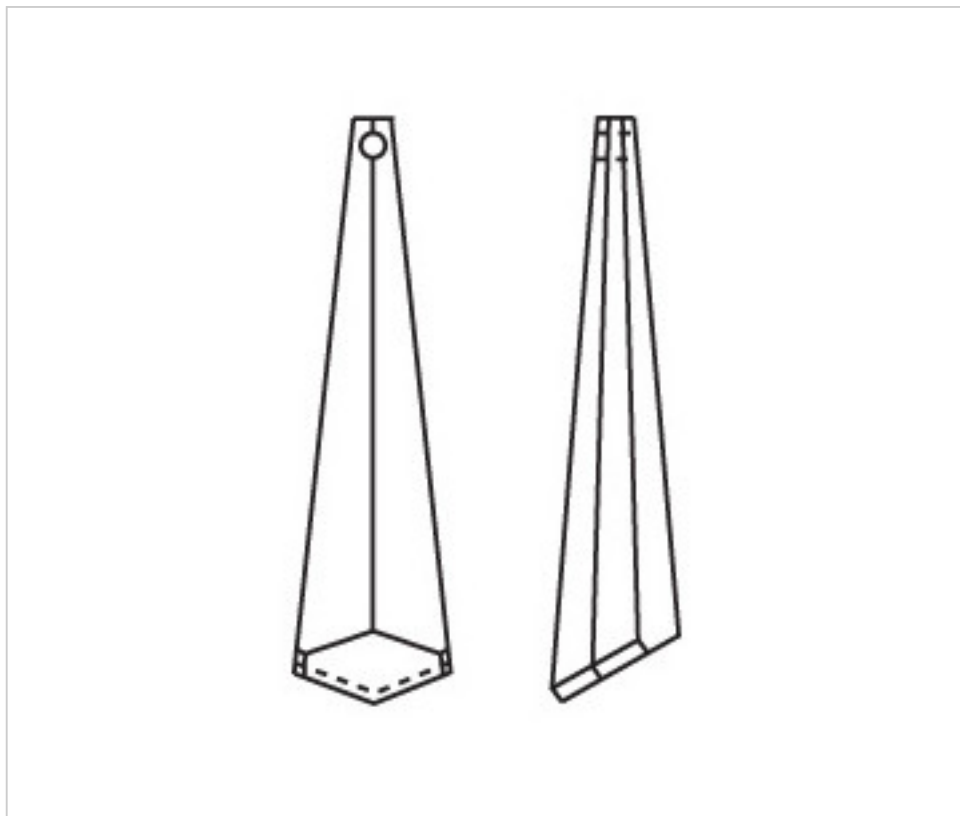

CRISTAL PARA LAMPARAS > Scholer Crystal Austria > Schöler Basic Line  
Prismas Basic

**A62256R**

**Prisma 4031/63x16mm (ex3051) Ruby**

04 de abril de 2025, 10:59

## PRECIOS

	Lote	Precio sin IVA
	1	4,37€
	16	2,94€
	128	2,54€

Continúa en la siguiente página >>

CRISTAL PARA LAMPARAS > Scholer Crystal Austria > Schöler Basic Line  
Prismas Basic

A62256R

Prisma 4031/63x16mm (ex3051) Ruby

## OTRAS CARACTERÍSTICAS

---

Longitud (mm): 63

Ancho (mm): 16

Color: Ruby