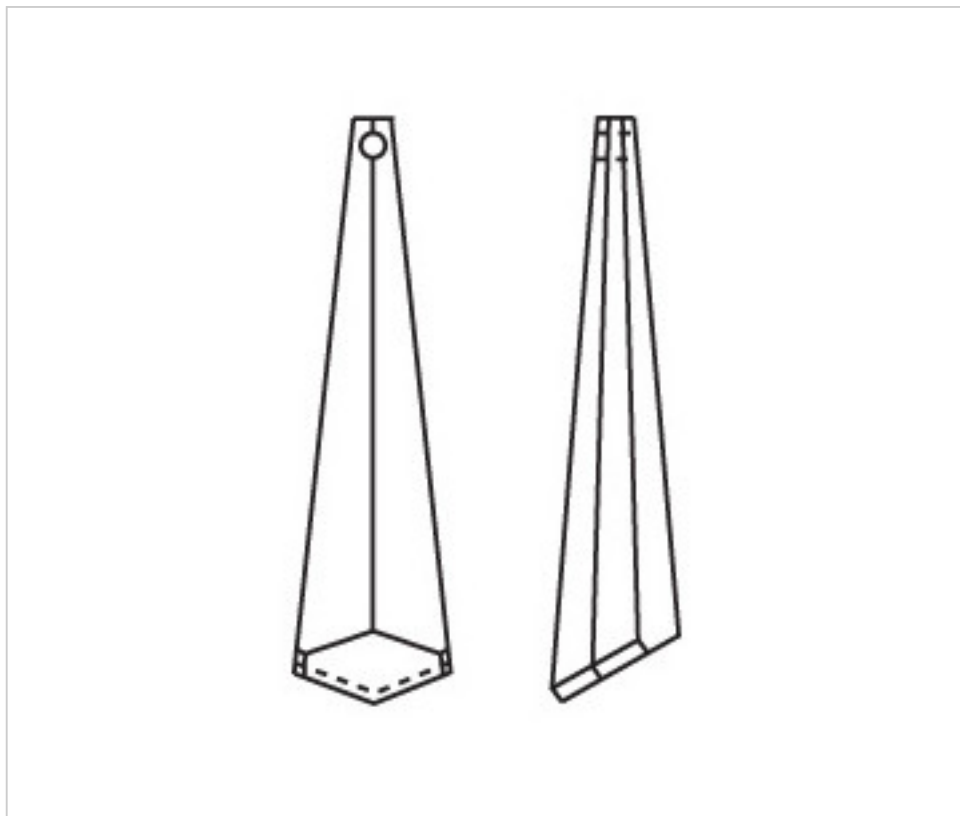

CRISTAL PARA LAMPARAS > Scholer Crystal Austria > Schöler Basic Line  
Prismas Basic

**A62256Z**

**Prisma 4031/63x16mm (ex3051) Sapphire**

24 de agosto de 2024, 08:06

## PRECIOS

	Lote	Precio sin IVA
	1	3,99€
	16	2,68€
	128	2,31€

Continúa en la siguiente página >>

CRISTAL PARA LAMPARAS > Scholer Crystal Austria > Schöler Basic Line  
Prismas Basic

**A62256Z**

**Prisma 4031/63x16mm (ex3051) Sapphire**

## **OTRAS CARACTERÍSTICAS**

---

Longitud (mm): 63

Ancho (mm): 16

Color: Sapphire