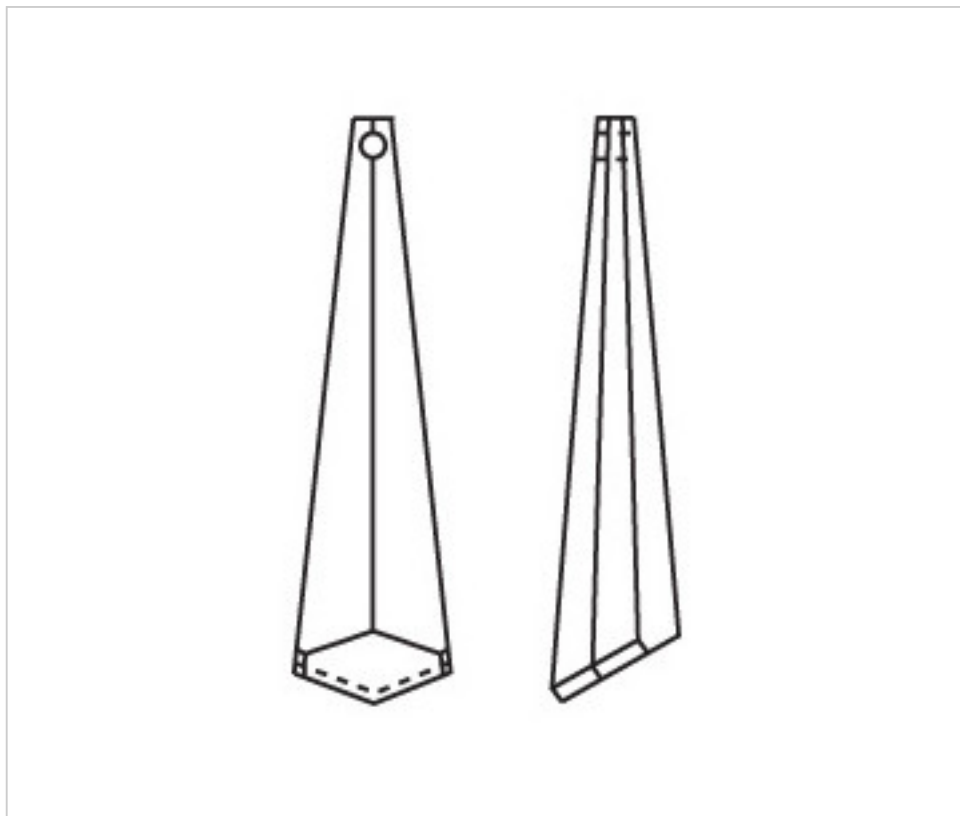

CRISTAL PARA LAMPARAS > Scholer Crystal Austria > Schöler Basic Line
Prismas Basic

D90316S

Prisma 4031 63x16mm Smoke

21 de enero de 2025, 13:21

PRECIOS

	Lote	Precio sin IVA
	1	4,37€
	32	2,94€
	128	2,54€

Continúa en la siguiente página >>

CRISTAL PARA LAMPARAS > Scholer Crystal Austria > Schöler Basic Line
Prismas Basic

D90316S

Prisma 4031 63x16mm Smoke

ESPECIFICACIONES TÉCNICAS

Peso: 7 Gramos

Embalaje: Caja 128 Uds.

OTRAS CARACTERÍSTICAS

Longitud (mm): 63