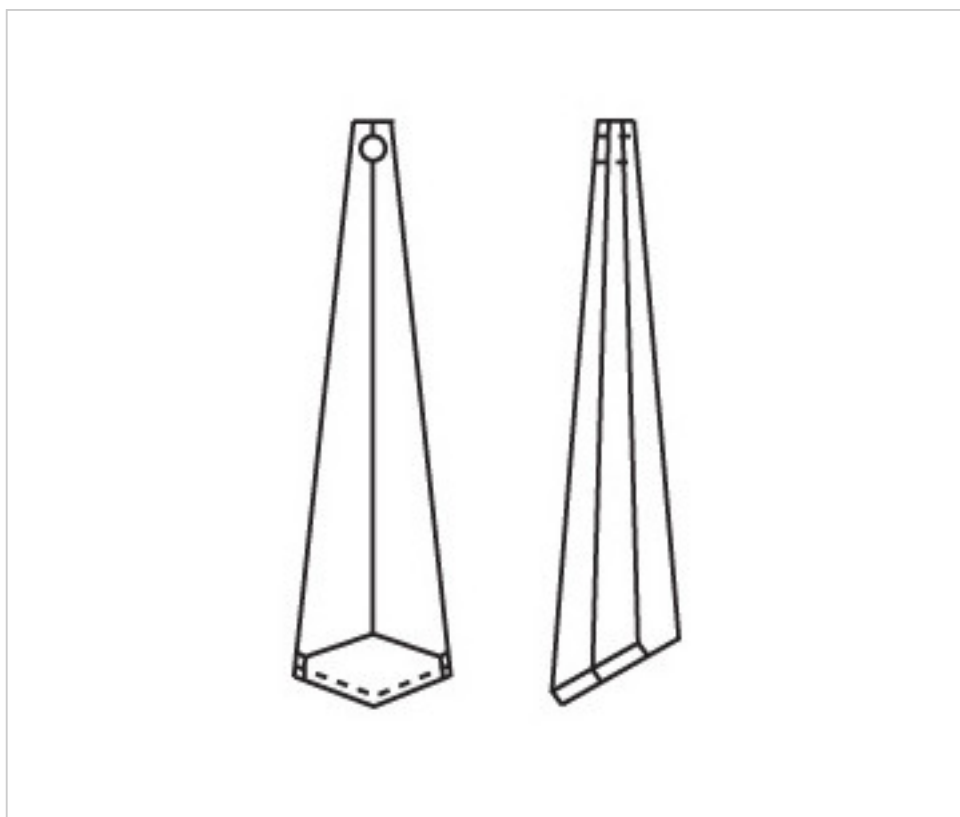

CRISTAL PARA LAMPARAS > Scholer Crystal Austria > Schöler Basic Line  
Prismas Basic

D90316S

Prisma 4031 63x16mm Smoke

22 de julio de 2024, 07:17

## PRECIOS

	Lote	Precio sin IVA
	1	3,99€
	32	2,68€
	128	2,31€

Continúa en la siguiente página >>

CRISTAL PARA LAMPARAS > Scholer Crystal Austria > Schöler Basic Line  
Prismas Basic

D90316S

Prisma 4031 63x16mm Smoke

## OTRAS CARACTERÍSTICAS

---

Longitud (mm): 63

Ancho (mm): 16