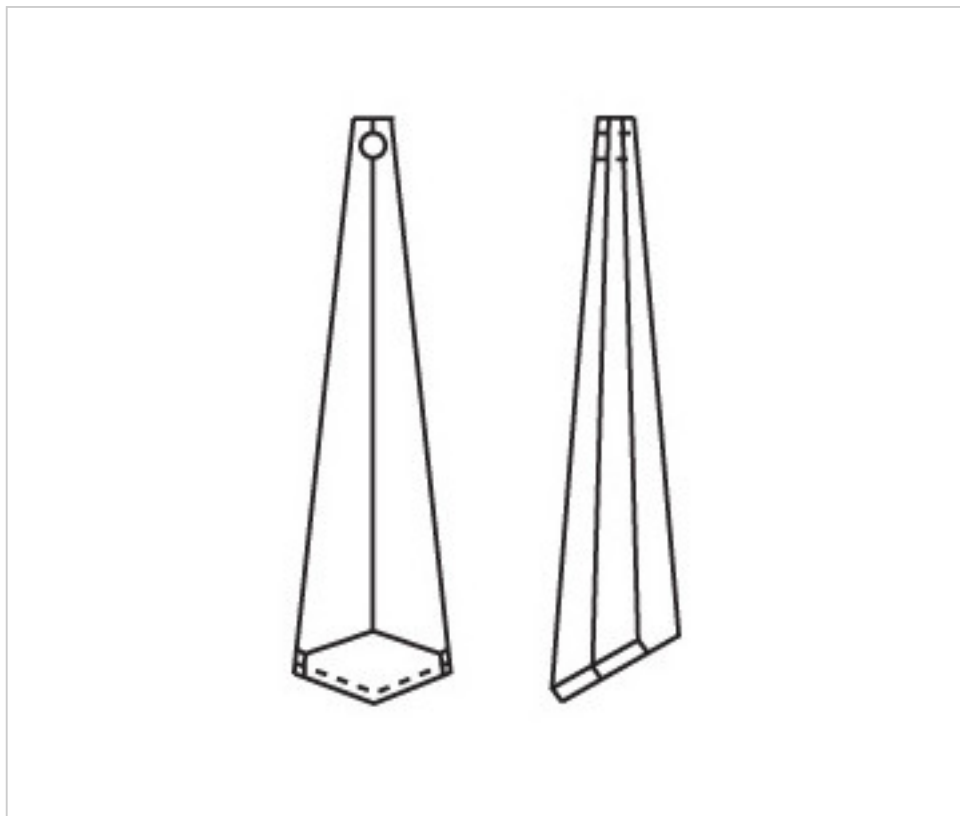

CRISTAL PARA LAMPARAS > Scholer Crystal Austria > Schöler Basic Line  
Prismas Basic

D90316S

Prisma 4031 63x16mm Smoke

21 de diciembre de 2024, 18:15

## PRECIOS

	Lote	Precio sin IVA
	1	3,99€
	32	2,68€
	128	2,31€

Continúa en la siguiente página >>

CRISTAL PARA LAMPARAS > Scholer Crystal Austria > Schöler Basic Line  
Prismas Basic

D90316S

Prisma 4031 63x16mm Smoke

## OTRAS CARACTERÍSTICAS

---

Longitud (mm): 63

Ancho (mm): 16