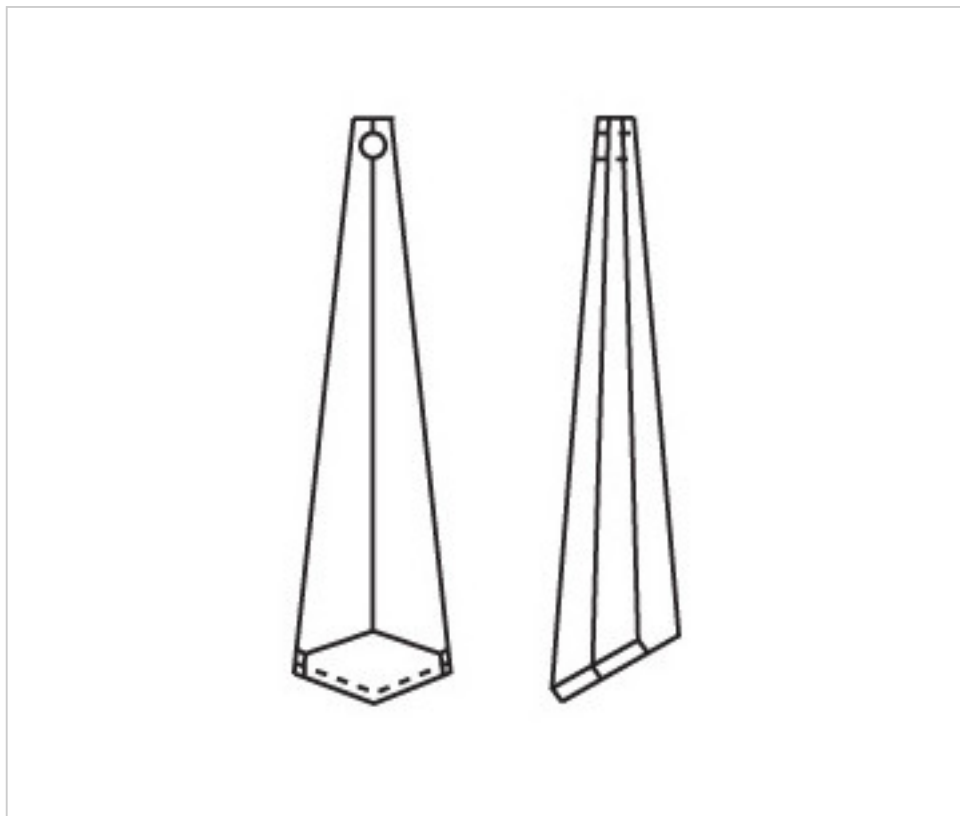

CRISTAL PARA LAMPARAS > Scholer Crystal Austria > Schöler Basic Line  
Prismas Basic

**A62257Y**

**Prisma 4031/76x20mm (ex3051) Jet**

24 de agosto de 2024, 07:53

## PRECIOS

	Lote	Precio sin IVA
	1	5,89€
	14	3,94€
	98	3,42€

Continúa en la siguiente página >>

CRISTAL PARA LAMPARAS > Scholer Crystal Austria > Schöler Basic Line  
Prismas Basic

**A62257Y**

**Prisma 4031/76x20mm (ex3051) Jet**

## OTRAS CARACTERÍSTICAS

---

Longitud (mm): 76

Ancho (mm): 20

Color: Jet