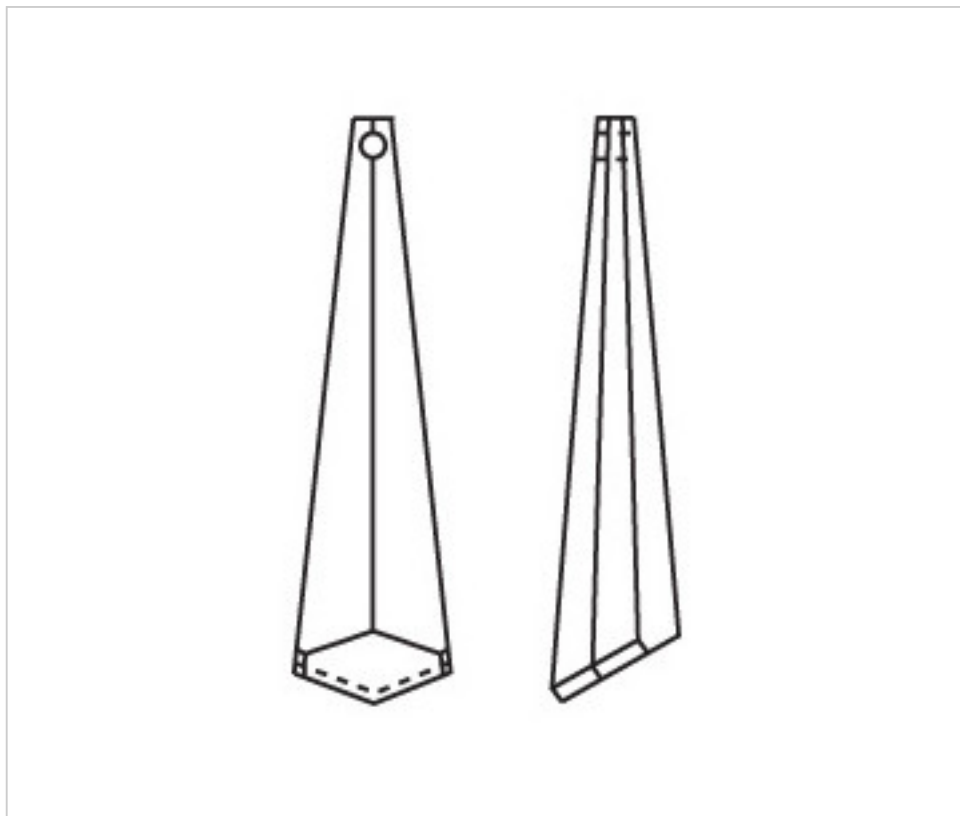

CRISTAL PARA LAMPARAS > Scholer Crystal Austria > Schöler Basic Line
Prismas Basic

D90317R

Prisma 4031 76x20mm Ruby

22 de julio de 2024, 07:29

PRECIOS

	Lote	Precio sin IVA
	1	5,89€
	49	3,94€
	98	3,42€

Continúa en la siguiente página >>

CRISTAL PARA LAMPARAS > Scholer Crystal Austria > Schöler Basic Line
Prismas Basic

D90317R

Prisma 4031 76x20mm Ruby

OTRAS CARACTERÍSTICAS

Longitud (mm): 76

Ancho (mm): 20

Color: Ruby

DOCUMENTOS

 [Prisma 4031 76x20mm Ruby](#)