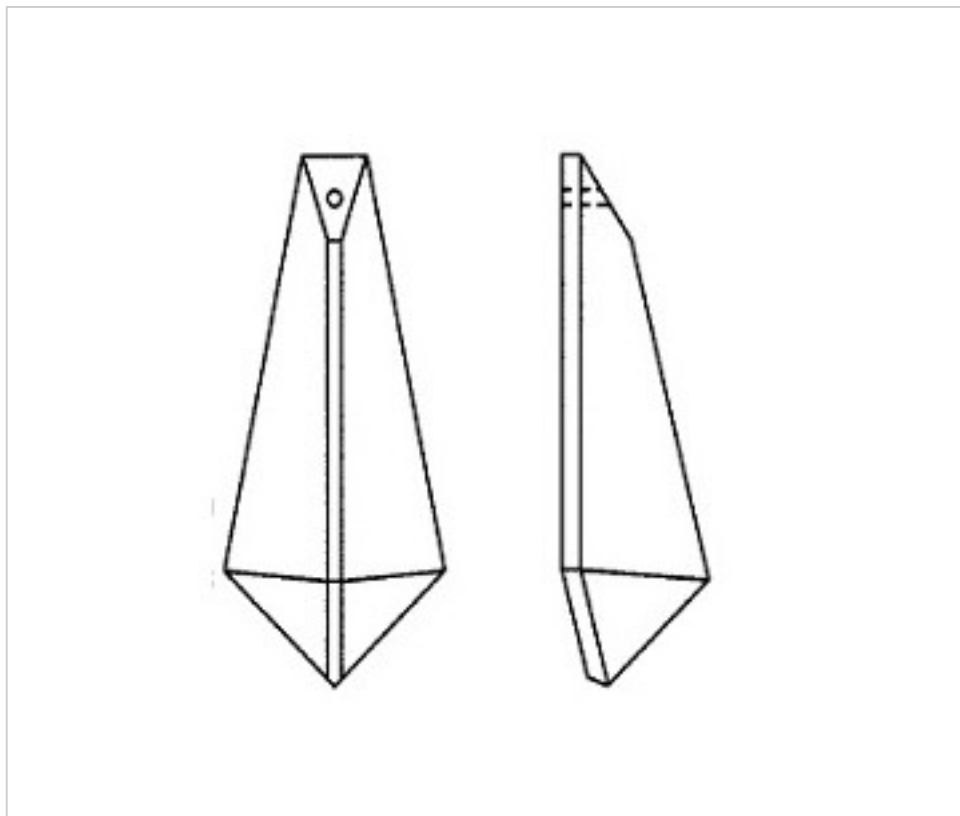

CRISTAL PARA LAMPARAS > Scholer Crystal Austria > Schöler Basic Line
Prismas Basic

A624550

Prisma 4119 50x24mm (ex 3061)

22 de julio de 2024, 07:28

PRECIOS

	Lote	Precio sin IVA
	1	1,89€
	18	1,26€
	90	1,11€

Continúa en la siguiente página >>

CRISTAL PARA LAMPARAS > Scholer Crystal Austria > Schöler Basic Line
Prismas Basic

A624550

Prisma 4119 50x24mm (ex 3061)

ESPECIFICACIONES TÉCNICAS

Peso: 10 Gramos

Embalaje: Caja 90 Uds.

OTRAS CARACTERÍSTICAS

Longitud (mm): 50

Ancho (mm): 24

Color: Transparente