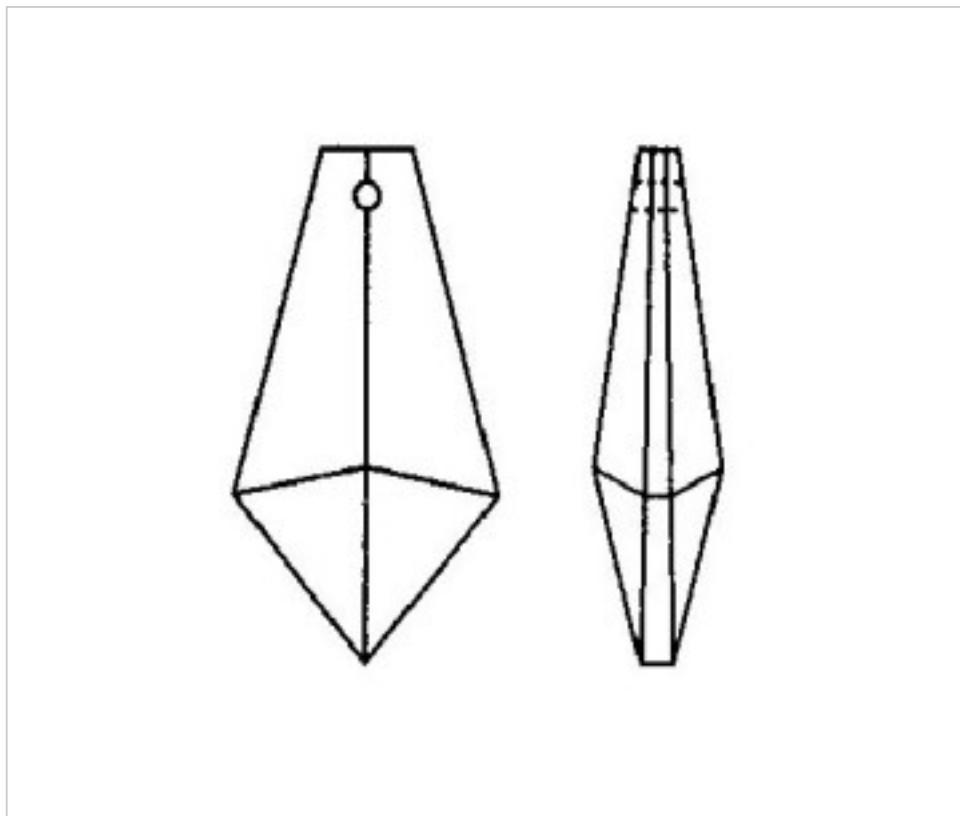

D912438

Prisma 4124 38x20 mm

22 de febrero de 2025, 08:57

## PRECIOS

Lote	Precio sin IVA
1	1,35€
120	0,91€
240	0,79€

Continúa en la siguiente página >>

CRISTAL PARA LAMPARAS > Scholer Crystal Austria > Schöler Basic Line  
Prismas Basic

**D912438**

**Prisma 4124 38x20 mm**

## **OTRAS CARACTERÍSTICAS**

---

Longitud (mm): 38

Ancho (mm): 20

Color: Transparente