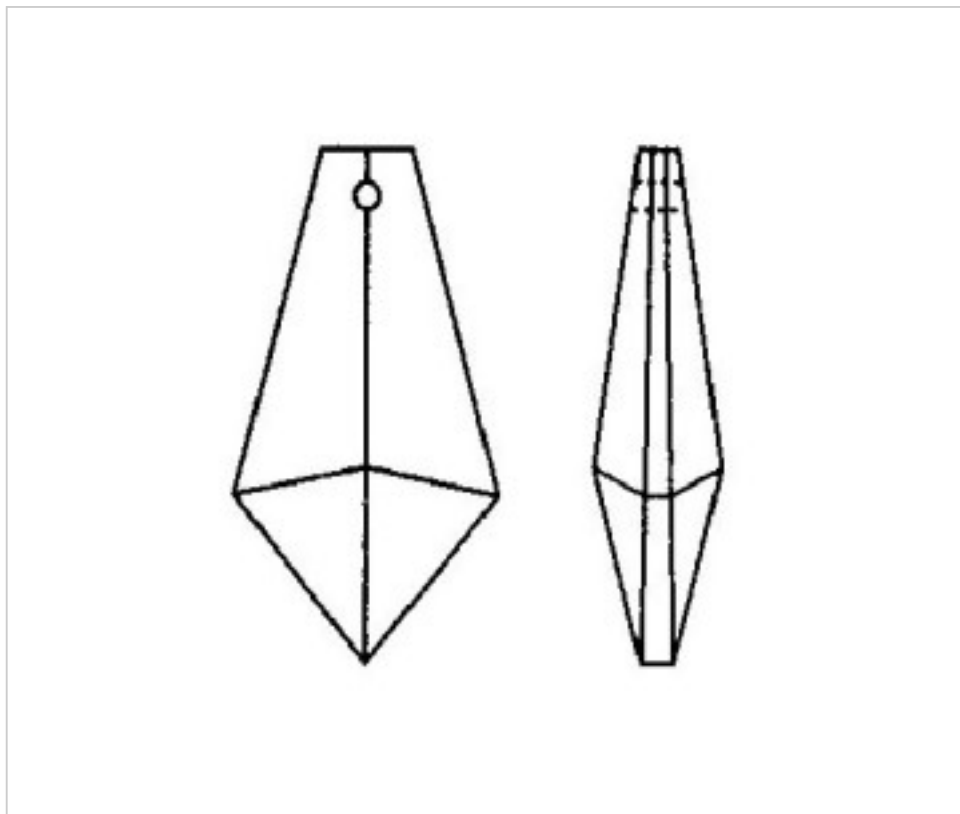

D912438

Prisma 4124 38x20 mm

21 de enero de 2025, 13:25

## PRECIOS

	Lote	Precio sin IVA
	1	1,35€
	120	0,91€
	240	0,79€

Continúa en la siguiente página >>

CRISTAL PARA LAMPARAS > Scholer Crystal Austria > Schöler Basic Line  
Prismas Basic

**D912438**

**Prisma 4124 38x20 mm**

## **OTRAS CARACTERÍSTICAS**

---

Longitud (mm): 38

Ancho (mm): 20

Color: Transparente