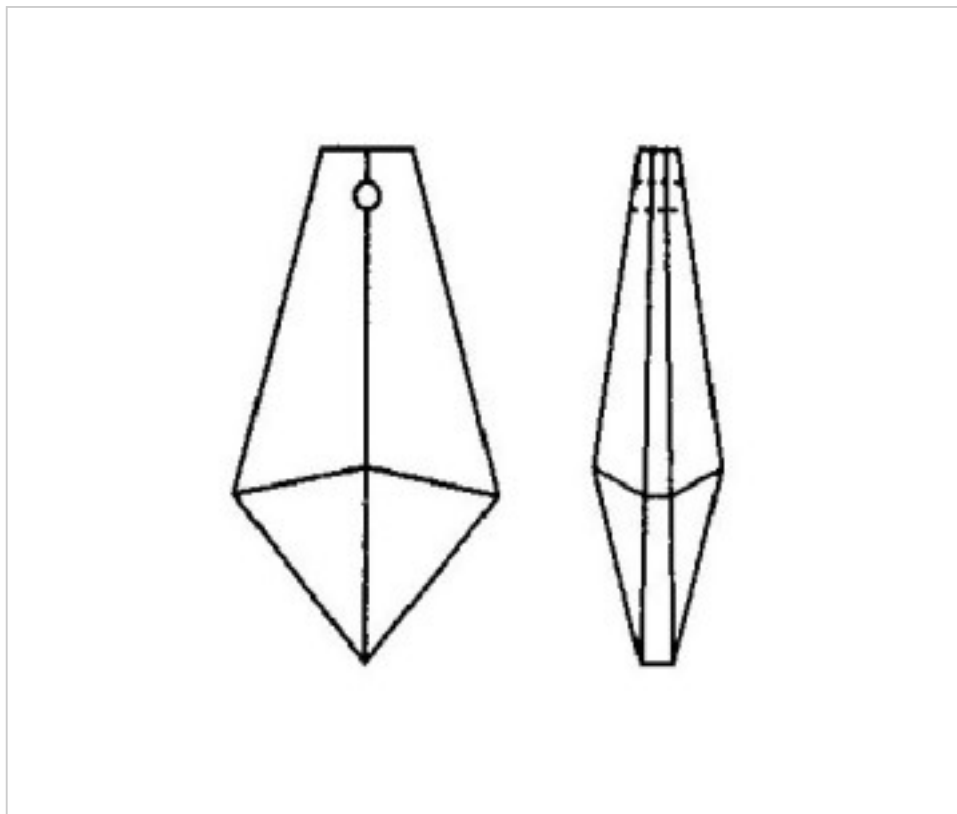

D912438

Prisma 4124 38x20 mm

22 de julio de 2024, 07:19

PRECIOS

	Lote	Precio sin IVA
	1	1,24€
	120	0,83€
	240	0,72€

Continúa en la siguiente página >>

CRISTAL PARA LAMPARAS > Scholer Crystal Austria > Schöler Basic Line
Prismas Basic

D912438

Prisma 4124 38x20 mm

ESPECIFICACIONES TÉCNICAS

Peso: 9 Gramos

Embalaje: Caja 240 Uds.

OTRAS CARACTERÍSTICAS

Longitud (mm): 38

Ancho (mm): 20

Color: Transparente