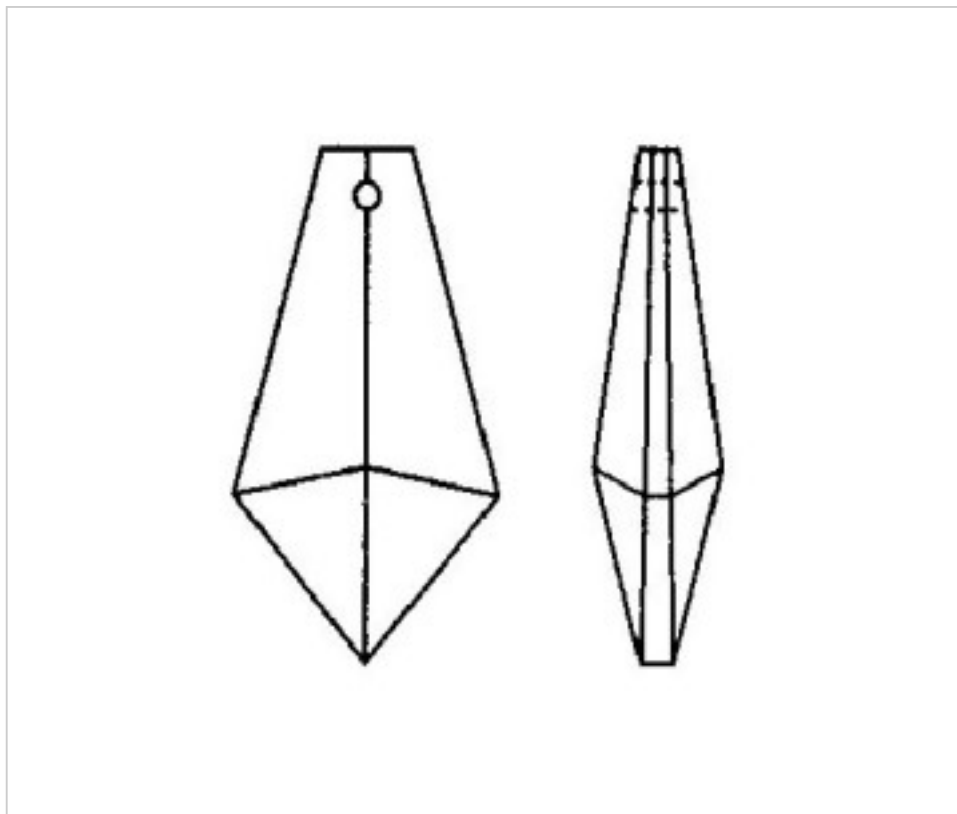

D912438

Prisma 4124 38x20 mm

03 de abril de 2025, 05:43

PRECIOS

	Lote	Precio sin IVA
	1	1,35€
	120	0,91€
	240	0,79€

Continúa en la siguiente página >>

CRISTAL PARA LAMPARAS > Scholer Crystal Austria > Schöler Basic Line
Prismas Basic

D912438

Prisma 4124 38x20 mm

ESPECIFICACIONES TÉCNICAS

Peso: 9 Gramos

Embalaje: Caja 240 Uds.

OTRAS CARACTERÍSTICAS

Longitud (mm): 38

Ancho (mm): 20

Color: Transparente