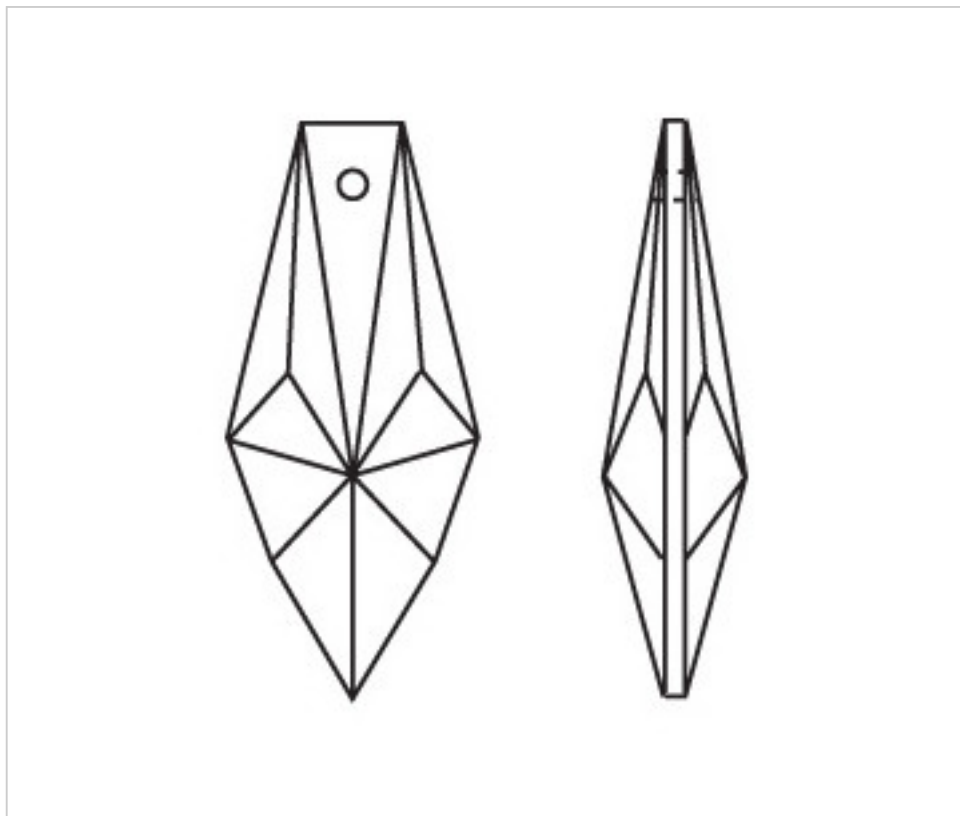

CRISTAL PARA LAMPARAS > Scholer Crystal Austria > Schöler Basic Line
Prismas Basic

A620475

Prisma 4137/76x30mm (ex 1131)

22 de enero de 2025, 01:22

PRECIOS

	Lote	Precio sin IVA
Pedido mínimo	80	2,22€

Continúa en la siguiente página >>

CRISTAL PARA LAMPARAS > Scholer Crystal Austria > Schöler Basic Line
Prismas Basic

A620475

Prisma 4137/76x30mm (ex 1131)

ESPECIFICACIONES TÉCNICAS

Peso: 53 Gramos

Embalaje: Caja 80 Uds.

OTRAS CARACTERÍSTICAS

Longitud (mm): 76

Ancho (mm): 30

Color: Transparente

DOCUMENTOS

 [Prisma 4137/76x30mm \(ex 1131\)](#)