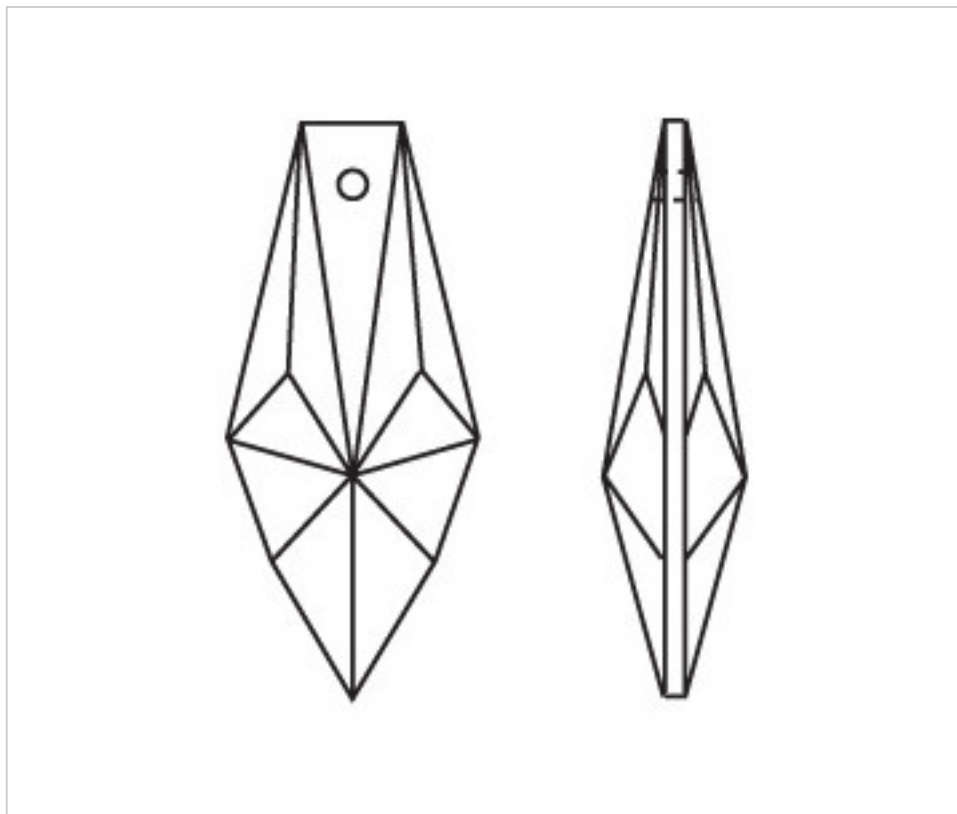

CRISTAL PARA LAMPARAS > Scholer Crystal Austria > Schöler Basic Line
Prismas Basic

A620475

Prisma 4137/76x30mm (ex 1131)

04 de abril de 2025, 00:50

PRECIOS

	Lote	Precio sin IVA
Pedido mínimo	80	2,42€

Continúa en la siguiente página >>

CRISTAL PARA LAMPARAS > Scholer Crystal Austria > Schöler Basic Line
Prismas Basic

A620475

Prisma 4137/76x30mm (ex 1131)

ESPECIFICACIONES TÉCNICAS

Peso: 53 Gramos

Embalaje: Caja 80 Uds.

OTRAS CARACTERÍSTICAS

Longitud (mm): 76

Ancho (mm): 30

Color: Transparente

DOCUMENTOS

 [Prisma 4137/76x30mm \(ex 1131\)](#)