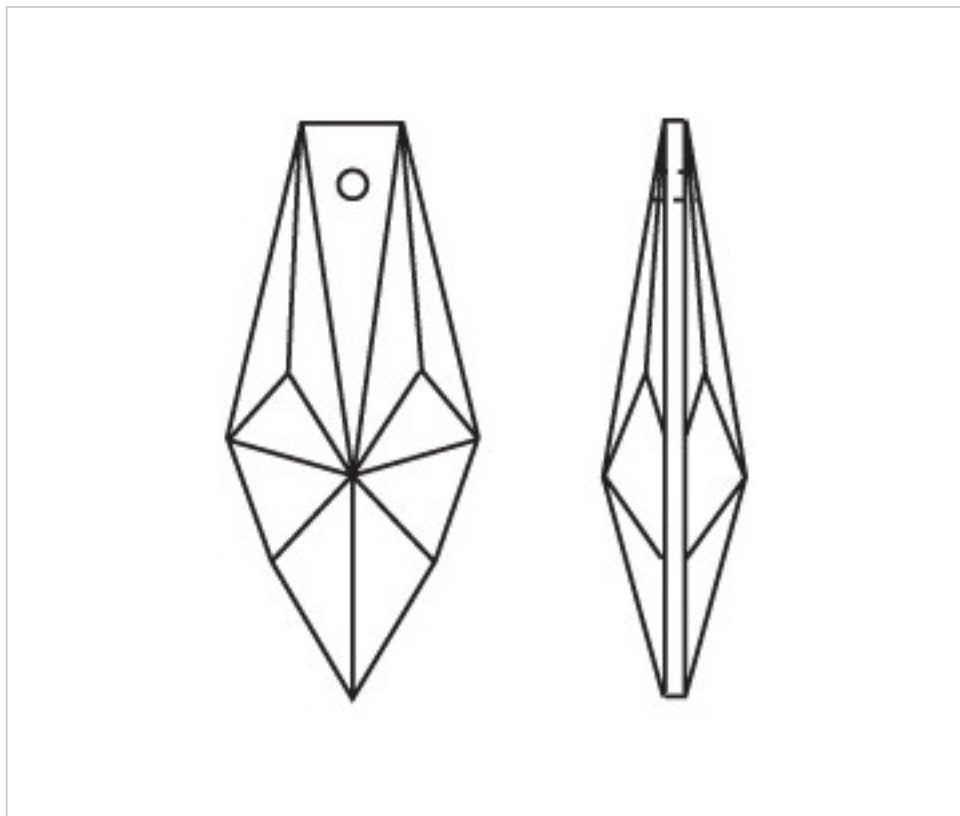

CRISTAL PARA LAMPARAS > Scholer Crystal Austria > Schöler Basic Line  
Prismas Basic

**A620475**

**Prisma 4137/76x30mm (ex 1131)**

22 de febrero de 2025, 17:34

A620475

**Prisma 4137/76x30mm (ex 1131)**

## OTRAS CARACTERÍSTICAS

---

Longitud (mm): 76

Ancho (mm): 30

Color: Transparente