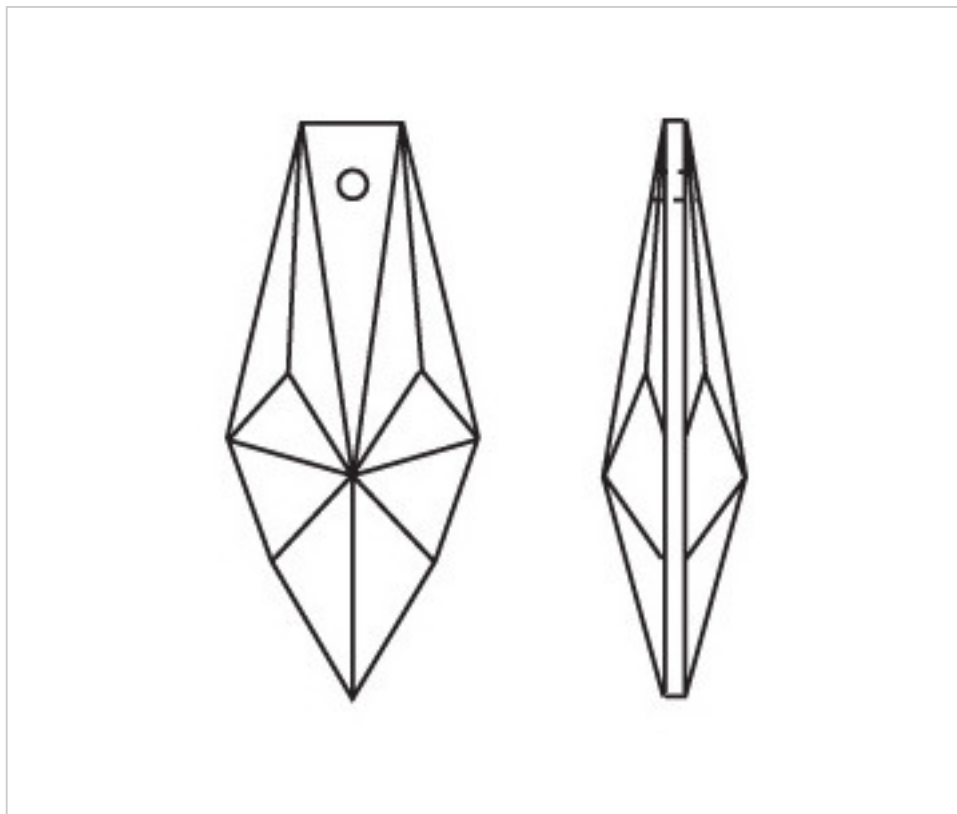

**A620475**

**Prisma 4137/76x30mm (ex 1131)**

22 de julio de 2024, 07:22

## PRECIOS

	Lote	Precio sin IVA
	1	3,84€
	16	2,56€
	80	2,22€

Continúa en la siguiente página >>

CRISTAL PARA LAMPARAS > Scholer Crystal Austria > Schöler Basic Line  
Prismas Basic

A620475

**Prisma 4137/76x30mm (ex 1131)**

## OTRAS CARACTERÍSTICAS

---

Longitud (mm): 76

Ancho (mm): 30

Color: Transparente