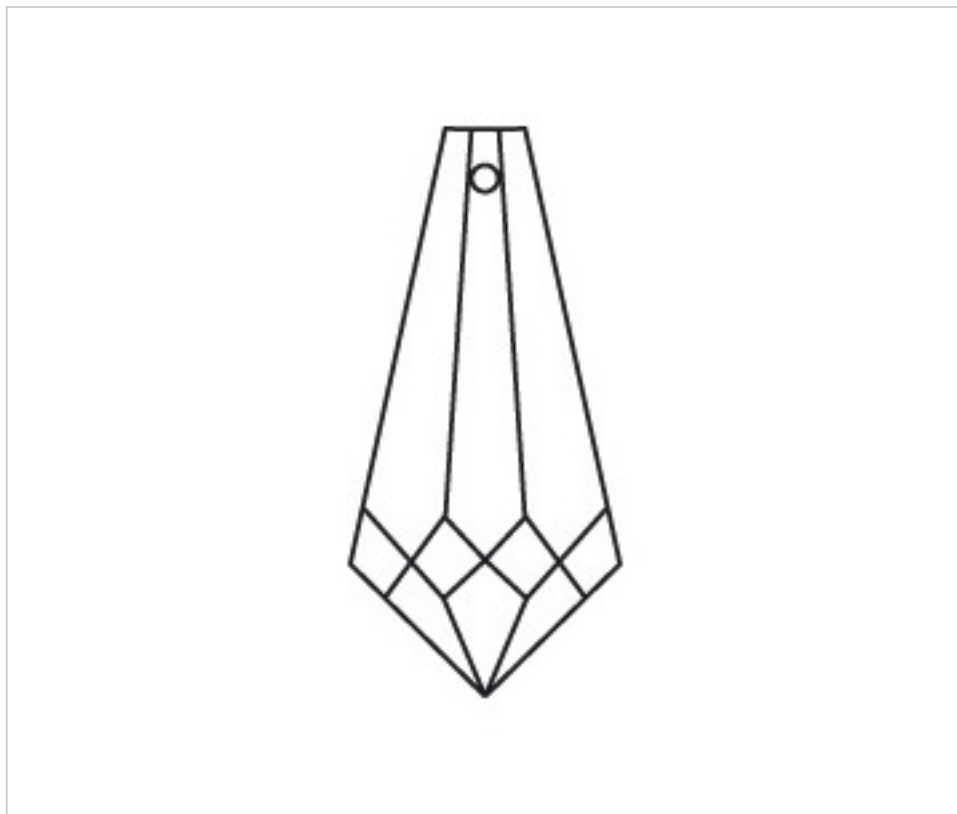

CRISTAL PARA LAMPARAS > Scholer Crystal Austria > Schöler Basic Line
Prismas Basic

D944063

Prisma 4230/63x22mm

22 de julio de 2024, 07:27

PRECIOS

	Lote	Precio sin IVA
	1	2,90€
	16	1,94€
	64	1,69€

Continúa en la siguiente página >>

CRISTAL PARA LAMPARAS > Scholer Crystal Austria > Schöler Basic Line
Prismas Basic

D944063

Prisma 4230/63x22mm

ESPECIFICACIONES TÉCNICAS

Peso: 28 Gramos

Embalaje: Caja 64 Uds.

OTRAS CARACTERÍSTICAS

Longitud (mm): 63

Ancho (mm): 22

Color: Transparente

DOCUMENTOS

 [Prisma 4230/63x22mm](#)