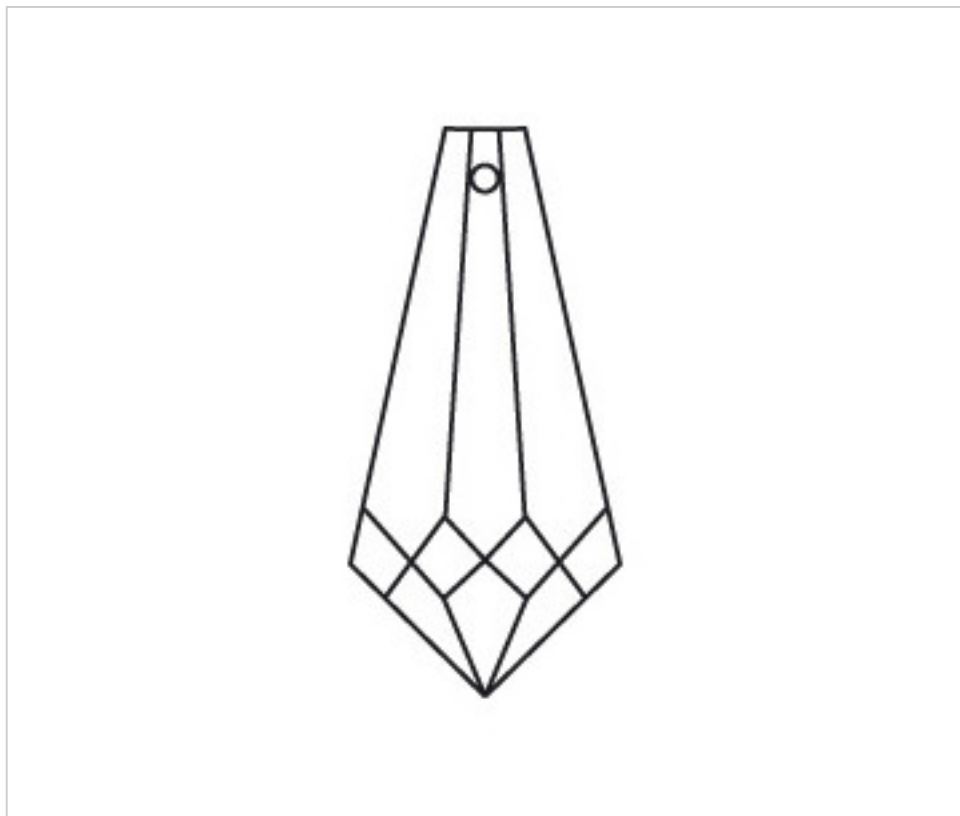

CRISTAL PARA LAMPARAS > Scholer Crystal Austria > Schöler Basic Line  
Prismas Basic

D944063

Prisma 4230/63x22mm

22 de febrero de 2025, 18:12

## PRECIOS

	Lote	Precio sin IVA
Pedido mínimo	64	1,86€

Continúa en la siguiente página >>

CRISTAL PARA LAMPARAS > Scholer Crystal Austria > Schöler Basic Line  
Prismas Basic

D944063

Prisma 4230/63x22mm

## OTRAS CARACTERÍSTICAS

---

Longitud (mm): 63

Ancho (mm): 22

Color: Transparente