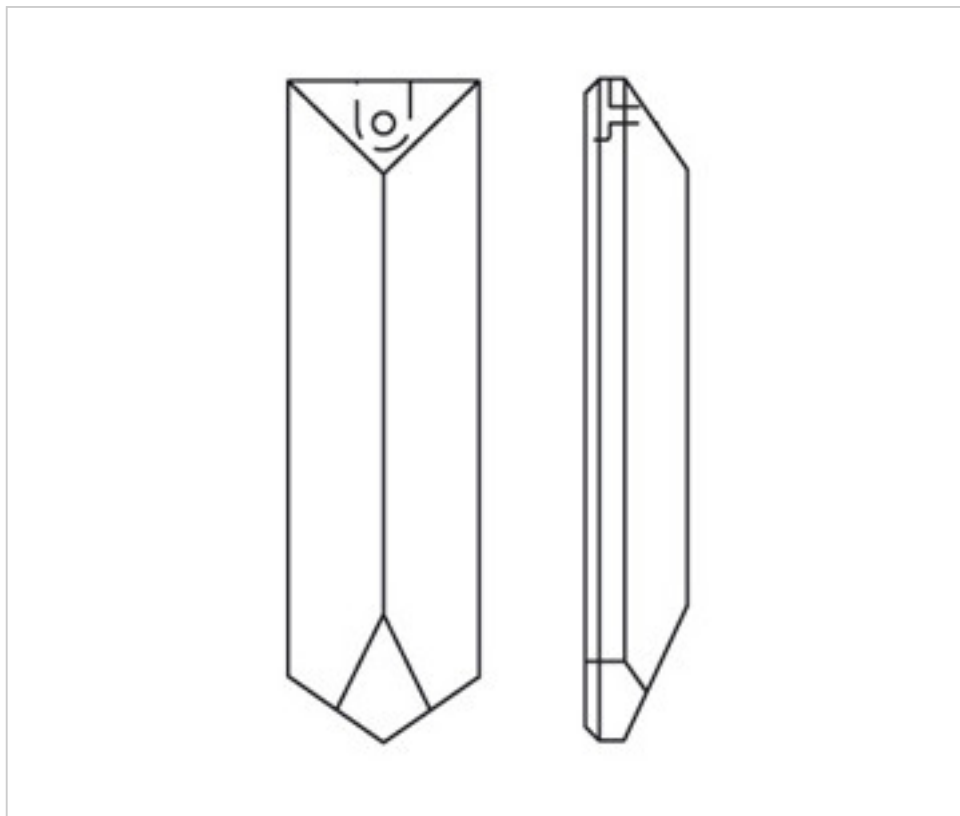

SWAROVSKI CRYSTAL > Spectra Swarovski Crystal > Prismas Spectra Swarovski
Prismas Spectra Swarovski

115830563 - 261490

Prisma 830/563 - 63x18mm Spectra Swarovski

22 de julio de 2024, 05:18

PRECIOS

	Lote	Precio sin IVA
	1	1,23€
	30	0,99€
	150	0,87€

Continúa en la siguiente página >>

SWAROVSKI CRYSTAL > Spectra Swarovski Crystal > Prismas Spectra Swarovski
Prismas Spectra Swarovski

115830563 - 261490

Prisma 830/563 - 63x18mm Spectra Swarovski

ESPECIFICACIONES TÉCNICAS

Peso: 16 Gramos

Embalaje: Caja 150 Uds.

OTRAS CARACTERÍSTICAS

Longitud (mm): 63

Ancho (mm): 18

Color: Transparente

DOCUMENTOS

 [Prisma 830/563 - 63x18mm Spectra Swarovski](#)