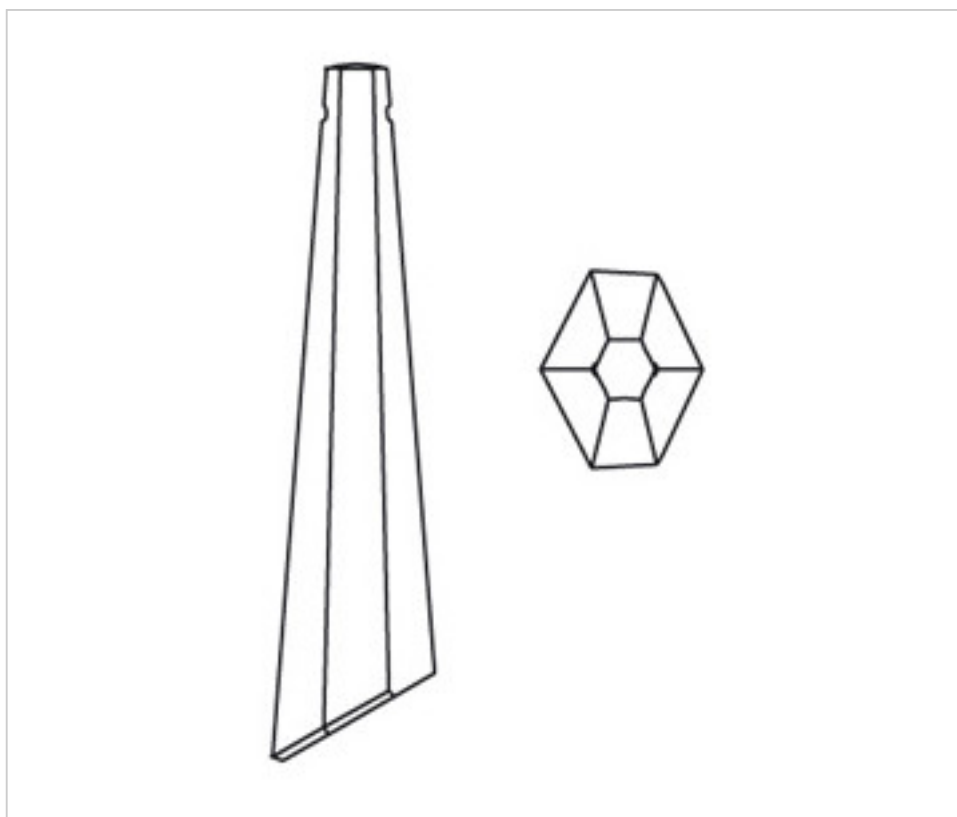

SWAROVSKI CRYSTAL > Spectra Swarovski Crystal > Prismas Spectra Swarovski
Prismas Spectra Swarovski

115867163 - 261833

Prisma 867/163 - 63x16mm spectra

22 de julio de 2024, 05:27

PRECIOS

	Lote	Precio sin IVA
	1	2,70€
	25	2,16€
	125	1,22€

Continúa en la siguiente página >>

SWAROVSKI CRYSTAL > Spectra Swarovski Crystal > Prismas Spectra Swarovski
Prismas Spectra Swarovski

115867163 - 261833

Prisma 867/163 - 63x16mm spectra

ESPECIFICACIONES TÉCNICAS

Peso: 14 Gramos

Embalaje: Caja 125 Uds.

OTRAS CARACTERÍSTICAS

Longitud (mm): 63

Ancho (mm): 16

Color: Transparente

DOCUMENTOS

 [Prisma 867/163 - 63x16mm spectra](#)