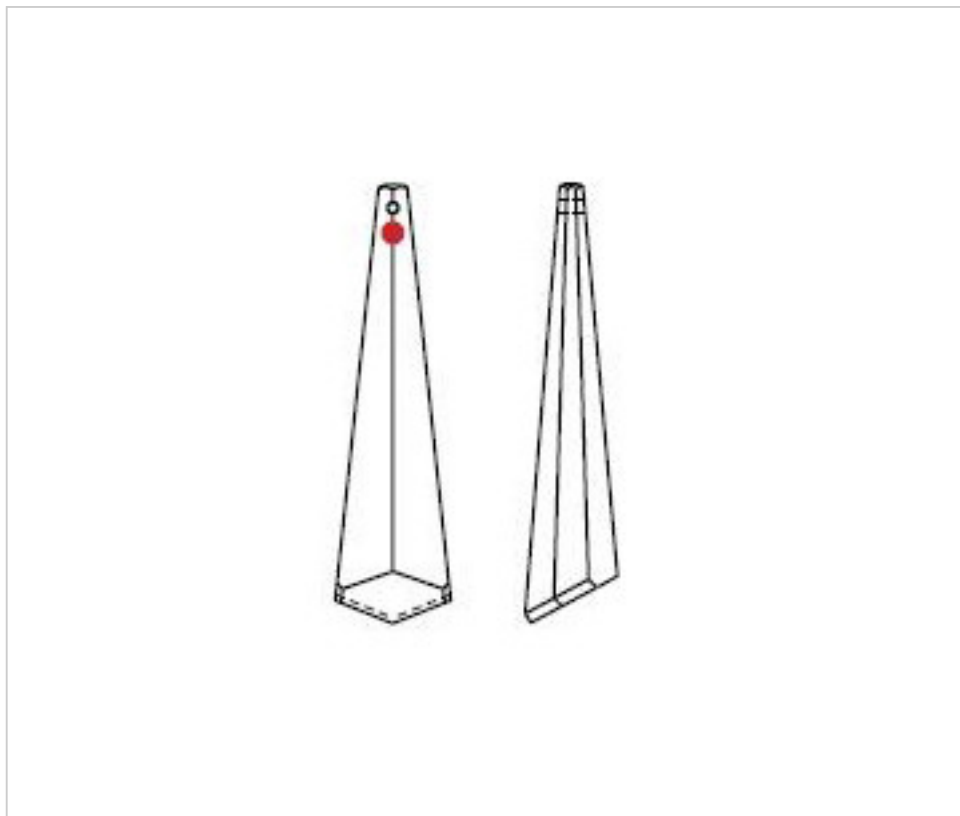

11286717R

Prisma 8671/76x20mm Rosaline Swarovski Crystal

02 de octubre de 2024, 02:08

PRECIOS

	Lote	Precio sin IVA
	1	6,33€
	16	5,65€
	48	5,49€

Continúa en la siguiente página >>

SWAROVSKI CRYSTAL > Strass Swarovski Crystal > Prismas Strass Swarovski
Prismas Strass Colores

11286717R

Prisma 8671/76x20mm Rosaline Swarovski Crystal

ESPECIFICACIONES TÉCNICAS

Peso: 27 Gramos

Embalaje: Caja 48 Uds.

OTRAS CARACTERÍSTICAS

Longitud (mm): 76

Ancho (mm): 20

Color: Rosa

DOCUMENTOS

 [Prisma 8671/76x20mm Rosaline Swarovski Crystal](#)