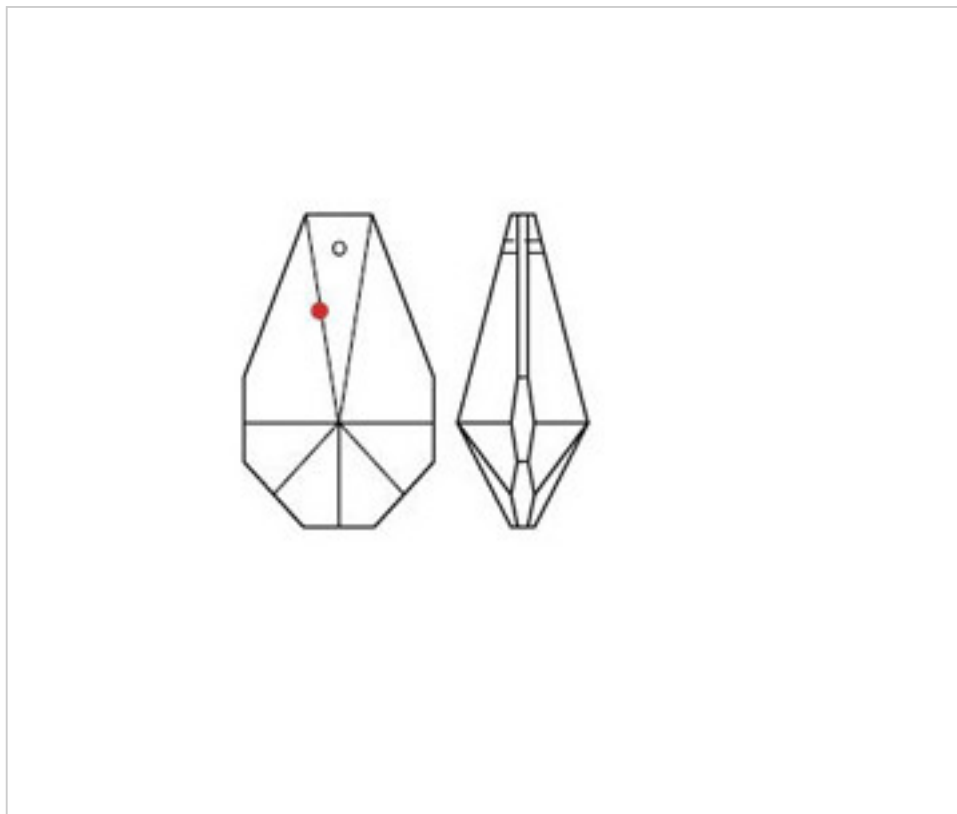

SWAROVSKI CRYSTAL > Strass Swarovski Crystal > Prismas Strass Swarovski
Prismas Strass Transparente

112875150

Prisma 8751/50x30mm Swarovski Crystal

01 de febrero de 2025, 17:40

PRECIOS

	Lote	Precio sin IVA
	1	5,82€
	18	5,20€
	72	5,05€

Continúa en la siguiente página >>

SWAROVSKI CRYSTAL > Strass Swarovski Crystal > Prismas Strass Swarovski
Prismas Strass Transparente

112875150

Prisma 8751/50x30mm Swarovski Crystal

ESPECIFICACIONES TÉCNICAS

Peso: 27 Gramos

Embalaje: Caja 72 Uds.

OTRAS CARACTERÍSTICAS

Longitud (mm): 50

Ancho (mm): 30

Color: Transparente

DOCUMENTOS

 [Prisma 8751/50x30mm Swarovski Crystal](#)