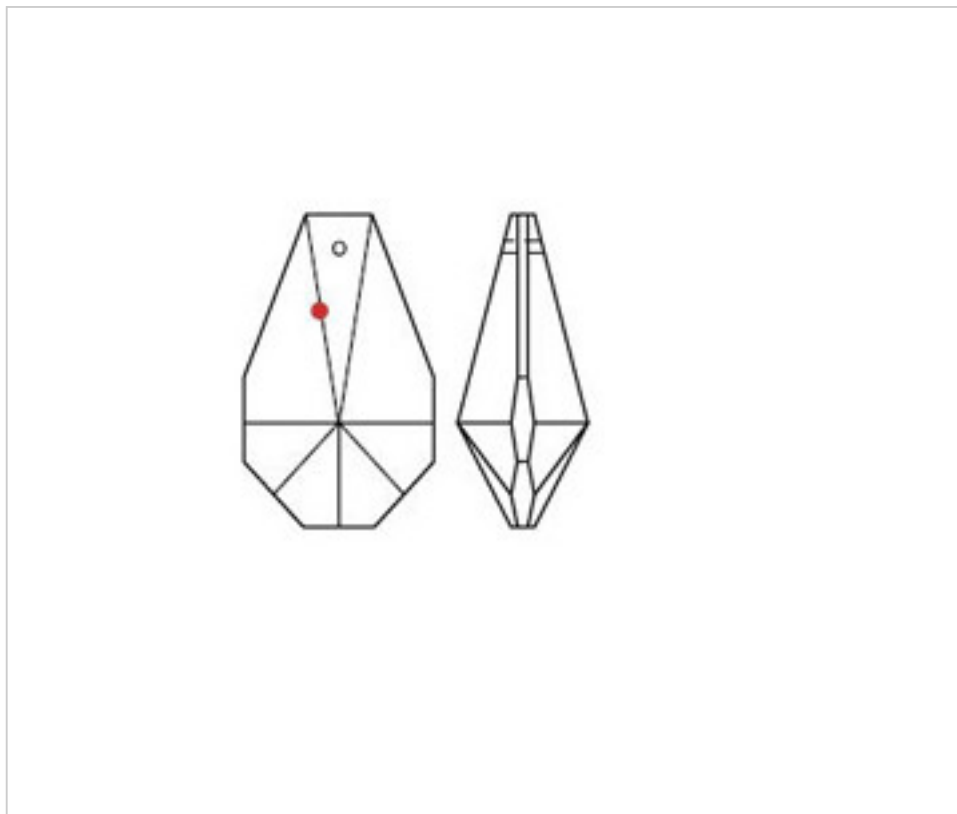

SWAROVSKI CRYSTAL > Strass Swarovski Crystal > Prismas Strass Swarovski
Prismas Strass Transparente

112875150

Prisma 8751/50x30mm Swarovski Crystal

14 de marzo de 2025, 08:33

PRECIOS

	Lote	Precio sin IVA
	1	5,82€
	18	5,20€
	72	5,05€

Continúa en la siguiente página >>

SWAROVSKI CRYSTAL > Strass Swarovski Crystal > Prismas Strass Swarovski
Prismas Strass Transparente

112875150

Prisma 8751/50x30mm Swarovski Crystal

ESPECIFICACIONES TÉCNICAS

Peso: 27 Gramos

Embalaje: Caja 72 Uds.

OTRAS CARACTERÍSTICAS

Longitud (mm): 50

Ancho (mm): 30

Color: Transparente

DOCUMENTOS

 [Prisma 8751/50x30mm Swarovski Crystal](#)