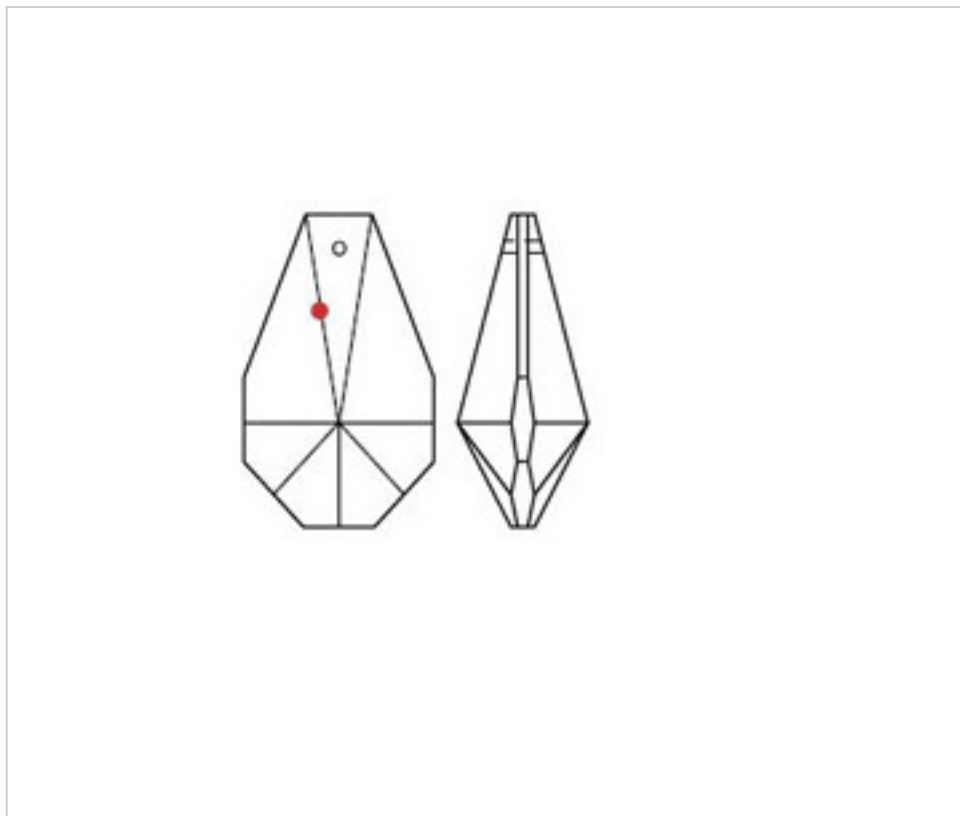

SWAROVSKI CRYSTAL > Strass Swarovski Crystal > Prismas Strass Swarovski
Prismas Strass Transparente

112875150

Prisma 8751/50x30mm Swarovski Crystal

03 de diciembre de 2024, 17:49

PRECIOS

	Lote	Precio sin IVA
	1	5,82€
	18	5,20€
	72	5,05€

Continúa en la siguiente página >>

SWAROVSKI CRYSTAL > Strass Swarovski Crystal > Prismas Strass Swarovski
Prismas Strass Transparente

112875150

Prisma 8751/50x30mm Swarovski Crystal

ESPECIFICACIONES TÉCNICAS

Peso: 27 Gramos

Embalaje: Caja 72 Uds.

OTRAS CARACTERÍSTICAS

Longitud (mm): 50

Ancho (mm): 30

Color: Transparente

DOCUMENTOS

 [Prisma 8751/50x30mm Swarovski Crystal](#)