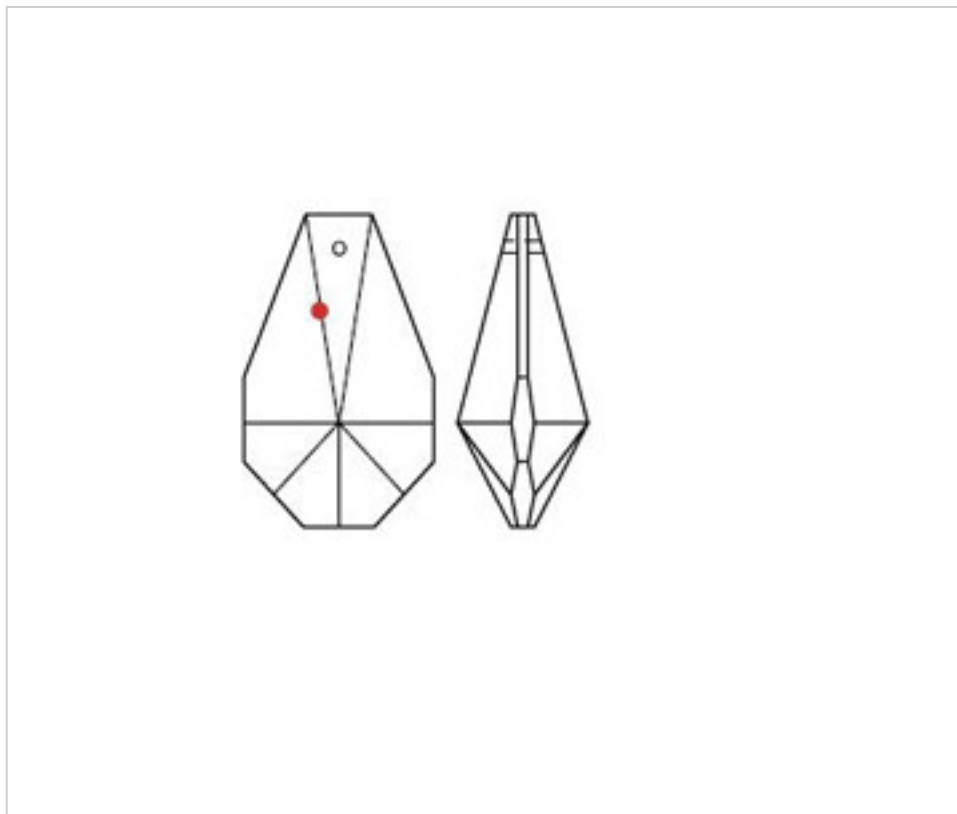

SWAROVSKI CRYSTAL > Strass Swarovski Crystal > Prismas Strass Swarovski
Prismas Strass Transparente

112875150

Prisma 8751/50x30mm Swarovski Crystal

03 de julio de 2024, 03:17

PRECIOS

	Lote	Precio sin IVA
	1	5,82€
	18	5,20€
	72	5,05€

Continúa en la siguiente página >>

SWAROVSKI CRYSTAL > Strass Swarovski Crystal > Prismas Strass Swarovski
Prismas Strass Transparente

112875150

Prisma 8751/50x30mm Swarovski Crystal

ESPECIFICACIONES TÉCNICAS

Peso: 27 Gramos

Embalaje: Caja 72 Uds.

OTRAS CARACTERÍSTICAS

Longitud (mm): 50

Ancho (mm): 30

Color: Transparente

DOCUMENTOS

 [Prisma 8751/50x30mm Swarovski Crystal](#)