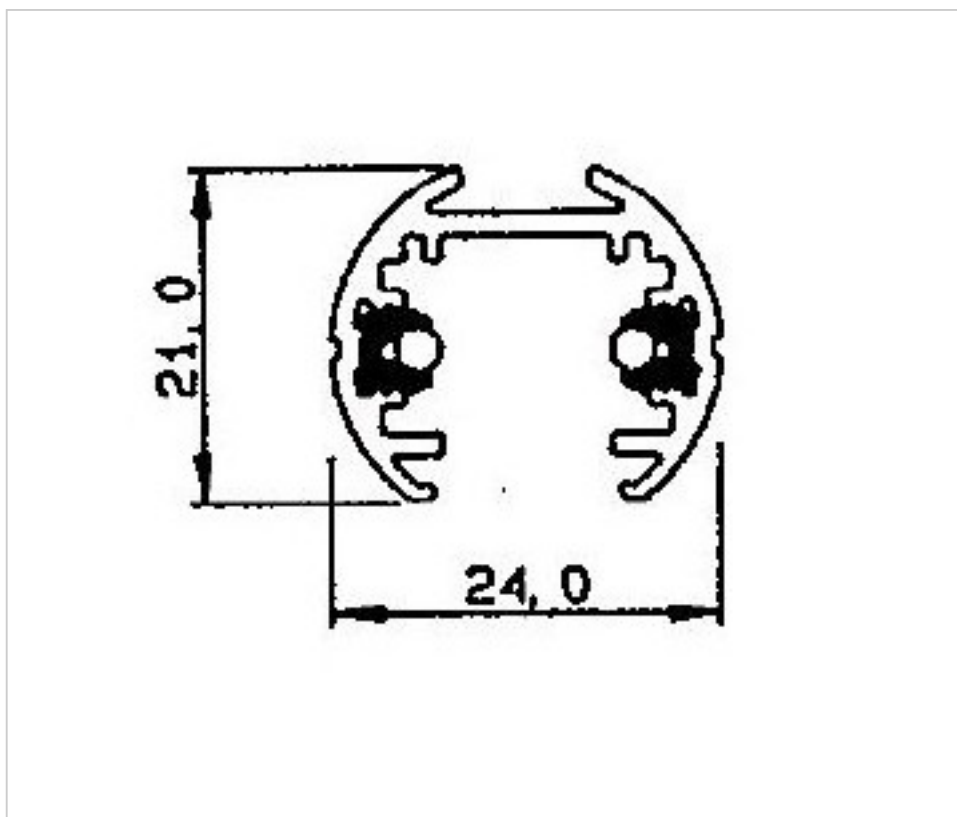

MATERIAL ELÉCTRICO > Rail Baja Tension Y Accesorios > Railes Baja Tension
Railes Baja Tension 1,5M

6650154

Rail baja tension 1,5m anodizado cromo mate

22 de diciembre de 2024, 04:07

PRECIOS

	Lote	Precio sin IVA
Outlet	1	5,00€
	1	19,50€
	10	18,56€
	30	18,02€

Continúa en la siguiente página >>

MATERIAL ELÉCTRICO > Rail Baja Tension Y Accesorios > Railes Baja Tension
Railes Baja Tension 1,5M

6650154

Rail baja tension 1,5m anodizado cromo mate

NOTAS

Uso interiores. IP20. Carga max 300W para 5m.

OTRAS CARACTERÍSTICAS

Longitud (mm): 1500

Alto (mm): 21

Tensión In (Vdc): 12

Ancho (mm): 24

Color: Cromo mate

Intensidad In (A): 25