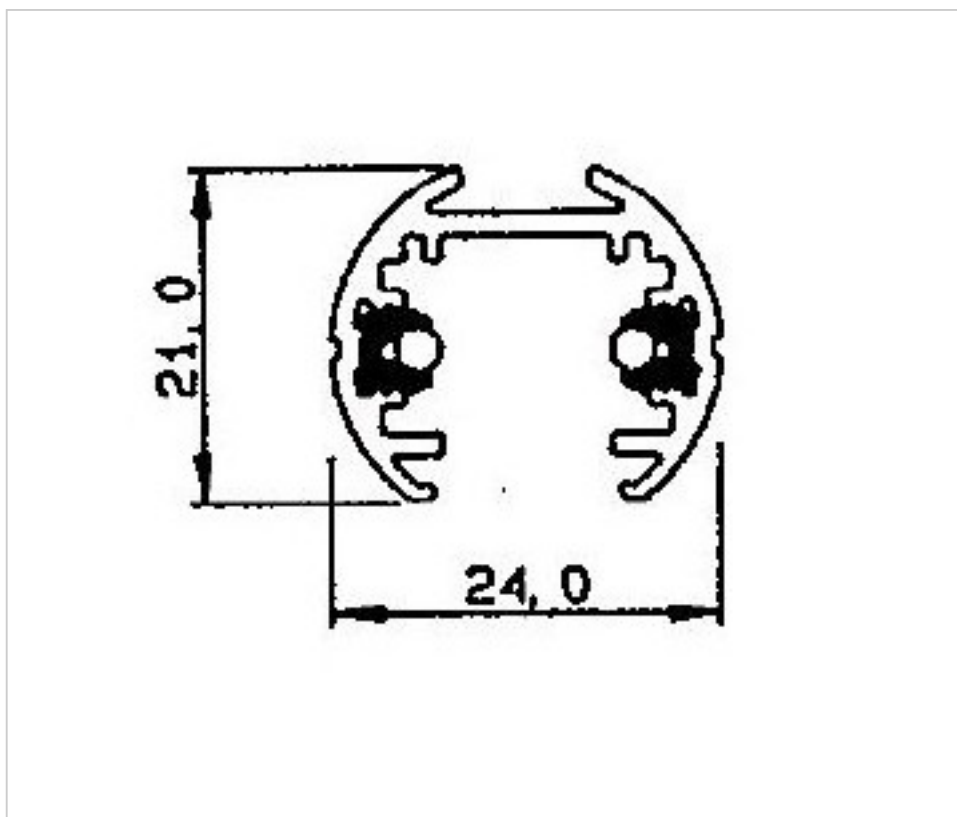

MATERIAL ELÉCTRICO > Rail Baja Tension Y Accesorios > Railes Baja Tension
Railes Baja Tension 1,5M

6650154

Rail baja tension 1,5m anodizado cromo mate

06 de abril de 2025, 12:20

PRECIOS

	Lote	Precio sin IVA
	1	19,50€
	10	18,56€
	30	18,02€

Continúa en la siguiente página >>

6650154

Rail baja tension 1,5m anodizado cromo mate

NOTAS

Uso interiores. IP20. Carga max 300W para 5m.

OTRAS CARACTERÍSTICAS

Longitud (mm): 1500

Alto (mm): 21

Tensión In (Vdc): 12

Ancho (mm): 24

Color: Cromo mate

Intensidad In (A): 25