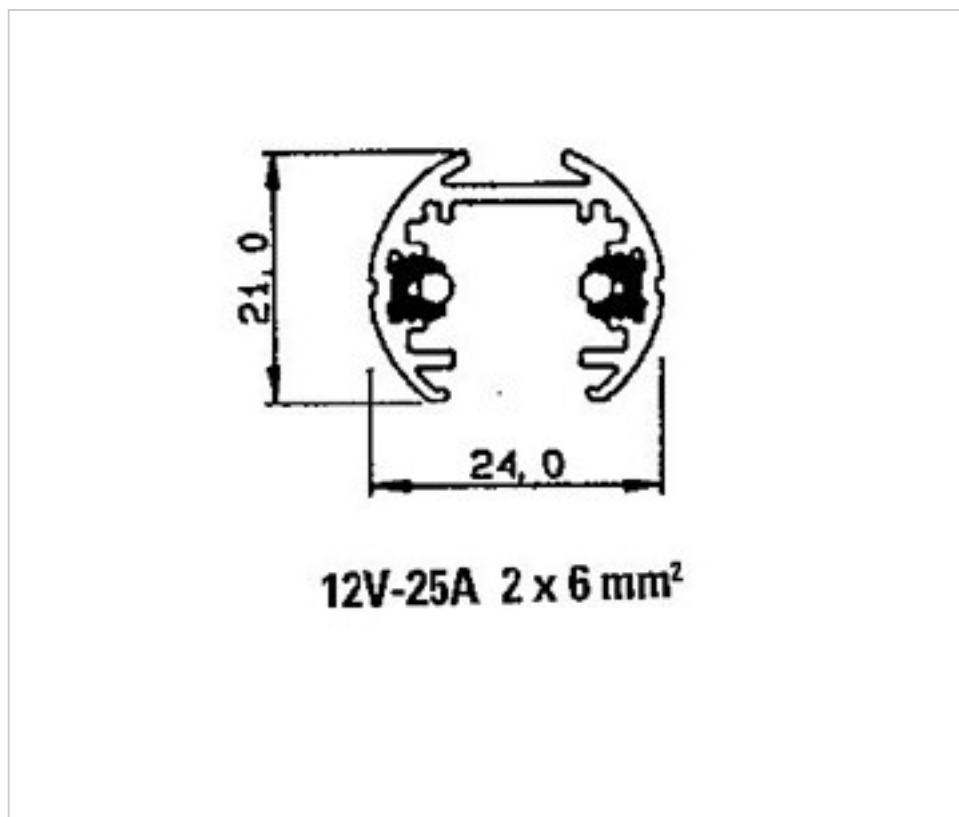

MATERIAL ELÉCTRICO > Rail Baja Tension Y Accesorios > Railes Baja Tension
Railes Baja Tension 1,5M

6650150

Rail baja tension 1,5m negro

22 de diciembre de 2024, 03:52

PRECIOS

	Lote	Precio sin IVA
Outlet	1	5,00€
	1	21,93€
	10	20,89€
	30	20,28€

Continúa en la siguiente página >>

MATERIAL ELÉCTRICO > Rail Baja Tension Y Accesorios > Railes Baja Tension
Railes Baja Tension 1,5M

6650150

Rail baja tension 1,5m negro

NOTAS

Uso interiores. IP20. Carga max 300W para 5m.

OTRAS CARACTERÍSTICAS

Longitud (mm): 1500

Alto (mm): 21

Tensión In (Vdc): 12

Ancho (mm): 24

Color: Negro

Intensidad In (A): 25