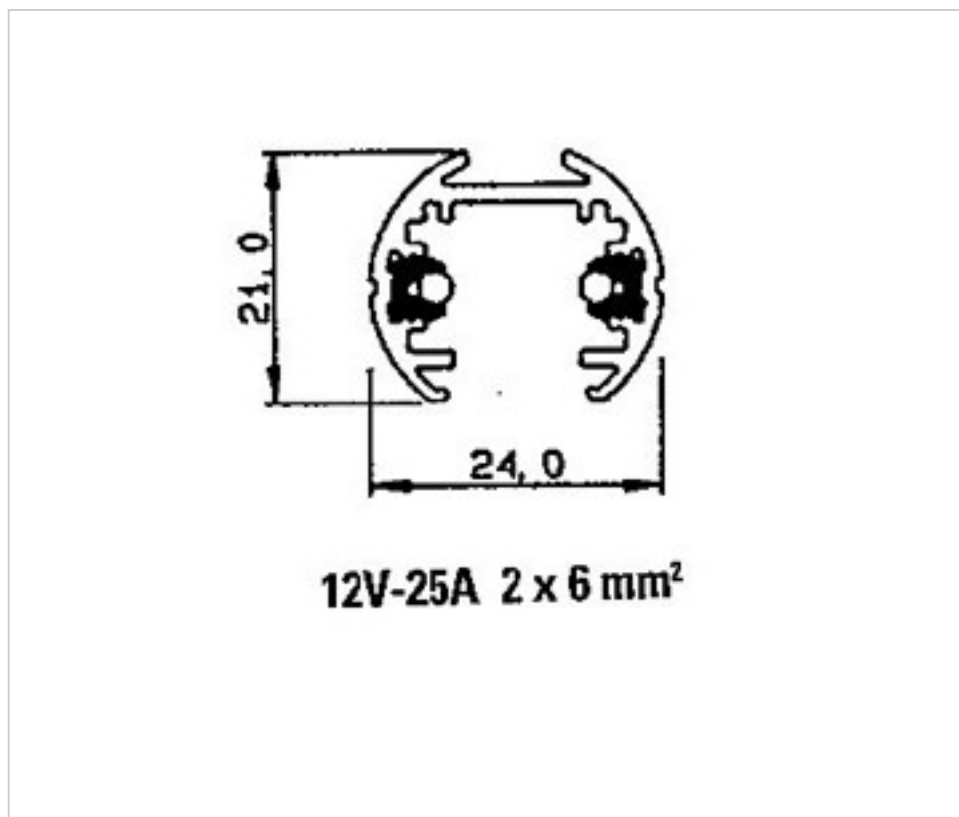

MATERIAL ELÉCTRICO > Rail Baja Tension Y Accesorios > Railes Baja Tension
Railes Baja Tension 1,5M

6650150

Rail baja tension 1,5m negro

05 de abril de 2025, 16:36

PRECIOS

	Lote	Precio sin IVA
	1	21,93€
	10	20,89€
	30	20,28€

Continúa en la siguiente página >>

MATERIAL ELÉCTRICO > Rail Baja Tension Y Accesorios > Railes Baja Tension
Railes Baja Tension 1,5M

6650150

Rail baja tension 1,5m negro

NOTAS

Uso interiores. IP20. Carga max 300W para 5m.

OTRAS CARACTERÍSTICAS

Longitud (mm): 1500

Alto (mm): 21

Tensión In (Vdc): 12

Ancho (mm): 24

Color: Negro

Intensidad In (A): 25