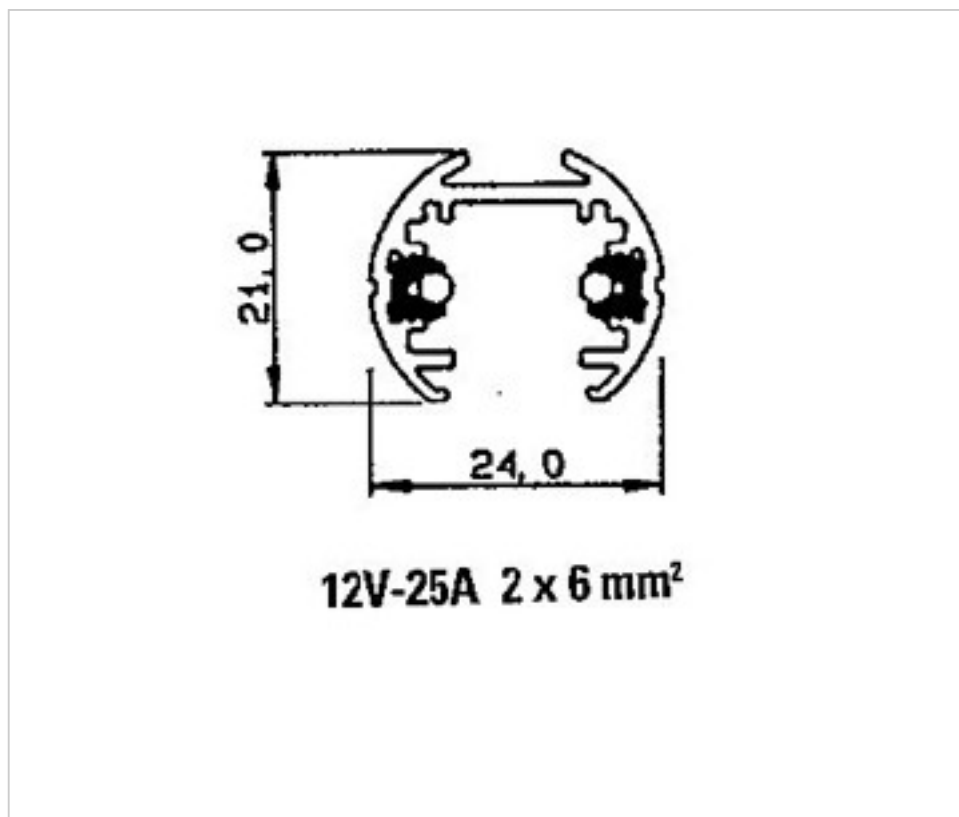

MATERIAL ELÉCTRICO > Rail Baja Tension Y Accesorios > Railes Baja Tension
Railes Baja Tension 1M

6650110

Rail baja tension 1 m negro

22 de diciembre de 2024, 02:47