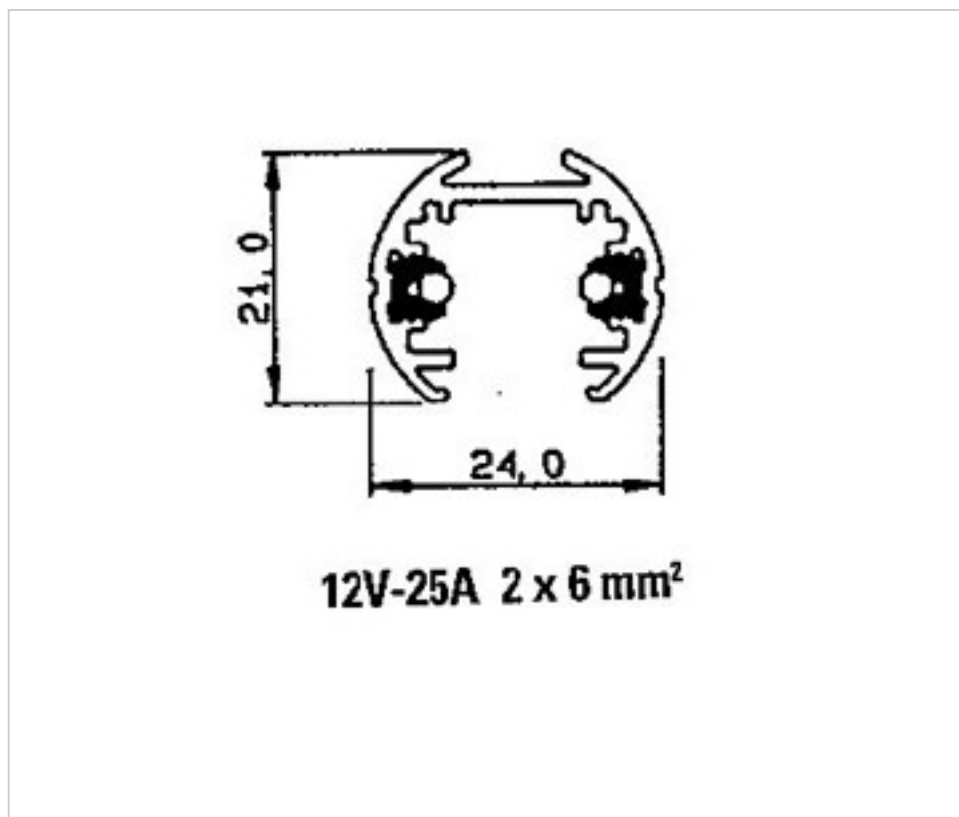

6650110

Rail baja tension 1 m negro

04 de abril de 2025, 00:22

PRECIOS

	Lote	Precio sin IVA
	1	14,59€
	10	13,90€
	30	13,49€

Continúa en la siguiente página >>