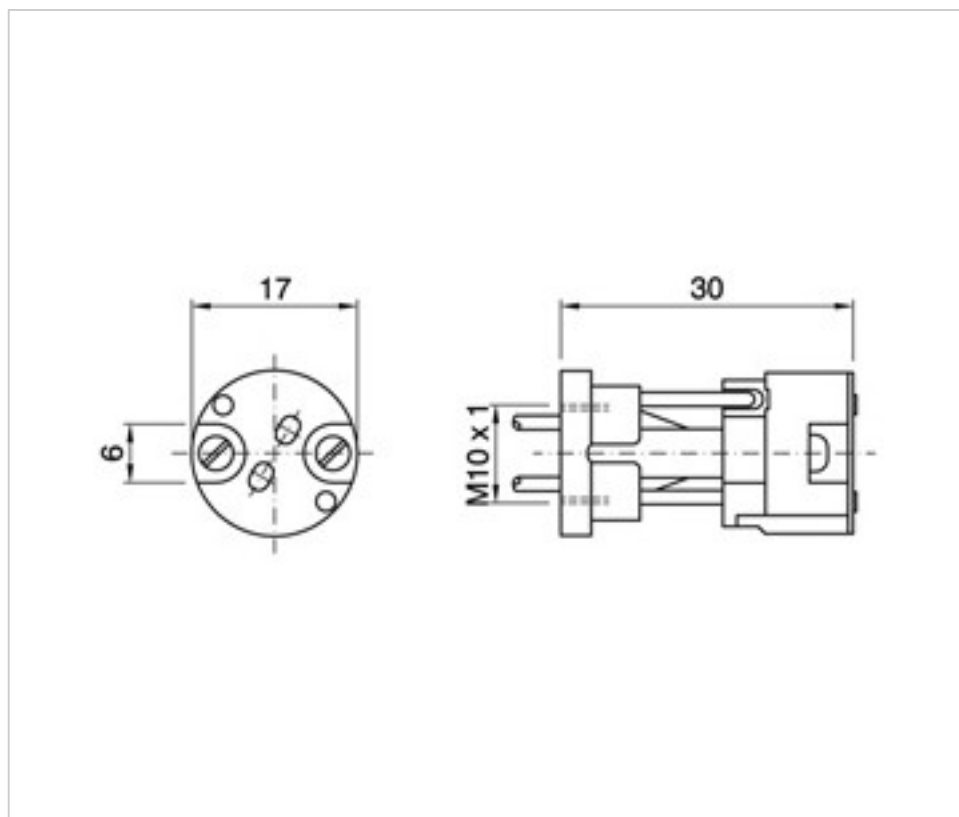

AR4090005

Soporte SUR 10/1 para portalámparas 5300 M10x1

13 de marzo de 2025, 18:55

arditi
LIGHTING INNOVATION

PRECIOS

	Lote	Precio sin IVA
	1	0,4447€
	1000	0,3474€
	2000	0,3372€

Continúa en la siguiente página >>

MATERIAL ELÉCTRICO > Portalámparas > Portalámparas Baja Tensión
Accesorios para Portalámpara Halog. Baja Tensión

AR4090005

Soporte SUR 10/1 para portalámparas 5300 M10x1

ESPECIFICACIONES TÉCNICAS

Peso: 3 Gramos

Embalaje: Caja 100 Uds.

NOTAS

Soporte de resina para portalámparas halogeno 5300, fijacion por tornillos M3 , roscado M10/1

OTRAS CARACTERÍSTICAS

Alto (mm): 17

Diámetro (mm): 17