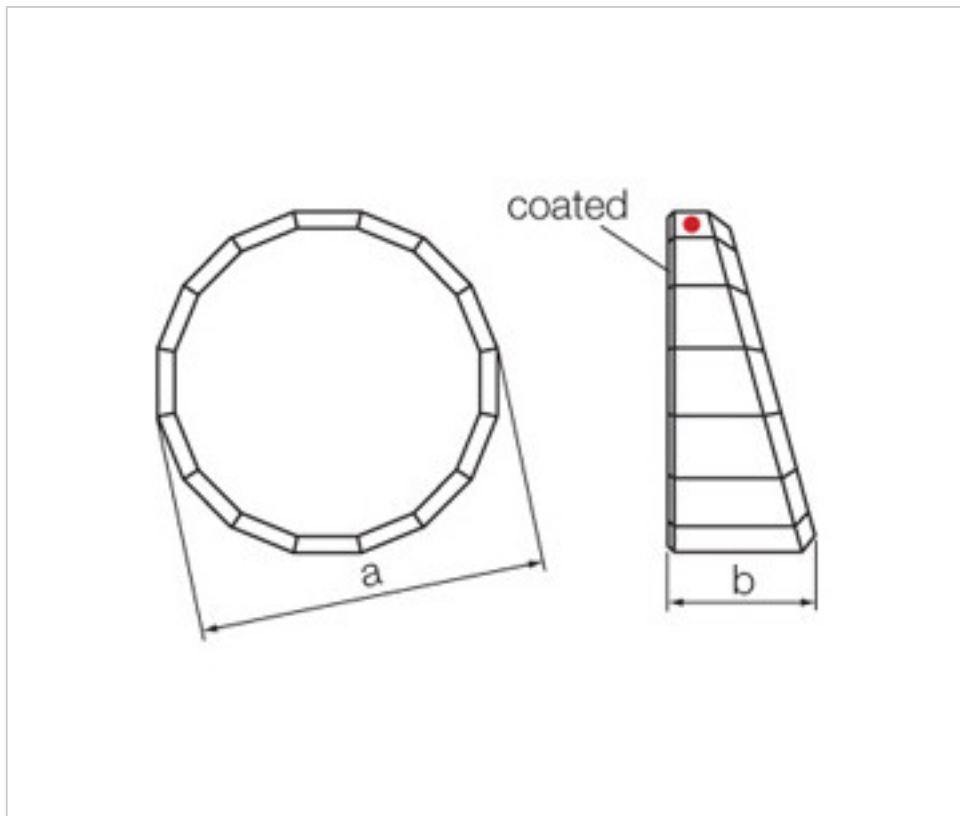

SWAROVSKI CRYSTAL > Strass Swarovski Crystal > Piezas para Pegar Strass Swarovski  
Cristales Planos Strass Coated En Parte Plana

113785401

Stage 2085/40mm CAL´V´SI

24 de agosto de 2024, 11:37

## PRECIOS

	Lote	Precio sin IVA
	1	18,89€
	3	15,11€
	6	13,14€

Continúa en la siguiente página >>

SWAROVSKI CRYSTAL > Strass Swarovski Crystal > Piezas para Pegar Strass Swarovski  
Cristales Planos Strass Coated En Parte Plana

## NOTAS

---

Efecto aplicado en parte plana. Medidas: A=40mm (+/-0,3mm); B=16,9mm (+/-0,3mm)

## DOCUMENTOS

---

 [Stage 2085/40mm CAL´V´SI](#)