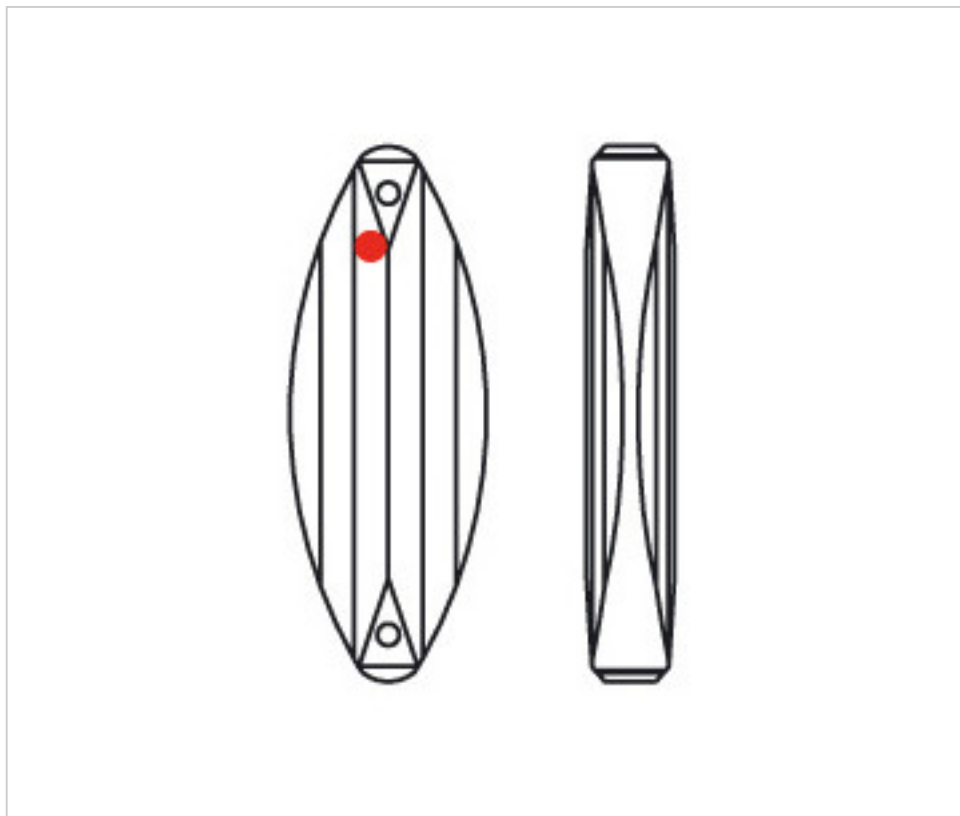

SWAROVSKI CRYSTAL > Strass Swarovski Crystal > Colgantes Strass Swarovski  
Colgantes Strass Color

1128950804250AB - 842955

Surf 8950/804 250/50x18mm 2 taladros Blue AB Swarovovski Crystal

24 de agosto de 2024, 14:48

1128950804250AB - 842955

**Surf 8950/804 250/50x18mm 2 taladros Blue AB Swarovovski Crystal**

## OTRAS CARACTERÍSTICAS

---

Longitud (mm): 50

Ancho (mm): 18

Color: Blue AB

## DOCUMENTOS

---

 [Surf 8950/804 250/50x18mm 2 taladros Blue AB Swarovovski Crystal](#)