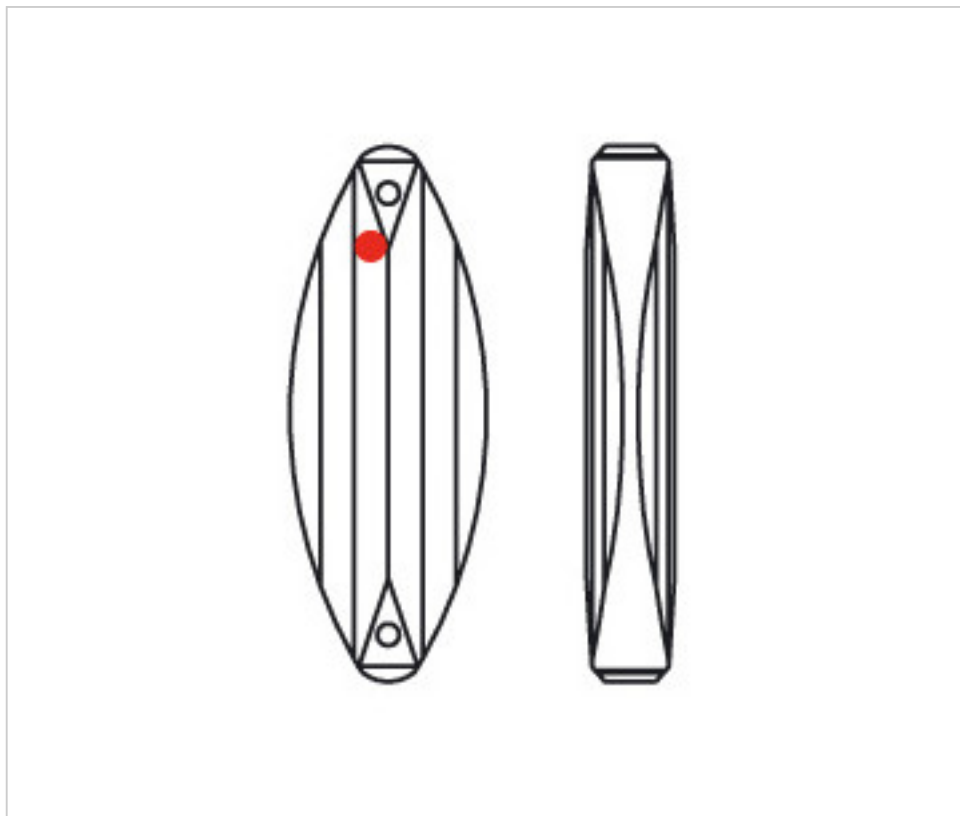

SWAROVSKI CRYSTAL > Strass Swarovski Crystal > Colgantes Strass Swarovski
Colgantes Strass Color

1128950804250SS - 1085581

Surf 8950/804 250/50x18mm 2 taladros Silver Shade Swarovovski Crystal

24 de agosto de 2024, 14:30

PRECIOS

	Lote	Precio sin IVA
Pedido mínimo	180	5,55€

Continúa en la siguiente página >>

SWAROVSKI CRYSTAL > Strass Swarovski Crystal > Colgantes Strass Swarovski
Colgantes Strass Color

1128950804250SS - 1085581

Surf 8950/804 250/50x18mm 2 taladros Silver Shade Swarovovski Crystal

ESPECIFICACIONES TÉCNICAS

Peso: 14 Gramos

OTRAS CARACTERÍSTICAS

Longitud (mm): 50

Ancho (mm): 18

DOCUMENTOS

 [Surf 8950/804 250/50x18mm 2 taladros Silver Shade Swarovovski Crystal](#)