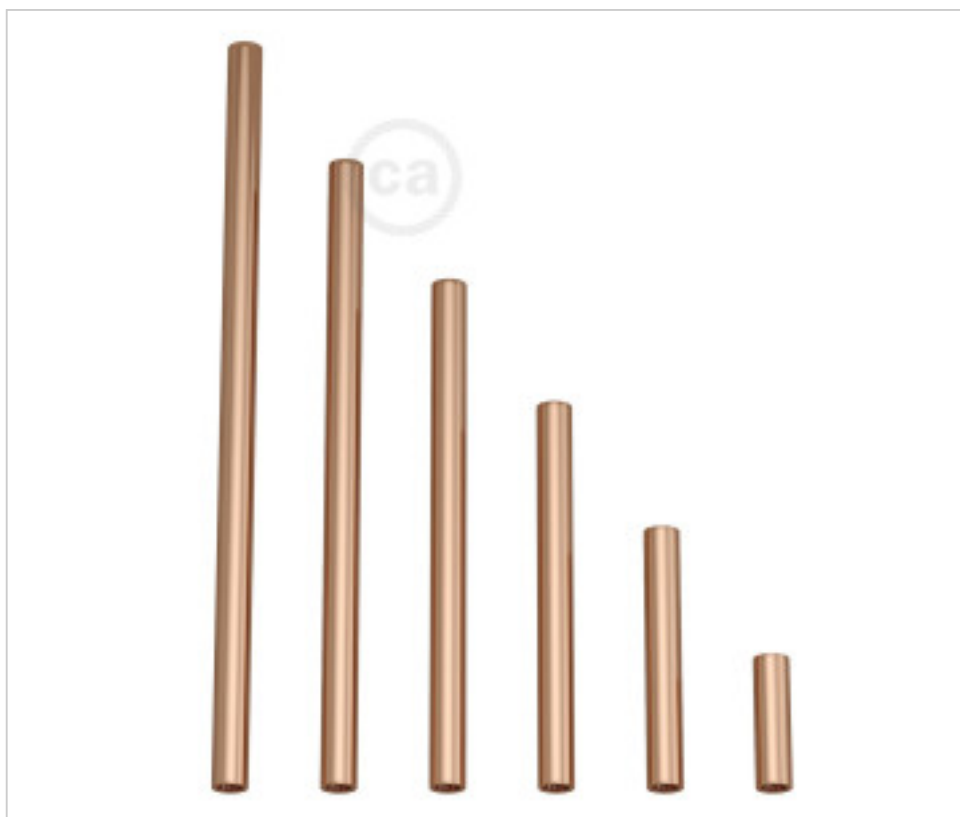

MATERIAL ELÉCTRICO > Cable Textil y accesorios > Accesorios para cable textil
Tubos de Extensión

CDEXT10RA

Tubo recto D13mm rosca M10x1 metal cobre 10 cm largo

21 de noviembre de 2024, 11:06

PRECIOS

	Lote	Precio sin IVA
	1	2,90€
	5	2,76€
	10	2,63€

Continúa en la siguiente página >>

MATERIAL ELÉCTRICO > Cable Textil y accesorios > Accesorios para cable textil
Tubos de Extensión

CDEXT10RA

Tubo recto D13mm rosca M10x1 metal cobre 10 cm largo

ESPECIFICACIONES TÉCNICAS

Peso: 150 Gramos

NOTAS

Tubo de extensión en metal con roscas hembra M10x1 en extremos para tubo roscado o prensaestopa.

OTRAS CARACTERÍSTICAS

Alto (mm): 100

Diámetro (mm): 13