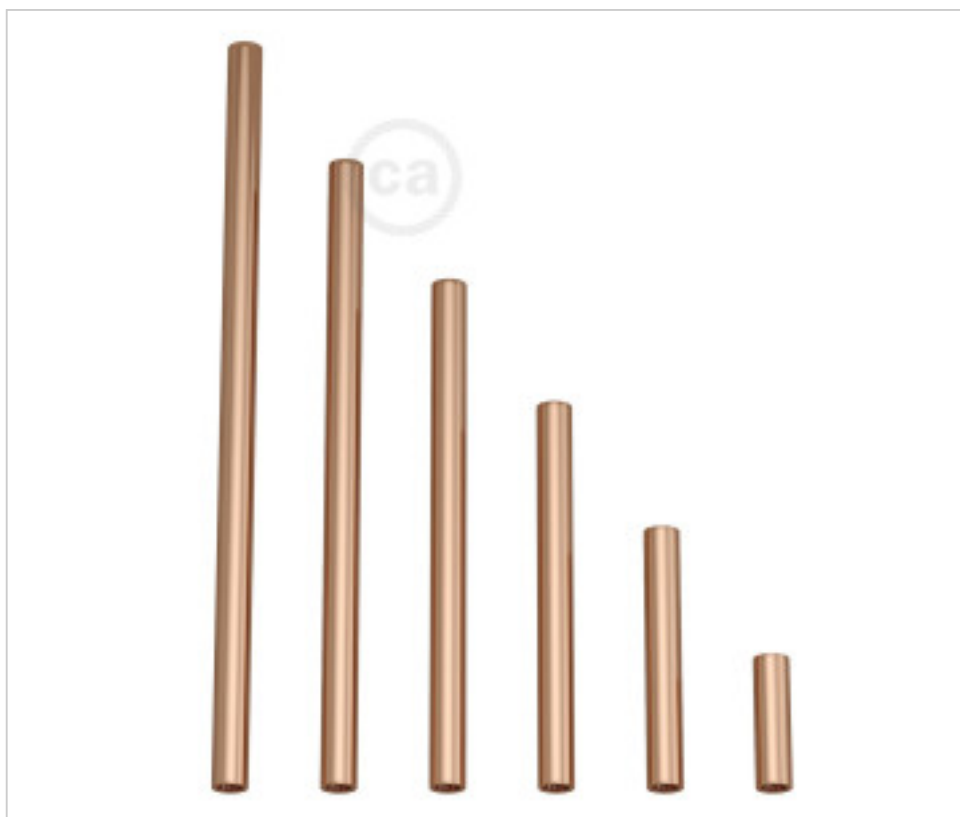

CDEXT10RA

Tubo recto D13mm rosca M10x1 metal cobre 10 cm largo

22 de febrero de 2025, 08:36

PRECIOS

	Lote	Precio sin IVA
	1	2,90€
	5	2,76€
	10	2,63€

Continúa en la siguiente página >>

MATERIAL ELÉCTRICO > Cable Textil y accesorios > Accesorios para cable textil
Tubos de Extensión

CDEXT10RA

Tubo recto D13mm rosca M10x1 metal cobre 10 cm largo

ESPECIFICACIONES TÉCNICAS

Peso: 150 Gramos

NOTAS

Tubo de extensión en metal con roscas hembra M10x1 en extremos para tubo roscado o prensaestopa.

OTRAS CARACTERÍSTICAS

Alto (mm): 100

Diámetro (mm): 13