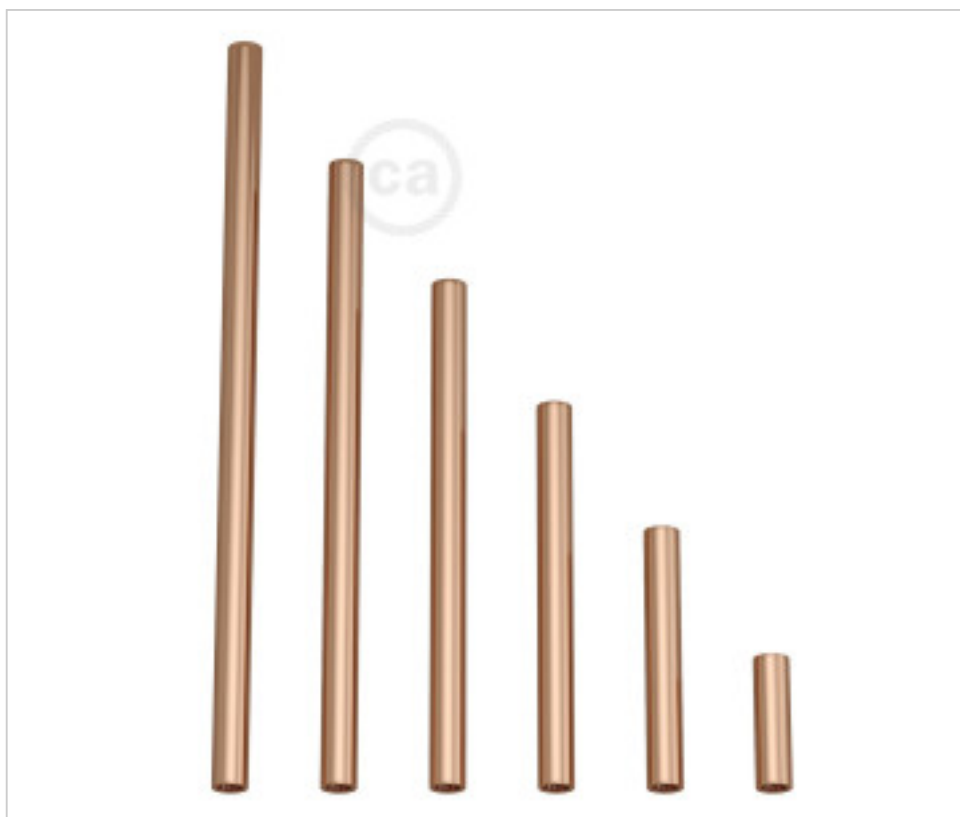

CDEXT10RA

Tubo recto D13mm rosca M10x1 metal cobre 10 cm largo

21 de diciembre de 2024, 16:43

PRECIOS

	Lote	Precio sin IVA
	1	2,90€
	5	2,76€
	10	2,63€

Continúa en la siguiente página >>

MATERIAL ELÉCTRICO > Cable Textil y accesorios > Accesorios para cable textil
Tubos de Extensión

CDEXT10RA

Tubo recto D13mm rosca M10x1 metal cobre 10 cm largo

ESPECIFICACIONES TÉCNICAS

Peso: 150 Gramos

NOTAS

Tubo de extensión en metal con roscas hembra M10x1 en extremos para tubo roscado o prensaestopa.

OTRAS CARACTERÍSTICAS

Alto (mm): 100

Diámetro (mm): 13