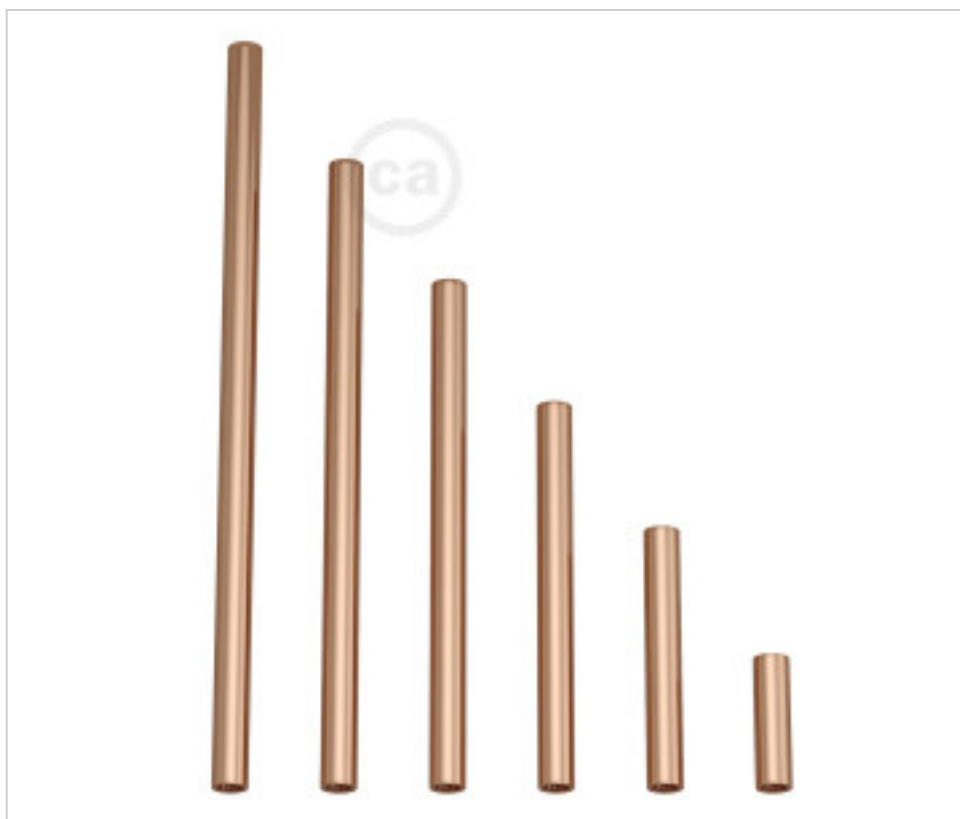

CDEXT10RA

Tubo recto D13mm rosca M10x1 metal cobre 10 cm largo

24 de agosto de 2024, 11:46

PRECIOS

	Lote	Precio sin IVA
	1	2,76€
	5	2,63€
	10	2,50€

Continúa en la siguiente página >>

MATERIAL ELÉCTRICO > Cable Textil y accesorios > Accesorios para cable textil
Tubos de Extensión

CDEXT10RA

Tubo recto D13mm rosca M10x1 metal cobre 10 cm largo

ESPECIFICACIONES TÉCNICAS

Peso: 150 Gramos

NOTAS

Tubo de extensión en metal con roscas hembra M10x1 en extremos para tubo roscado o prensaestopa.

OTRAS CARACTERÍSTICAS

Alto (mm): 100

Diámetro (mm): 13