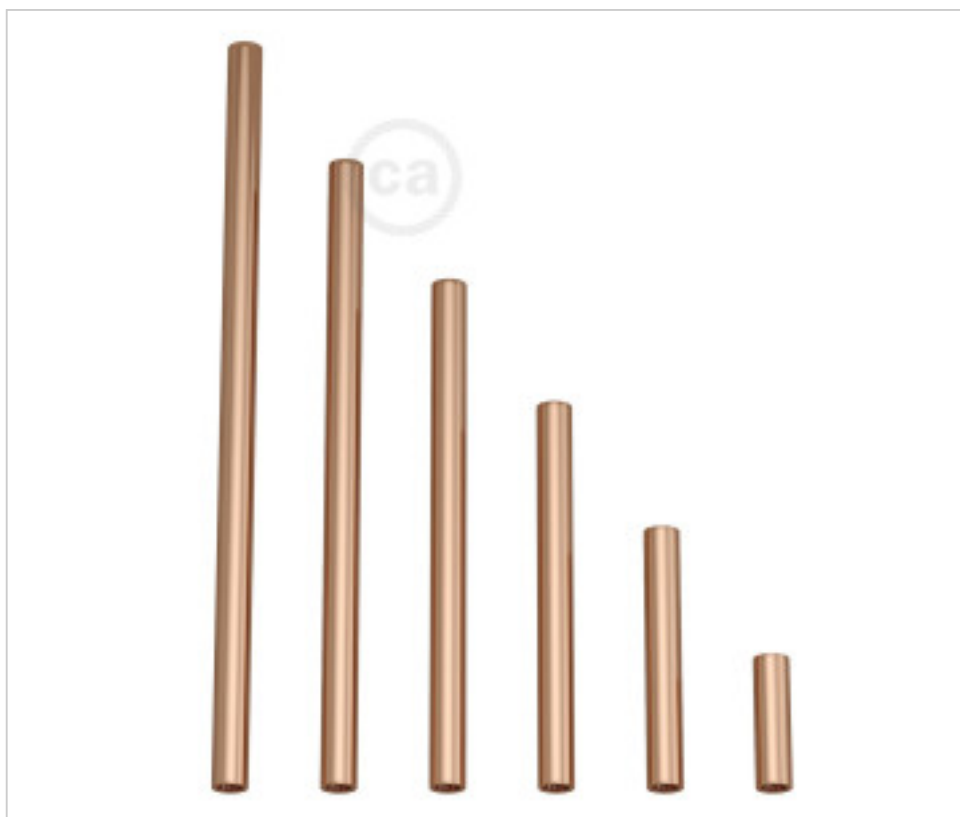

MATERIAL ELÉCTRICO > Cable Textil y accesorios > Accesorios para cable textil
Tubos de Extensión

CDEXT15RA

Tubo recto D13mm rosca M10x1 metal cobre 15 cm largo

03 de noviembre de 2024, 11:23

PRECIOS

	Lote	Precio sin IVA
	1	3,56€
	5	3,39€
	10	3,22€

Continúa en la siguiente página >>

MATERIAL ELÉCTRICO > Cable Textil y accesorios > Accesorios para cable textil
Tubos de Extensión

CDEXT15RA

Tubo recto D13mm rosca M10x1 metal cobre 15 cm largo

ESPECIFICACIONES TÉCNICAS

Peso: 230 Gramos

NOTAS

Tubo de extensión en metal con roscas hembra M10x1 en extremos para tubo roscado o prensaestopa.

OTRAS CARACTERÍSTICAS

Alto (mm): 150

Diámetro (mm): 13