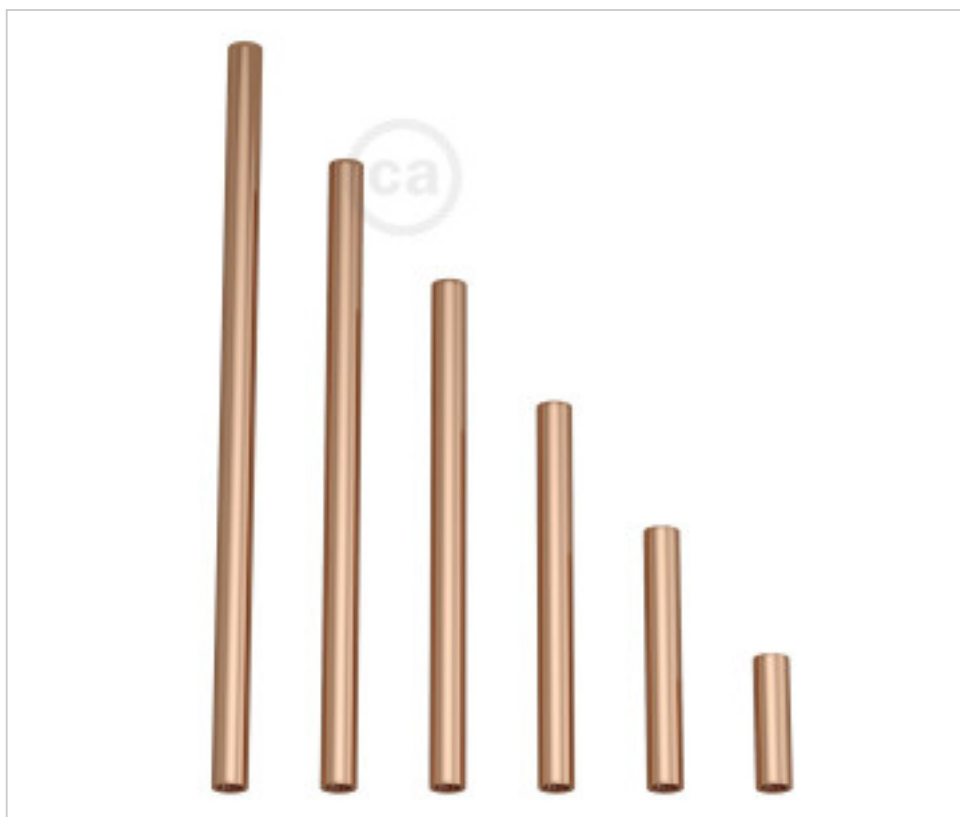

MATERIAL ELÉCTRICO > Cable Textil y accesorios > Accesorios para cable textil
Tubos de Extensión

CDEXT15RA

Tubo recto D13mm rosca M10x1 metal cobre 15 cm largo

21 de diciembre de 2024, 17:21

PRECIOS

	Lote	Precio sin IVA
	1	3,56€
	5	3,39€
	10	3,22€

Continúa en la siguiente página >>

MATERIAL ELÉCTRICO > Cable Textil y accesorios > Accesorios para cable textil
Tubos de Extensión

CDEXT15RA

Tubo recto D13mm rosca M10x1 metal cobre 15 cm largo

ESPECIFICACIONES TÉCNICAS

Peso: 230 Gramos

NOTAS

Tubo de extensión en metal con roscas hembra M10x1 en extremos para tubo roscado o prensaestopa.

OTRAS CARACTERÍSTICAS

Alto (mm): 150

Diámetro (mm): 13