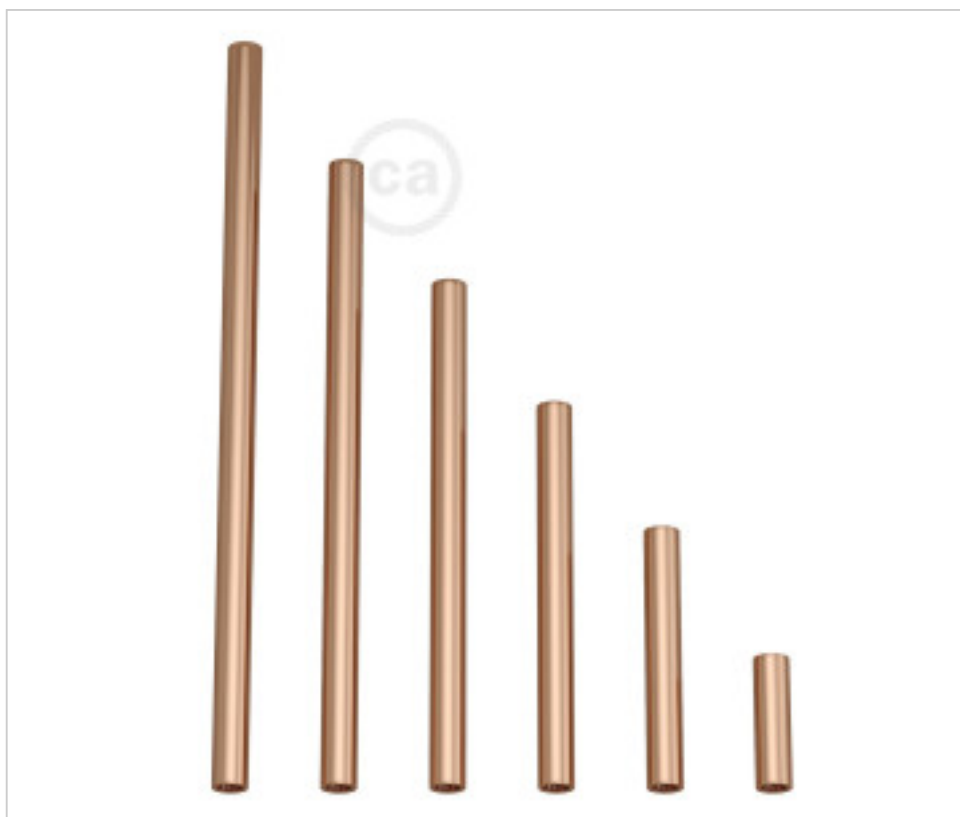

## CDEXT20RA

Tubo recto D13mm rosca M10x1 metal cobre 20 cm largo

21 de noviembre de 2024, 14:35

## CDEXT20RA

Tubo recto D13mm rosca M10x1 metal cobre 20 cm largo

### NOTAS

---

Tubo de extensión en metal con roscas hembra M10x1 en extremos para tubo roscado o prensaestopa.

### OTRAS CARACTERÍSTICAS

---

Alto (mm): 200

Diámetro (mm): 13