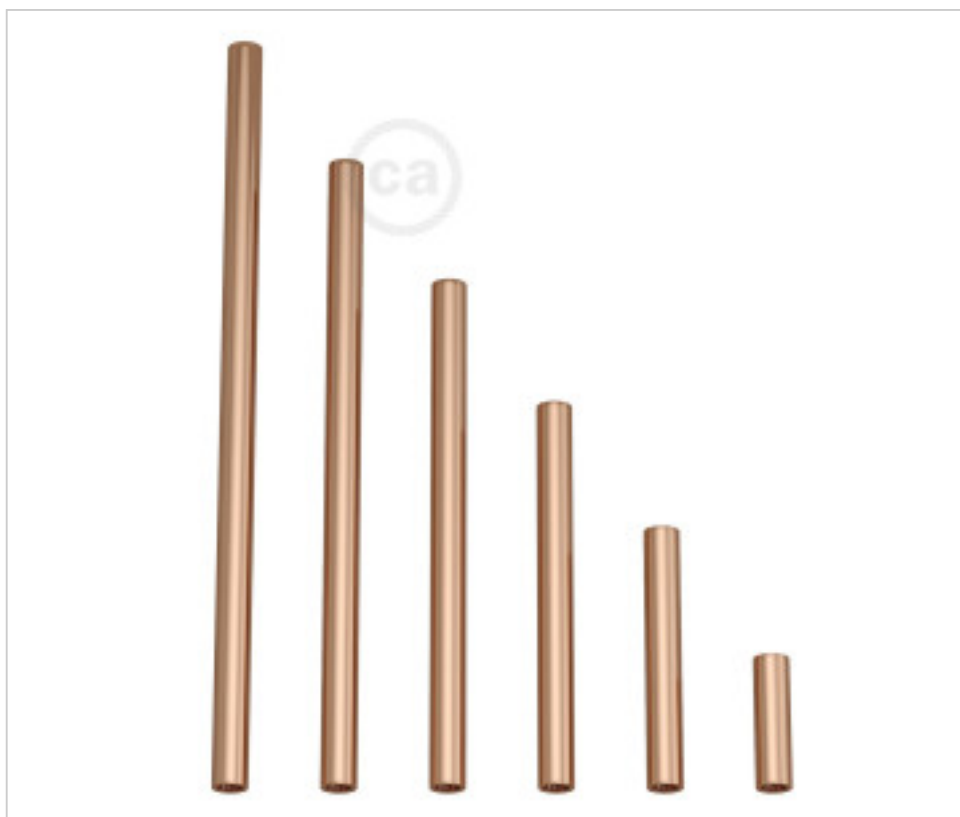

CDEXT20RA

Tubo recto D13mm rosca M10x1 metal cobre 20 cm largo

22 de diciembre de 2024, 03:29

PRECIOS

	Lote	Precio sin IVA
	1	4,55€
	5	4,34€
	10	4,12€

Continúa en la siguiente página >>

MATERIAL ELÉCTRICO > Cable Textil y accesorios > Accesorios para cable textil
Tubos de Extensión

CDEXT20RA

Tubo recto D13mm rosca M10x1 metal cobre 20 cm largo

ESPECIFICACIONES TÉCNICAS

Peso: 305 Gramos

NOTAS

Tubo de extensión en metal con roscas hembra M10x1 en extremos para tubo roscado o prensaestopa.

OTRAS CARACTERÍSTICAS

Alto (mm): 200

Diámetro (mm): 13