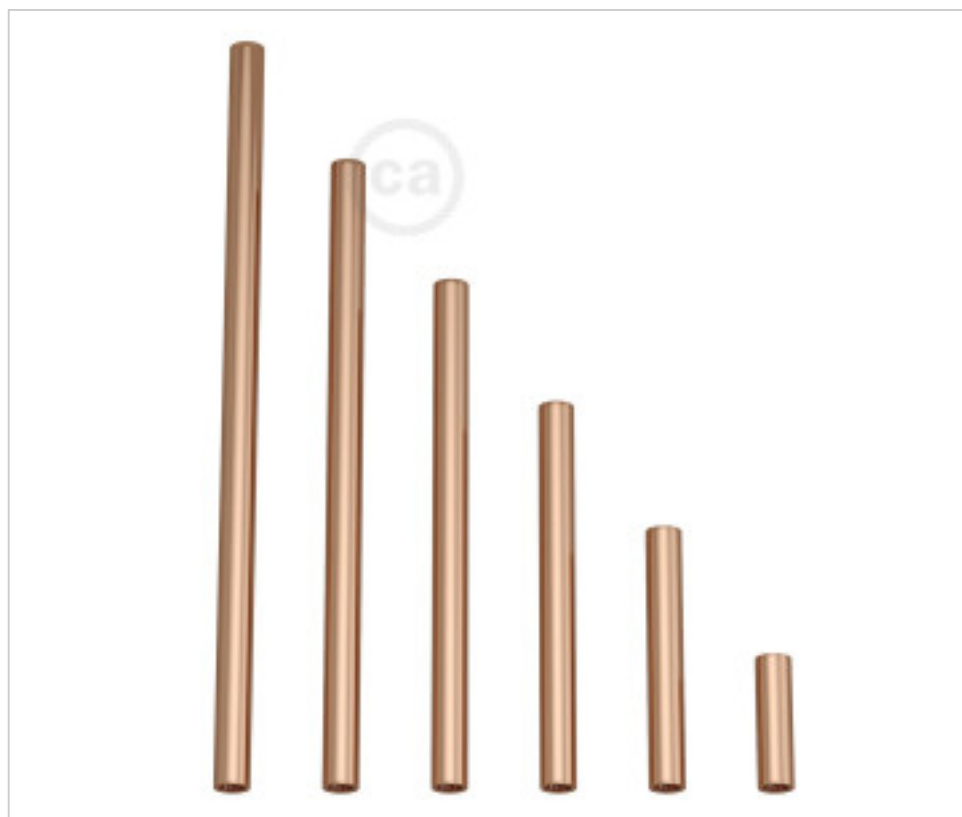

CDEXT20RA

Tubo recto D13mm rosca M10x1 metal cobre 20 cm largo

22 de febrero de 2025, 17:27

PRECIOS

	Lote	Precio sin IVA
	1	4,55€
	5	4,34€
	10	4,12€

Continúa en la siguiente página >>

MATERIAL ELÉCTRICO > Cable Textil y accesorios > Accesorios para cable textil
Tubos de Extensión

CDEXT20RA

Tubo recto D13mm rosca M10x1 metal cobre 20 cm largo

ESPECIFICACIONES TÉCNICAS

Peso: 305 Gramos

NOTAS

Tubo de extensión en metal con roscas hembra M10x1 en extremos para tubo roscado o prensaestopa.

OTRAS CARACTERÍSTICAS

Alto (mm): 200

Diámetro (mm): 13