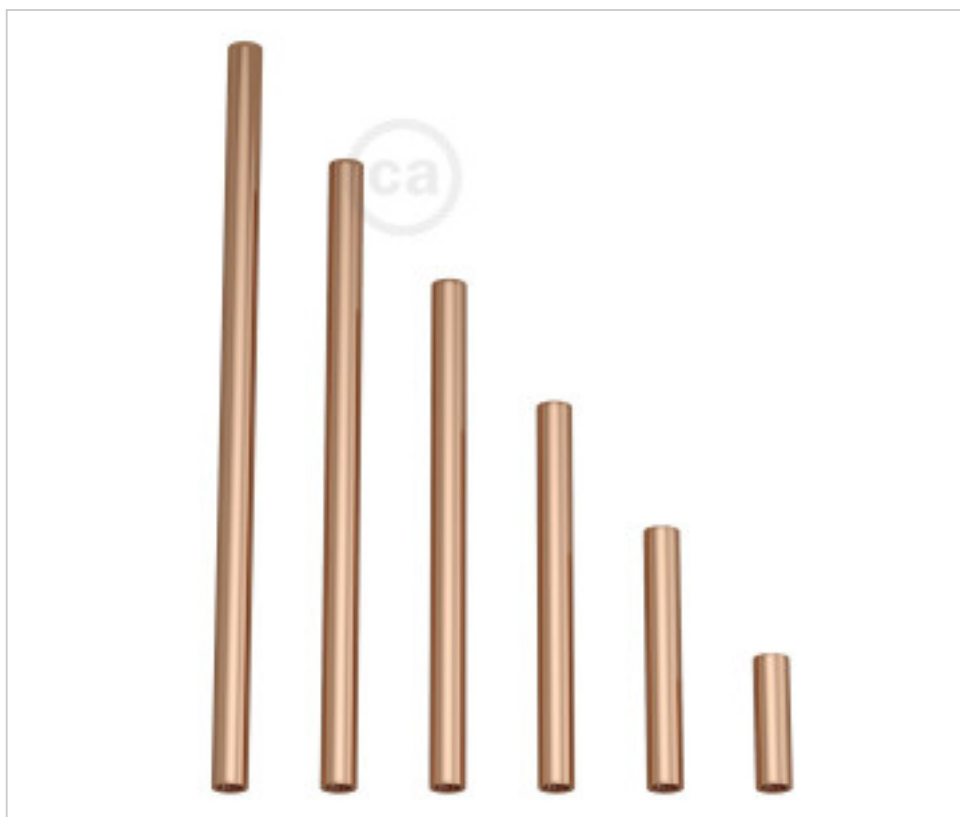

CDEXT20RA

Tubo recto D13mm rosca M10x1 metal cobre 20 cm largo

21 de enero de 2025, 14:54

PRECIOS

	Lote	Precio sin IVA
	1	4,55€
	5	4,34€
	10	4,12€

Continúa en la siguiente página >>

MATERIAL ELÉCTRICO > Cable Textil y accesorios > Accesorios para cable textil
Tubos de Extensión

CDEXT20RA

Tubo recto D13mm rosca M10x1 metal cobre 20 cm largo

ESPECIFICACIONES TÉCNICAS

Peso: 305 Gramos

NOTAS

Tubo de extensión en metal con roscas hembra M10x1 en extremos para tubo roscado o prensaestopa.

OTRAS CARACTERÍSTICAS

Alto (mm): 200

Diámetro (mm): 13