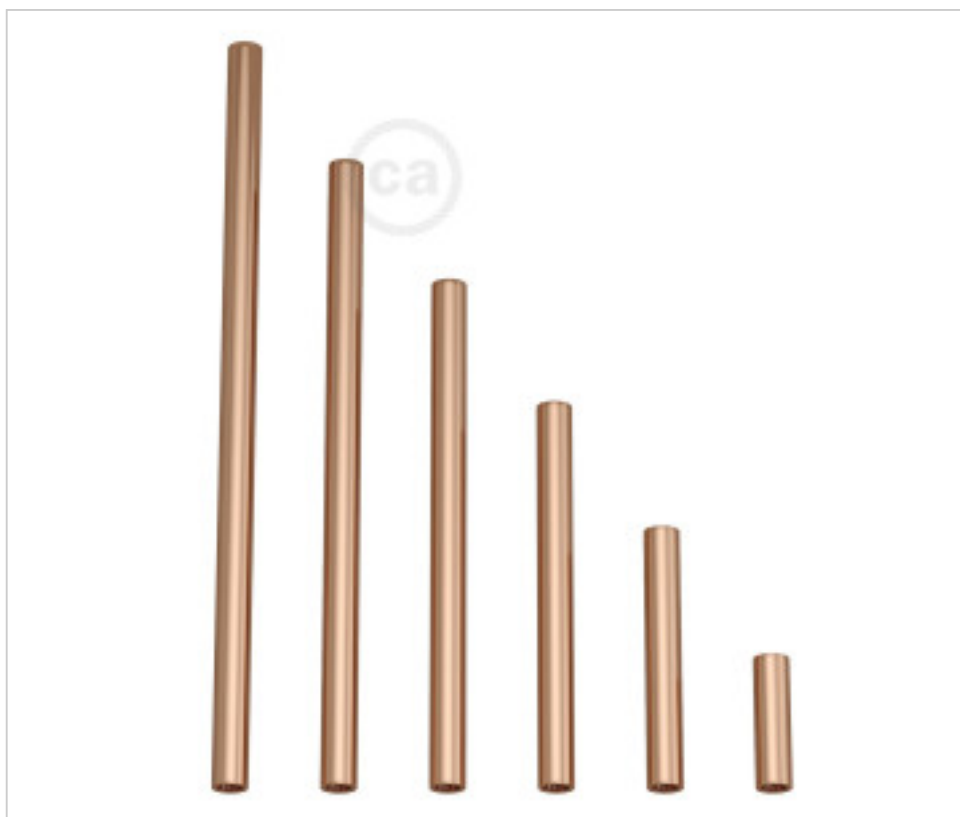

## CDEXT05RA

Tubo recto D13mm rosca M10x1 metal cobre 5 cm largo

21 de enero de 2025, 11:38

**Tubo recto D13mm rosca M10x1 metal cobre 5 cm largo**

## **NOTAS**

---

Tubo de extensión en metal con roscas hembra M10x1 en extremos para tubo roscado o prensaestopa.

## **OTRAS CARACTERÍSTICAS**

---

Alto (mm): 50

Diámetro (mm): 13