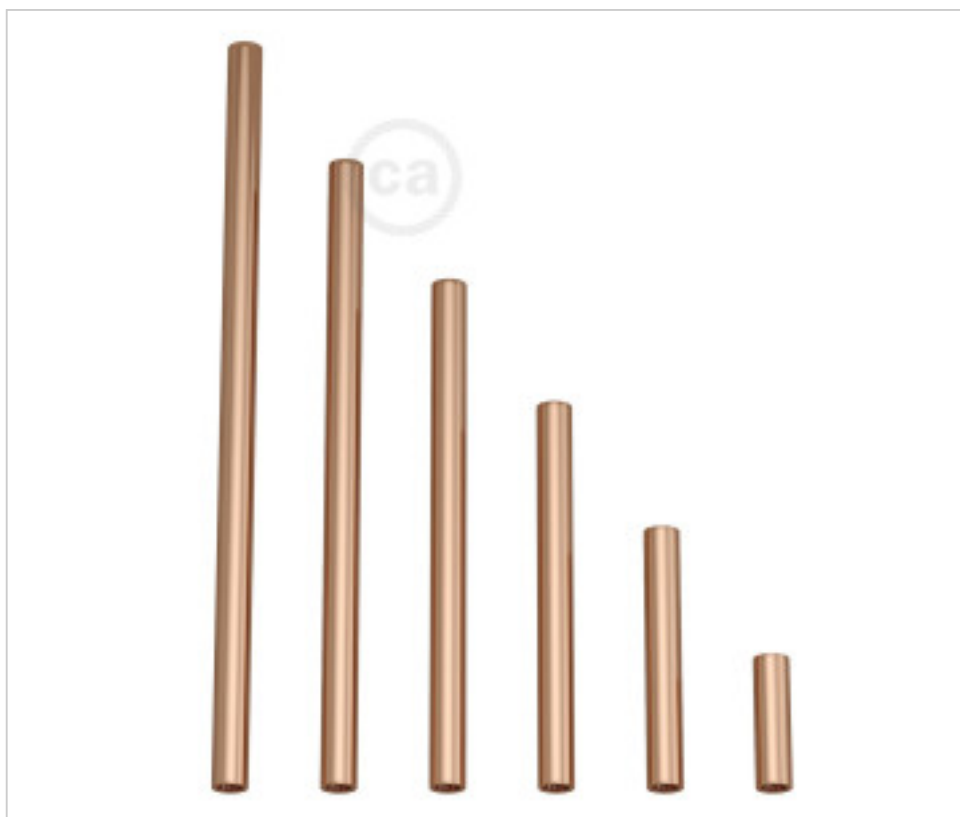

CDEXT05RA

Tubo recto D13mm rosca M10x1 metal cobre 5 cm largo

21 de diciembre de 2024, 17:13

PRECIOS

	Lote	Precio sin IVA
	1	1,90€
	5	1,82€
	10	1,73€

Continúa en la siguiente página >>

MATERIAL ELÉCTRICO > Cable Textil y accesorios > Accesorios para cable textil
Tubos de Extensión

CDEXT05RA

Tubo recto D13mm rosca M10x1 metal cobre 5 cm largo

ESPECIFICACIONES TÉCNICAS

Peso: 75 Gramos

NOTAS

Tubo de extensión en metal con roscas hembra M10x1 en extremos para tubo roscado o prensaestopa.

OTRAS CARACTERÍSTICAS

Alto (mm): 50

Diámetro (mm): 13