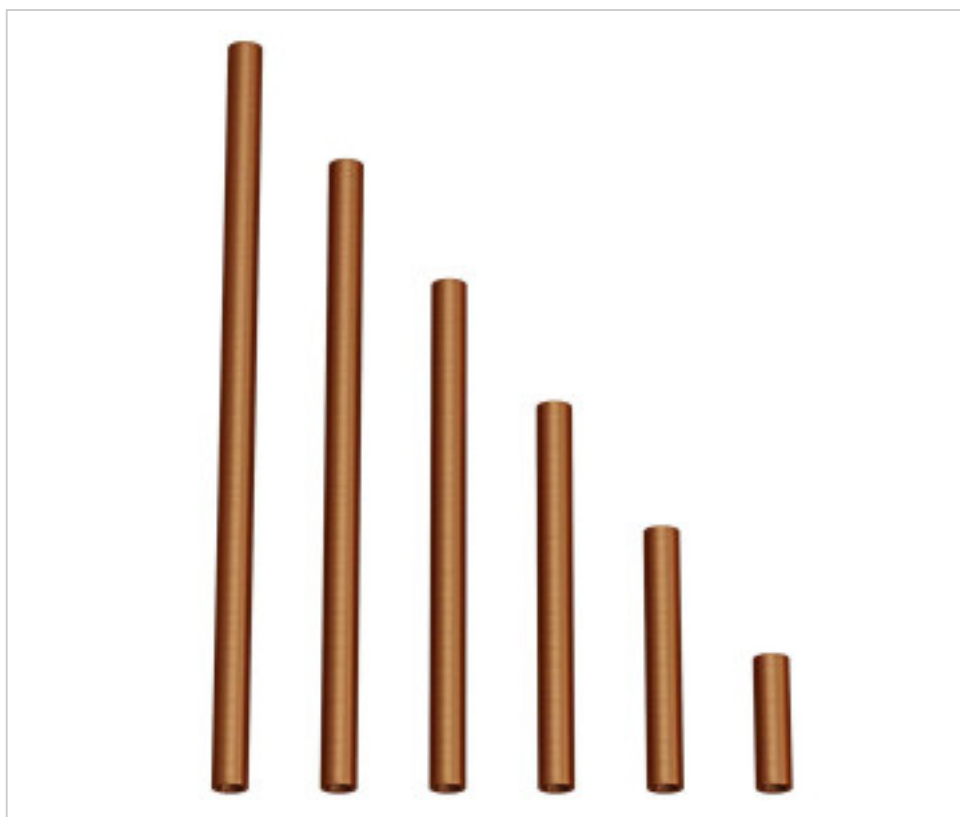

## CDEXT05RAS

Tubo recto D13mm rosca M10x1 metal cobre satinado 5 cm largo

01 de febrero de 2025, 17:40

## CDEXT05RAS

**Tubo recto D13mm rosca M10x1 metal cobre satinado 5 cm largo**

### OTRAS CARACTERÍSTICAS

---

Alto (mm): 50

Diámetro (mm): 13