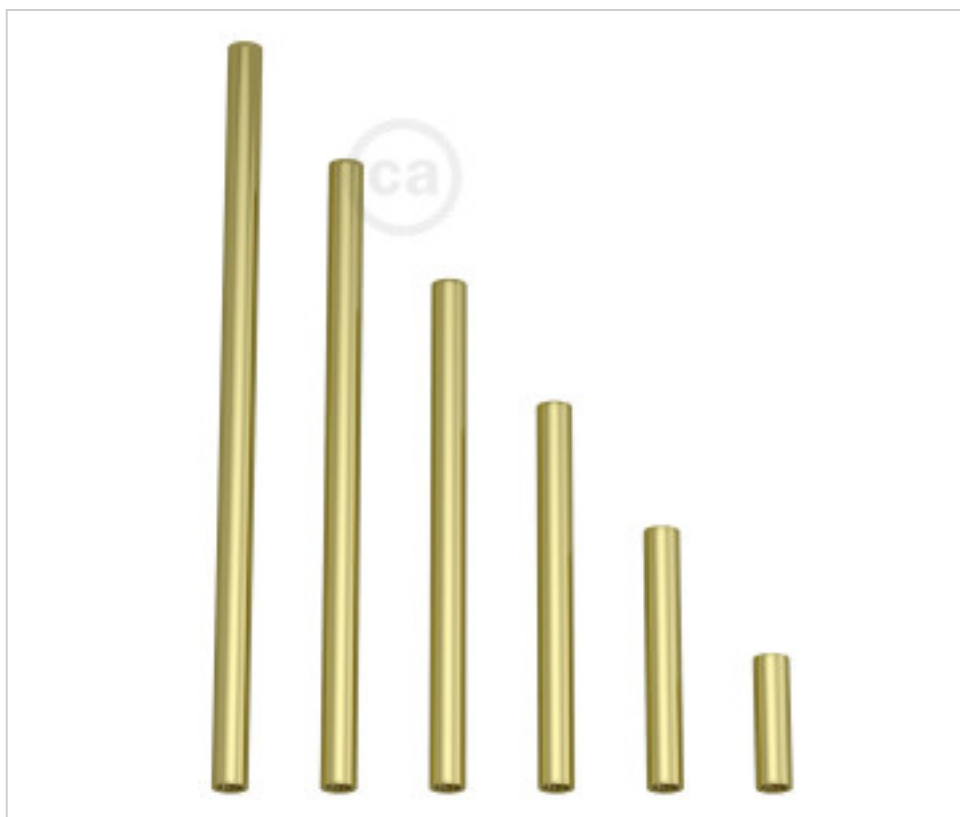

CDEXT15GO

Tubo recto D13mm rosca M10x1 metal latón 15 cm largo

24 de agosto de 2024, 11:46

PRECIOS

	Lote	Precio sin IVA
	1	3,39€
	5	3,24€
	10	3,07€

Continúa en la siguiente página >>

MATERIAL ELÉCTRICO > Cable Textil y accesorios > Accesorios para cable textil
Tubos de Extensión

CDEXT15GO

Tubo recto D13mm rosca M10x1 metal latón 15 cm largo

ESPECIFICACIONES TÉCNICAS

Peso: 230 Gramos

NOTAS

Tubo de extensión en metal con roscas hembra M10x1 en extremos para tubo roscado o prensaestopa.

OTRAS CARACTERÍSTICAS

Alto (mm): 150

Diámetro (mm): 13