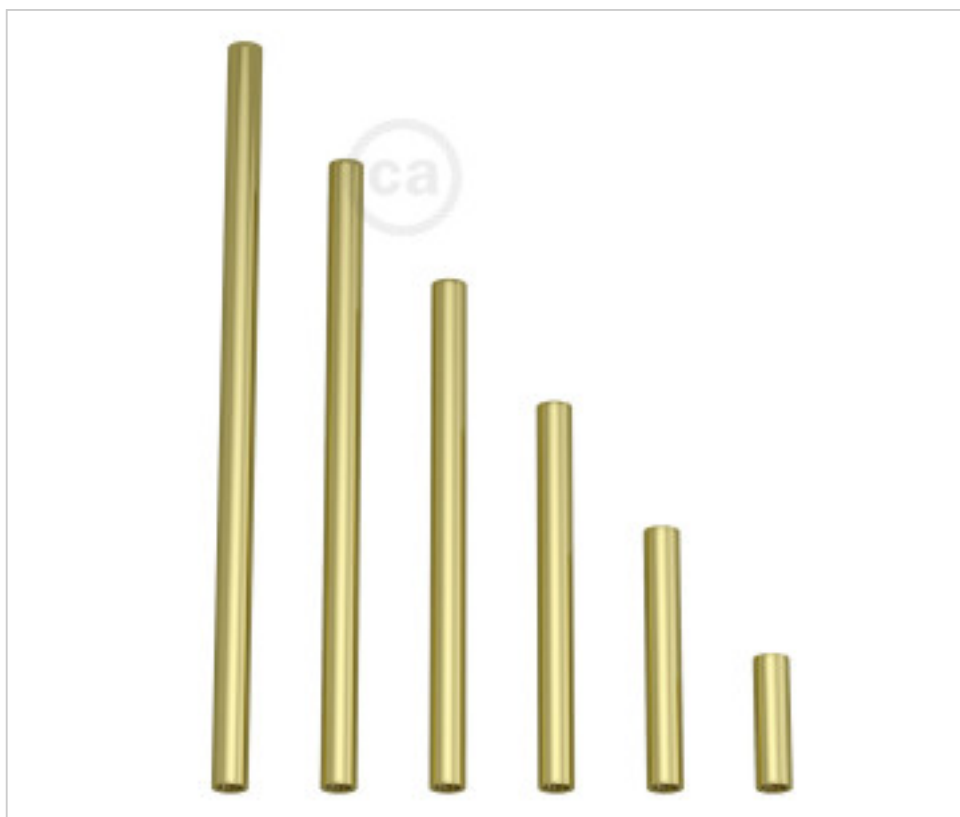

## CDEXT15GO

Tubo recto D13mm rosca M10x1 metal latón 15 cm largo

21 de diciembre de 2024, 17:16

## CDEXT15GO

**Tubo recto D13mm rosca M10x1 metal latón 15 cm largo**

### NOTAS

---

Tubo de extensión en metal con roscas hembra M10x1 en extremos para tubo roscado o prensaestopa.

### OTRAS CARACTERÍSTICAS

---

Alto (mm): 150

Diámetro (mm): 13