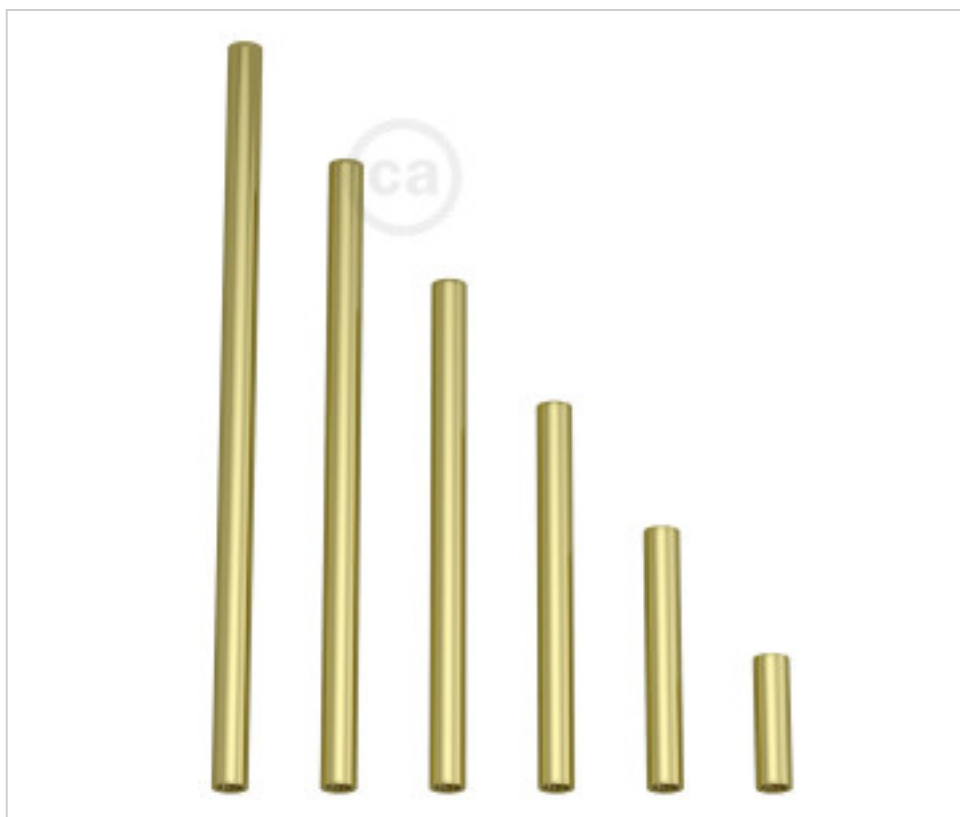

CDEXT20GO

Tubo recto D13mm rosca M10x1 metal latón 20 cm largo

21 de enero de 2025, 11:35

PRECIOS

	Lote	Precio sin IVA
	1	4,55€
	5	4,34€
	10	4,12€

Continúa en la siguiente página >>

MATERIAL ELÉCTRICO > Cable Textil y accesorios > Accesorios para cable textil
Tubos de Extensión

CDEXT20GO

Tubo recto D13mm rosca M10x1 metal latón 20 cm largo

ESPECIFICACIONES TÉCNICAS

Peso: 305 Gramos

NOTAS

Tubo de extensión en metal con roscas hembra M10x1 en extremos para tubo roscado o prensaestopa.

OTRAS CARACTERÍSTICAS

Alto (mm): 200

Diámetro (mm): 13