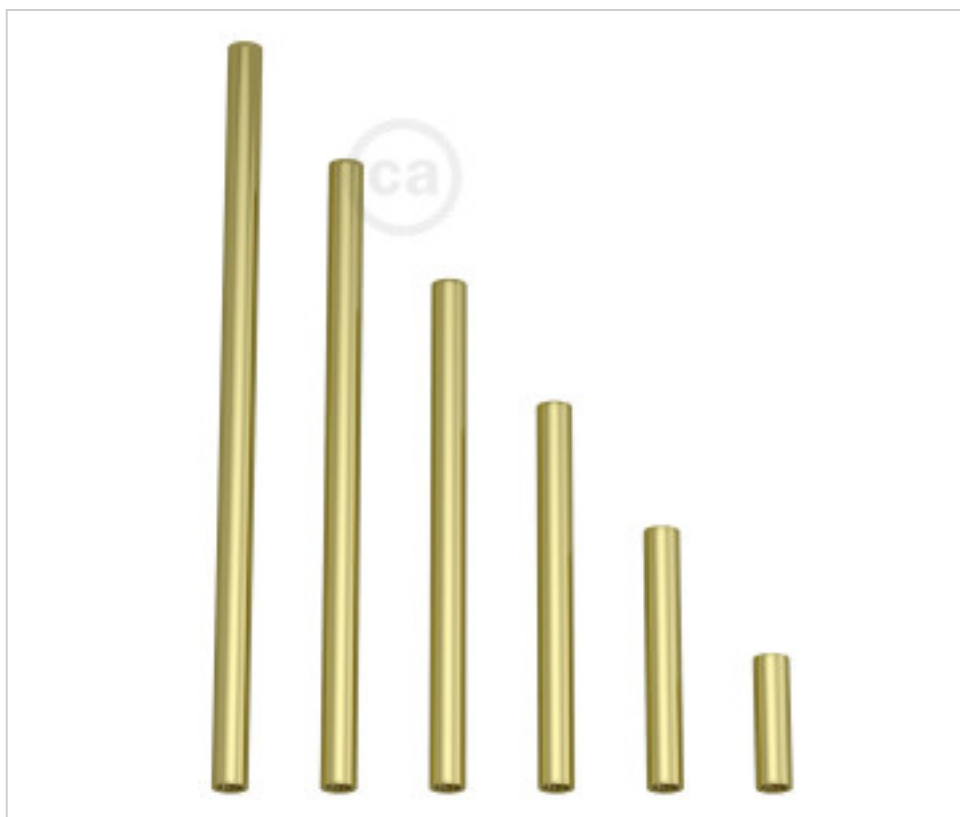

## CDEXT25GO

Tubo recto D13mm rosca M10x1 metal latón 25 cm largo

22 de febrero de 2025, 16:59

**CDEXT25GO**

**Tubo recto D13mm rosca M10x1 metal latón 25 cm largo**

## **NOTAS**

---

Tubo de extensión en metal con roscas hembra M10x1 en extremos para tubo roscado o prensaestopa.

## **OTRAS CARACTERÍSTICAS**

---

Alto (mm): 250

Diámetro (mm): 13