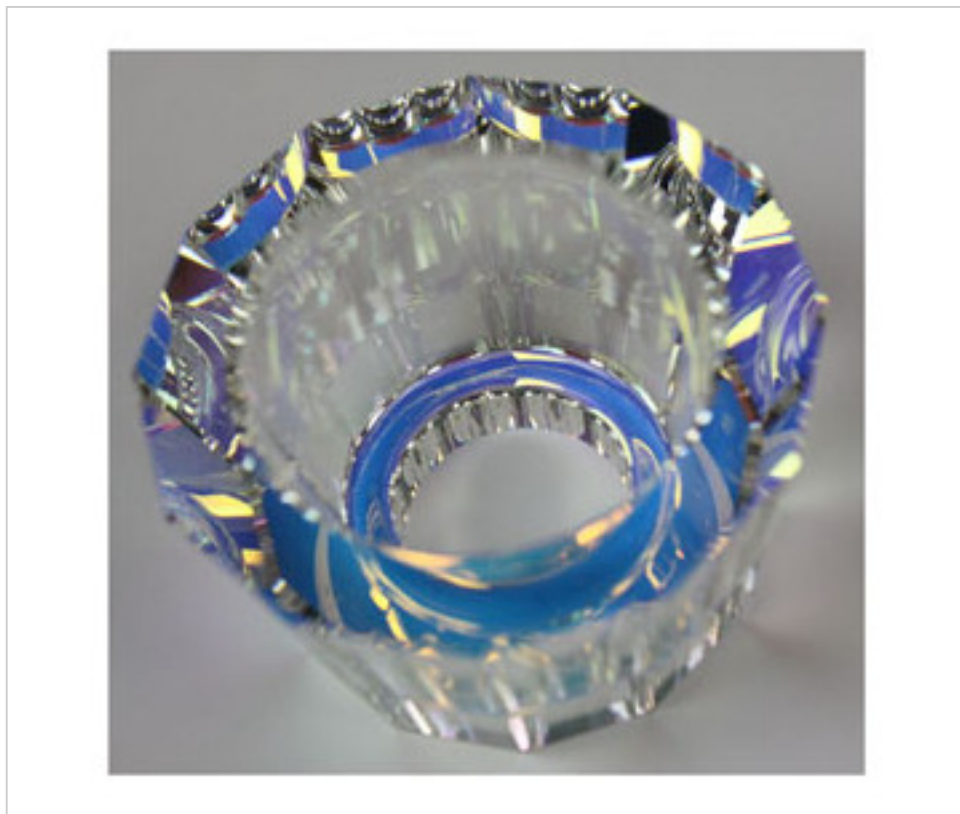

SWAROVSKI CRYSTAL > Strass Swarovski Crystal > Cristales Strass para Focos
Cristales Strass para Focos

112898711

Tulipa 8987/000 011 Efecto AB Swarovski Crystal

21 de enero de 2025, 11:53

PRECIOS

	Lote	Precio sin IVA
	1	15,78€
	10	15,02€
	50	14,59€

Continúa en la siguiente página >>

SWAROVSKI CRYSTAL > Strass Swarovski Crystal > Cristales Strass para Focos
Cristales Strass para Focos

112898711

Tulipa 8987/000 011 Efecto AB Swarovski Crystal

ESPECIFICACIONES TÉCNICAS

Peso: 138 Gramos

Embalaje: Caja 10 Uds.

NOTAS

Tulipa para utilizar como empotrable con portalamparas baja tension

OTRAS CARACTERÍSTICAS

Alto (mm): 33

Diámetro (mm): 58

Color: Aurora Boreal