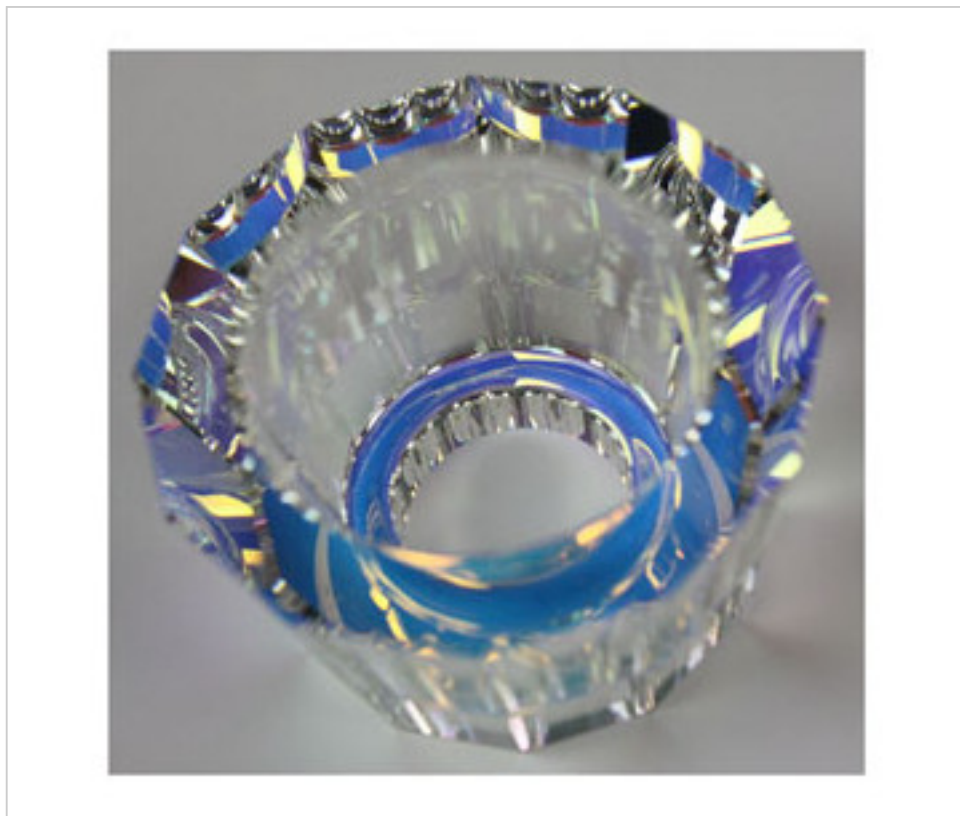

SWAROVSKI CRYSTAL > Strass Swarovski Crystal > Cristales Strass para Focos
Cristales Strass para Focos

112898711

Tulipa 8987/000 011 Efecto AB Swarovski Crystal

22 de febrero de 2025, 08:38

PRECIOS

	Lote	Precio sin IVA
	1	15,78€
	10	15,02€
	50	14,59€

Continúa en la siguiente página >>

SWAROVSKI CRYSTAL > Strass Swarovski Crystal > Cristales Strass para Focos
Cristales Strass para Focos

112898711

Tulipa 8987/000 011 Efecto AB Swarovski Crystal

ESPECIFICACIONES TÉCNICAS

Peso: 138 Gramos

Embalaje: Caja 10 Uds.

NOTAS

Tulipa para utilizar como empotrable con portalamparas baja tension

OTRAS CARACTERÍSTICAS

Alto (mm): 33

Diámetro (mm): 58

Color: Aurora Boreal