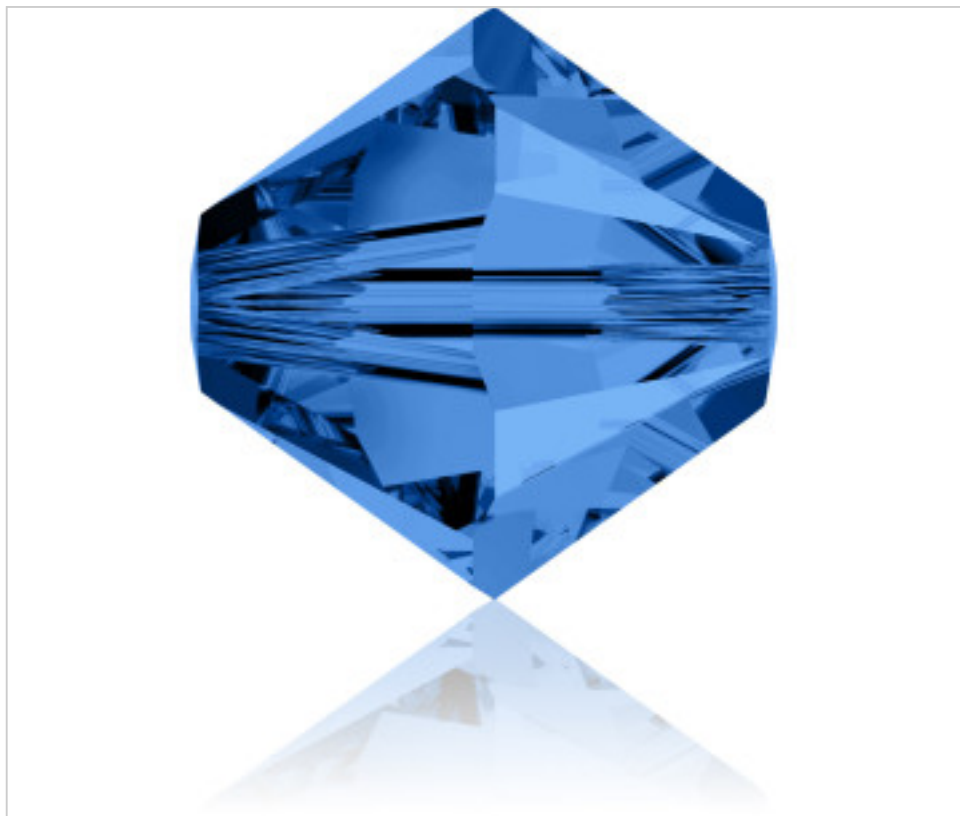

SWAROVSKI CRYSTAL > Swarovski Fashion > Beads  
Bi-Cone Beads 5328

PB5328.005.243 - 1028921

5328 5mm Caprie Blue (243)

22 de febrero de 2025, 17:32

## PRECIOS

	Lote	Precio sin IVA
Pedido mínimo	720	0,1186€

Continúa en la siguiente página >>

SWAROVSKI CRYSTAL > Swarovski Fashion > Beads  
Bi-Cone Beads 5328

**PB5328.005.243 - 1028921**

**5328 5mm Caprie Blue (243)**

## OTRAS CARACTERÍSTICAS

---

Diámetro (mm): 5

Color: Caprie Blue

Tamaño: 5 mm

Color: Caprie Blue