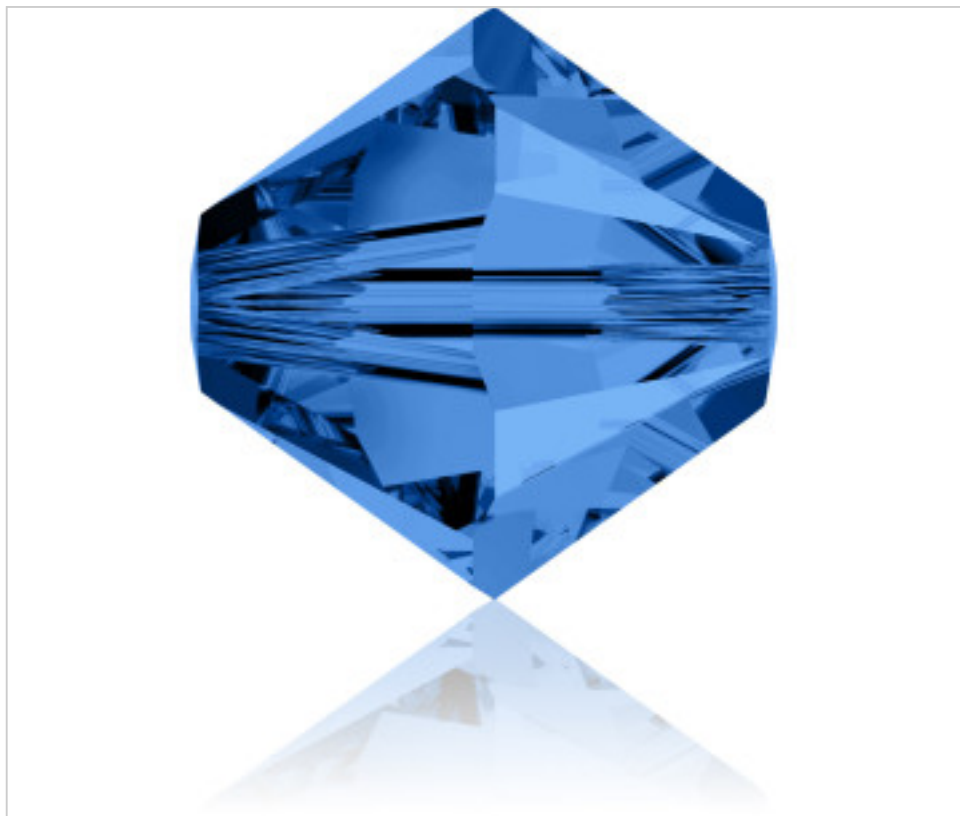

SWAROVSKI CRYSTAL > Swarovski Fashion > Beads
Bi-Cone Beads 5328

PB5328.005.243 - 1028921

5328 5mm Caprie Blue (243)

24 de agosto de 2024, 14:44

PRECIOS

	Lote	Precio sin IVA
Pedido mínimo	720	0,1148€

Continúa en la siguiente página >>

SWAROVSKI CRYSTAL > Swarovski Fashion > Beads
Bi-Cone Beads 5328

PB5328.005.243 - 1028921

5328 5mm Caprie Blue (243)

ESPECIFICACIONES TÉCNICAS

Peso: 0 Gramos

Embalaje: Caja 720 Uds.

OTRAS CARACTERÍSTICAS

Diámetro (mm): 5

Color: Caprie Blue

Tamaño: 5 mm

Color: Caprie Blue

DOCUMENTOS

 [Aplicación manual](#)

 [Cosido](#)

 [5328 5mm Caprie Blue \(243\)](#)