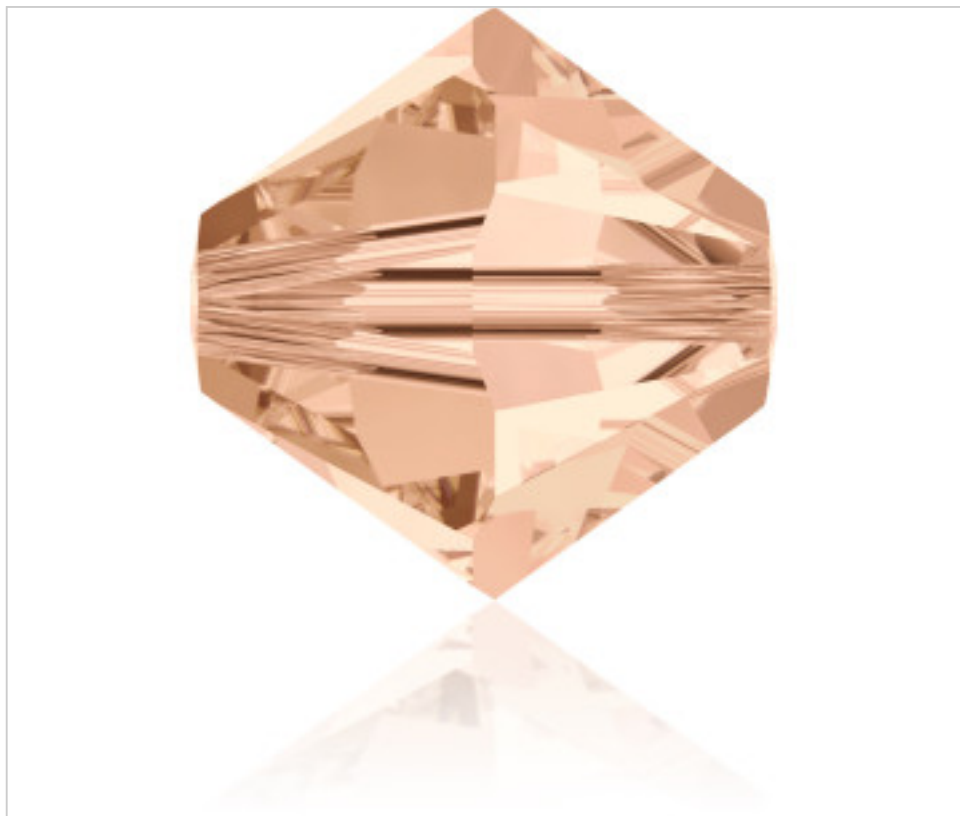

SWAROVSKI CRYSTAL > Swarovski Fashion > Beads
Bi-Cone Beads 5328

PB5328.005.362 - 1028685

5328 5mm Light Peach (362)

05 de abril de 2025, 11:33

PRECIOS

	Lote	Precio sin IVA
Pedido mínimo	720	0,1186€

Continúa en la siguiente página >>

SWAROVSKI CRYSTAL > Swarovski Fashion > Beads
Bi-Cone Beads 5328

PB5328.005.362 - 1028685

5328 5mm Light Peach (362)

ESPECIFICACIONES TÉCNICAS

Embalaje: Caja 720 Uds.

OTRAS CARACTERÍSTICAS

Tamaño: 5 mm

Color: Light Peach