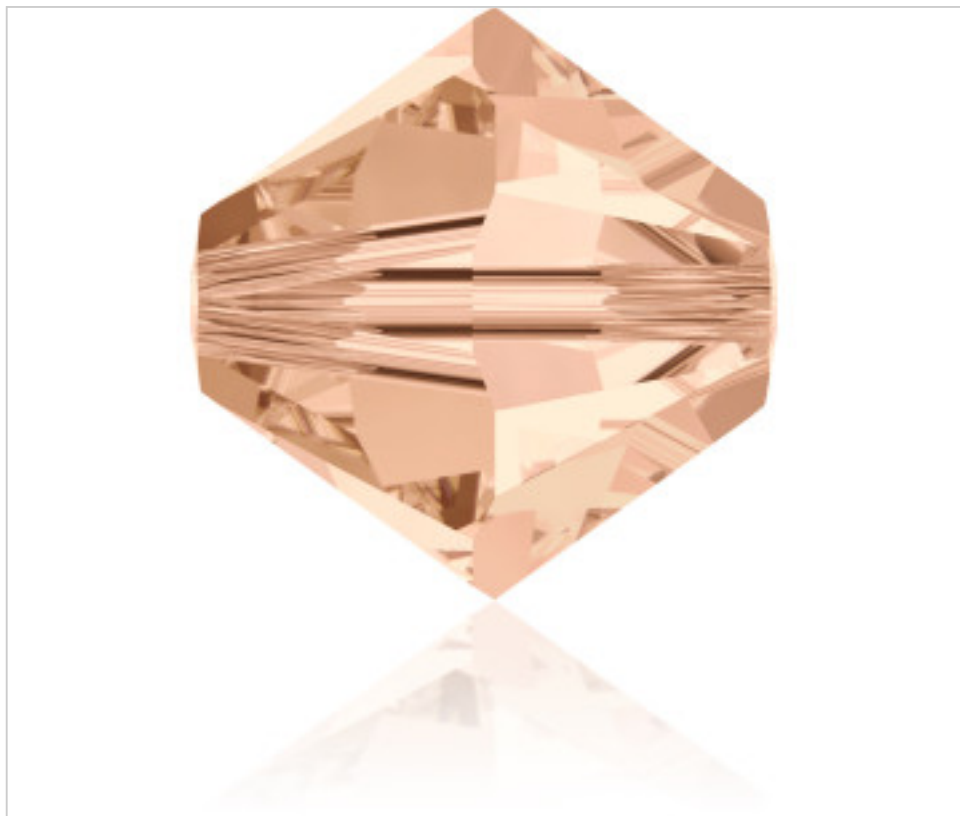

SWAROVSKI CRYSTAL > Swarovski Fashion > Beads
Bi-Cone Beads 5328

PB5328.005.362 - 1028685

5328 5mm Light Peach (362)

22 de febrero de 2025, 17:51

PRECIOS

	Lote	Precio sin IVA
Pedido mínimo	720	0,1186€

Continúa en la siguiente página >>

SWAROVSKI CRYSTAL > Swarovski Fashion > Beads
Bi-Cone Beads 5328

PB5328.005.362 - 1028685

5328 5mm Light Peach (362)

ESPECIFICACIONES TÉCNICAS

Embalaje: Caja 720 Uds.

OTRAS CARACTERÍSTICAS

Tamaño: 5 mm

Color: Light Peach