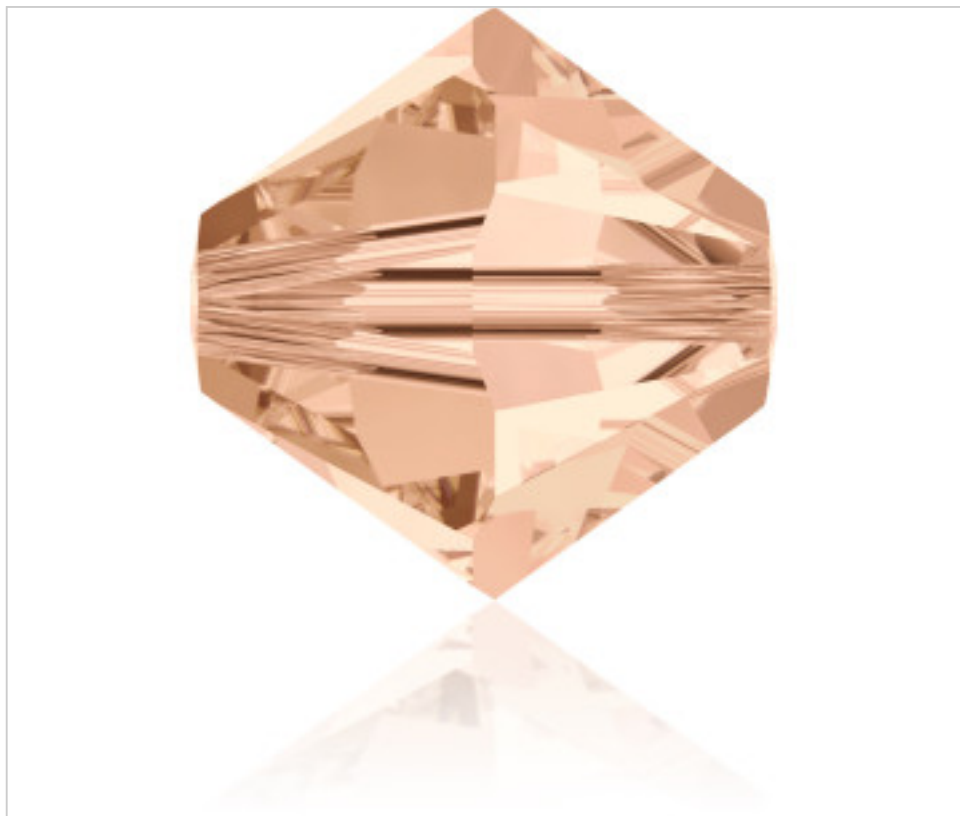

SWAROVSKI CRYSTAL > Swarovski Fashion > Beads
Bi-Cone Beads 5328

PB5328.005.362 - 1028685

5328 5mm Light Peach (362)

22 de enero de 2025, 01:07

PRECIOS

	Lote	Precio sin IVA
Pedido mínimo	720	0,1186€

Continúa en la siguiente página >>

SWAROVSKI CRYSTAL > Swarovski Fashion > Beads
Bi-Cone Beads 5328

PB5328.005.362 - 1028685

5328 5mm Light Peach (362)

ESPECIFICACIONES TÉCNICAS

Embalaje: Caja 720 Uds.

OTRAS CARACTERÍSTICAS

Tamaño: 5 mm

Color: Light Peach