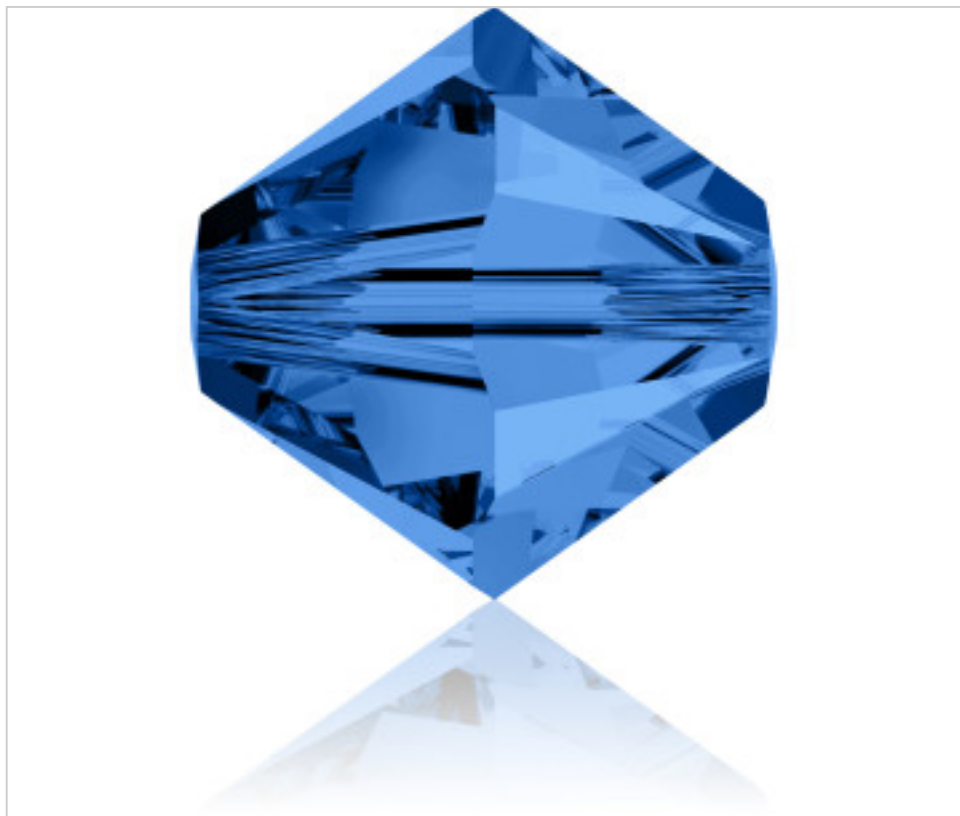

SWAROVSKI CRYSTAL > Swarovski Fashion > Beads  
Bi-Cone Beads 5328

**PB5328.006.243 - 1028805**

**5328 6mm Caprie Blue (243)**

22 de febrero de 2025, 18:06

## PRECIOS

	Lote	Precio sin IVA
Pedido mínimo	360	0,1717€

Continúa en la siguiente página >>

SWAROVSKI CRYSTAL > Swarovski Fashion > Beads  
Bi-Cone Beads 5328

**PB5328.006.243 - 1028805**

**5328 6mm Caprie Blue (243)**

## OTRAS CARACTERÍSTICAS

---

Diámetro (mm): 6

Color: Caprie Blue

Tamaño: 6 mm

Color: Caprie Blue