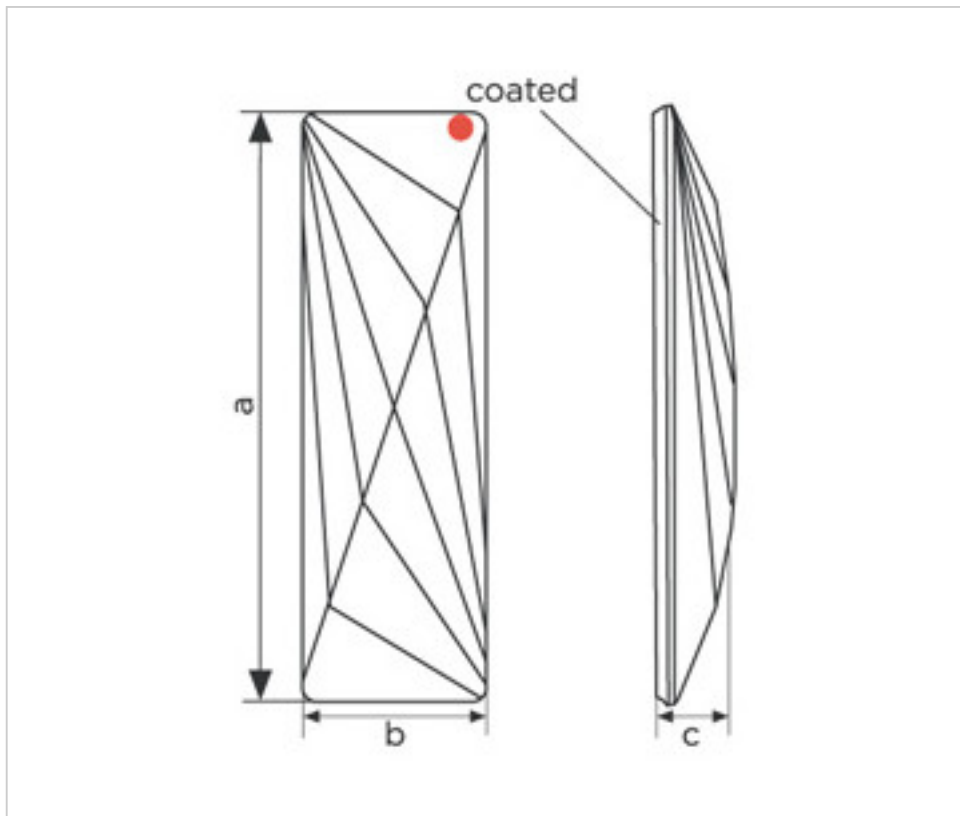

SWAROVSKI CRYSTAL > Strass Swarovski Crystal > Piezas para Pegar Strass Swarovski
Cristales Planos Strass Coated En Parte Plana

113783503 - 1067315

Vigour Rectangle 2570/50x16mm CAL´V´SI Swarovski Crystal

02 de octubre de 2024, 02:20

PRECIOS

	Lote	Precio sin IVA
	1	19,81€
	3	15,84€
	6	13,78€

Continúa en la siguiente página >>

SWAROVSKI CRYSTAL > Strass Swarovski Crystal > Piezas para Pegar Strass Swarovski
Cristales Planos Strass Coated En Parte Plana

113783503 - 1067315

Vigour Rectangle 2570/50x16mm CAL´V´SI Swarovski Crystal

ESPECIFICACIONES TÉCNICAS

Peso: 10 Gramos

Embalaje: Caja 6 Uds.

NOTAS

Efecto aplicado en parte plana. Medidas: A=50,2mm (+/-0,3mm); B=16,2mm (+/-0,3mm); C=6,8(+/-0,3)

DOCUMENTOS

 [Vigour Rectangle 2570/50x16mm CAL´V´SI Swarovski Crystal](#)