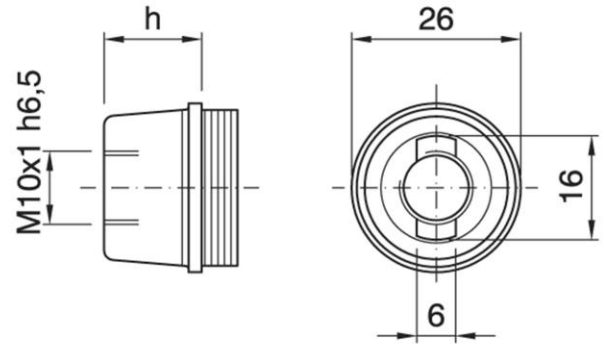

DOME E14 ASF WHITE

Cod. 000659 -

Cappello a vite per portalampane in tre pezzi

Dome for three-piece lampholder

Varianti – Variants

Cod. 040285 - h 15 mm nero / h 15 mm black

Cod. 000691 - h 15 mm oro / h 15 mm gold

Cod. 000659

Materiale	Material	termoindurente / phenolic thermosetting resin
Attacco lampada	Lamp socket	E14
Temperatura nominale	Marking temperature	180°C
Trattamento/Colore	Color/Treatment	bianco / white
Categoria sovratensione	Overvoltage category	II
Altezza utile	Height	15 mm
Tacca antisvitamento	Locking device nothc	esterna / external
Fissaggio/Connessione	Fixing/connection	con raccordo filettato (M10x1) con fermo / with threaded entry (M10x1) with retainer
Peso pezzo	Item weight	6,3 g.
Pz. per confezione	Pieces per unit	1000
Dimensione confezione	Size of packaging	31 x 28 x 17,5 cm