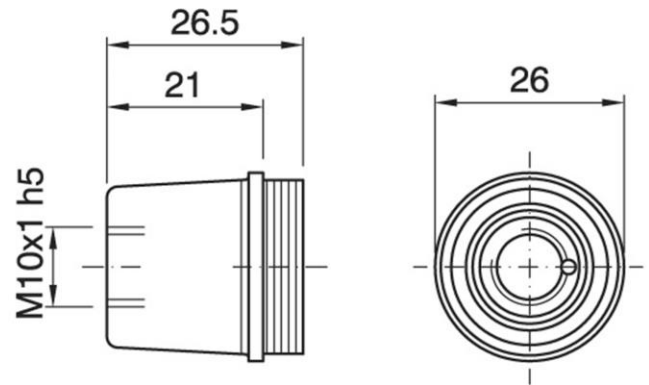

DOME E14 H21 NIP BLACK

Cod. 000768 -

Cappello a vite per portalampane in tre pezzi

Dome for three-piece lampholder

Varianti – Variants

Cod. 000638 - h 15 mm nero / h 15 mm black
 Cod. 000654 - h 15 mm bianco / h 15 mm white
 Cod. 000686 - h 15 mm oro / h 15 mm gold
 Cod. 000784 - h 21 mm bianco / h 21 mm white
 Cod. 000816 - h 21 mm oro / h 21 mm gold

Cod. 000768

Materiale	Material	termoindurente / phenolic thermosetting resin
Attacco lampada	Lamp socket	E14
Temperatura nominale	Marking temperature	180°C
Trattamento/Colore	Color/Treatment	nero / black
Categoria sovratensione	Overvoltage category	II
Altezza utile	Height	21 mm
Fissaggio/Connessione	Fixing/connection	con nipple metallico (M10x1) e vite di bloccaggio tige / with metal nipple (M10x1) and stem locking screw
Peso pezzo	Item weight	9,8 g.
Pz. per confezione	Pieces per unit	1000
Dimensione confezione	Size of packaging	21,5 x 37,5 x 28 cm