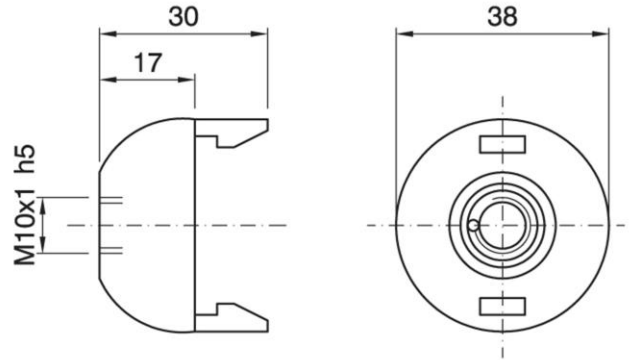

DOME E27 ART.100 NIP-T WH

Cod. 011295 -

Cappello a scatto per portalampe monocorpo

Dome for one-piece lampholder

Varianti – Variants

Cod. 011296 - nero / black

Cod. 013028 - oro / gold

Cod. 011295

Materiale	Material	termoplastico / thermoplastic resin
Attacco lampada	Lamp socket	E27
Trattamento/Colore	Color/Treatment	bianco / white
Altezza utile	Height	17 mm
Presenza morsetto di terra	Earth Terminal	Si / Yes
Fissaggio/Connessione	Fixing/connection	con nipple metallico (M10x1), vite di bloccaggio tige e morsetto di messa a terra / with metal nipple (M10x1), stem locking screw and earth terminal
Peso pezzo	Item weight	10,4 g.
Pz. per confezione	Pieces per unit	500
Dimensione confezione	Size of packaging	31 x 28 x 17,5 cm